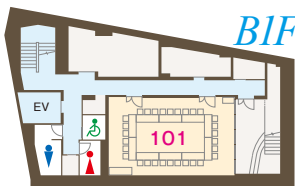

## ワンランク上のサービス

- お客様のご希望のタイミングで、ドリンクの提供や、配膳サービスを致します。
- パーティー料理の手配致します。セッティングはスタッフにおまかせください。

懇親会、二次会、忘年会の会場としてもご利用頂けます。

ご要望に合わせた様々なレイアウトが可能です ——

スクールタイプ

回の字タイプ

シアタータイプ

上記以外の  
レイアウトも無料にて  
セッティング可能です

## 各階平面図

※501号室は分割式となっております。