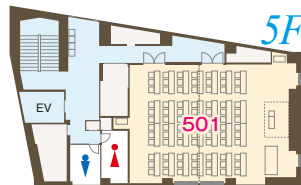

## ワンランク上のサービス

- お客様のご希望のタイミングで、ドリンクの提供や、配膳サービスを致します。
- パーティー料理の手配致します。セッティングはスタッフにおまかせください。

懇親会、二次会、忘年会の会場としてもご利用頂けます。

ご要望に合わせた様々なレイアウトが可能です ——

スクールタイプ

回の字タイプ

シアタータイプ

上記以外の  
レイアウトも無料にて  
セッティング可能です

## 各階平面図

※501号室は分割式となっております。