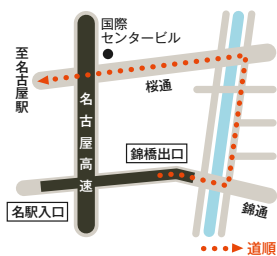

会議・講演会・面接会場・セミナー・試験会場・パーティーなどの

ご要望にお答えいたします。

安ボホール近辺マップ

安ボホールには駐車場がございません。公共交通機関、もしくは近辺の有料駐車場をご利用ください。

名古屋高速錦橋出口からのアクセス

安ボホールまでの所要時間

- JR名古屋駅 …… 徒歩3分
- 名鉄名古屋駅 …… 徒歩4分
- 近鉄名古屋駅 …… 徒歩4分
- 地下鉄各線名古屋駅 …… 徒歩2分
- 名古屋高速錦橋出口 …… 車 5分