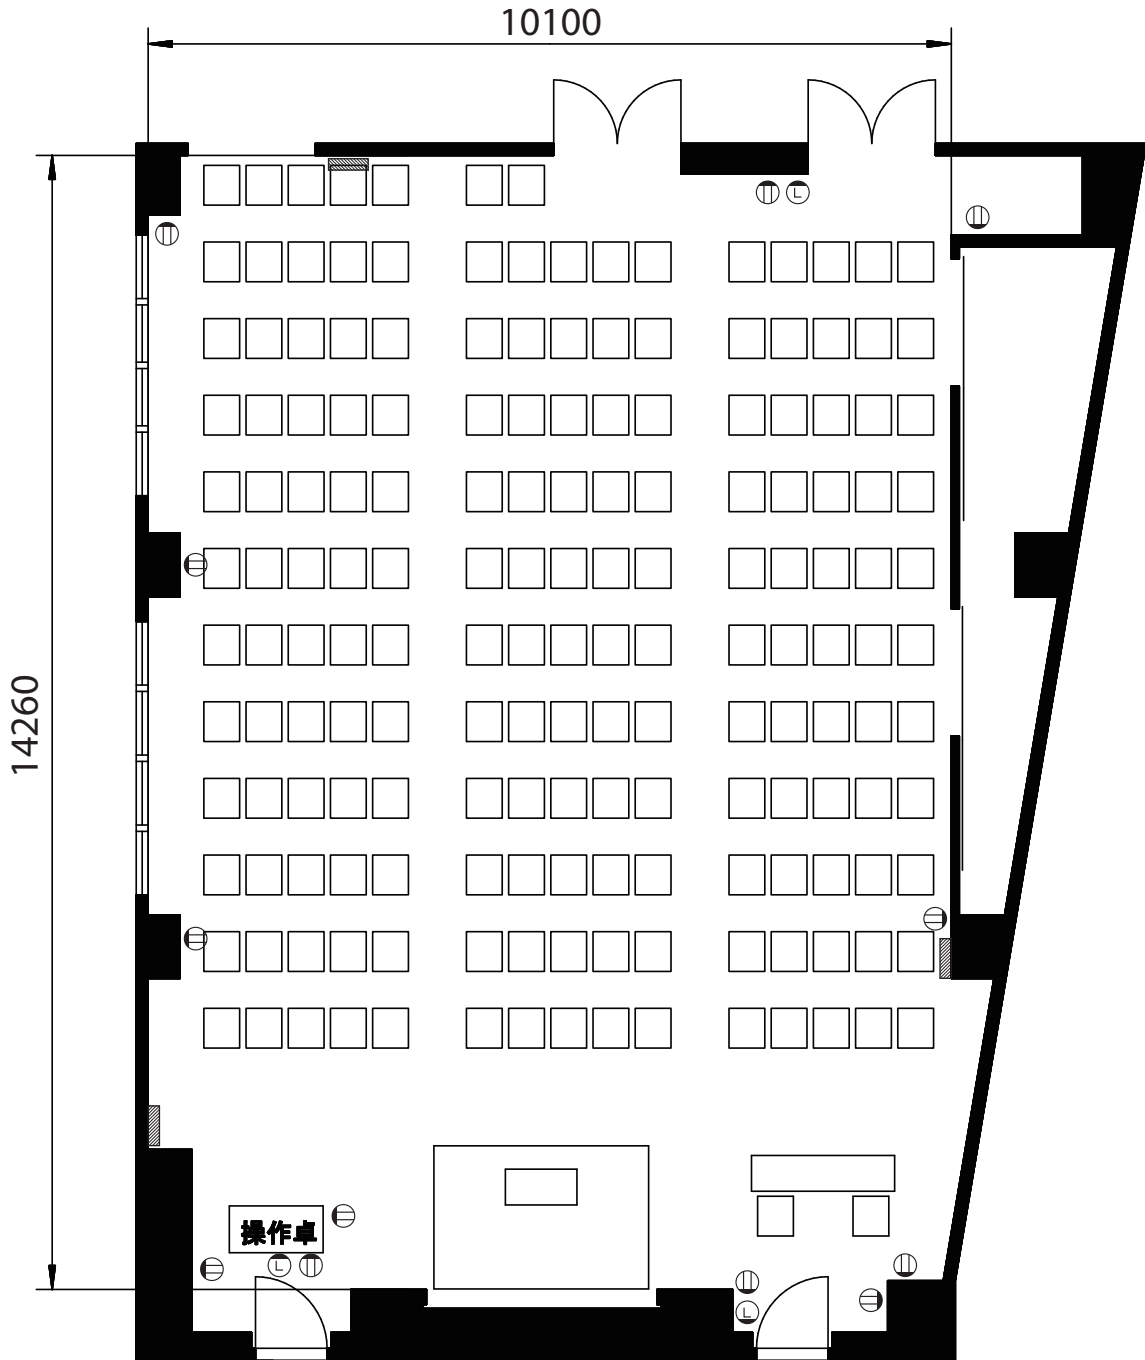

## ■収容人数

スクール形式	<b>108名</b>
口の字形式	54名
シアター形式	172名

有効面積(平米数)	149.42㎡
天井高	3,000mm

備考	Ⓛ コンセント   ㊦ LAN差込口   ▨ 追加電源
	無料付属備品:イス×112脚、机×38台、演台、白板 ※上記の数量を超える場合は、備品の追加料金が発生します。

## ■収容人数

スクール形式	108名
口の字形式	<u>54名</u>
シアター形式	172名

有効面積(平米数)	149.42㎡
天井高	3,000mm

備考	① コンセント    ② LAN差込口    ③ 追加電源
	無料付属備品:イス×112脚、机×38台、演台、白板 ※上記の数量を超える場合は、備品の追加料金が発生します。

## ■収容人数

スクール形式	108名
口の字形式	54名
シアター形式	<u>172名</u>

有効面積(平米数)	149.42㎡
天井高	3,000mm

備考	Ⓛ コンセント   ㊦ LAN差入口   ▨ 追加電源
	無料付属備品:イス×112脚、机×38台、演台、白板 ※上記の数量を超える場合は、備品の追加料金が発生します。