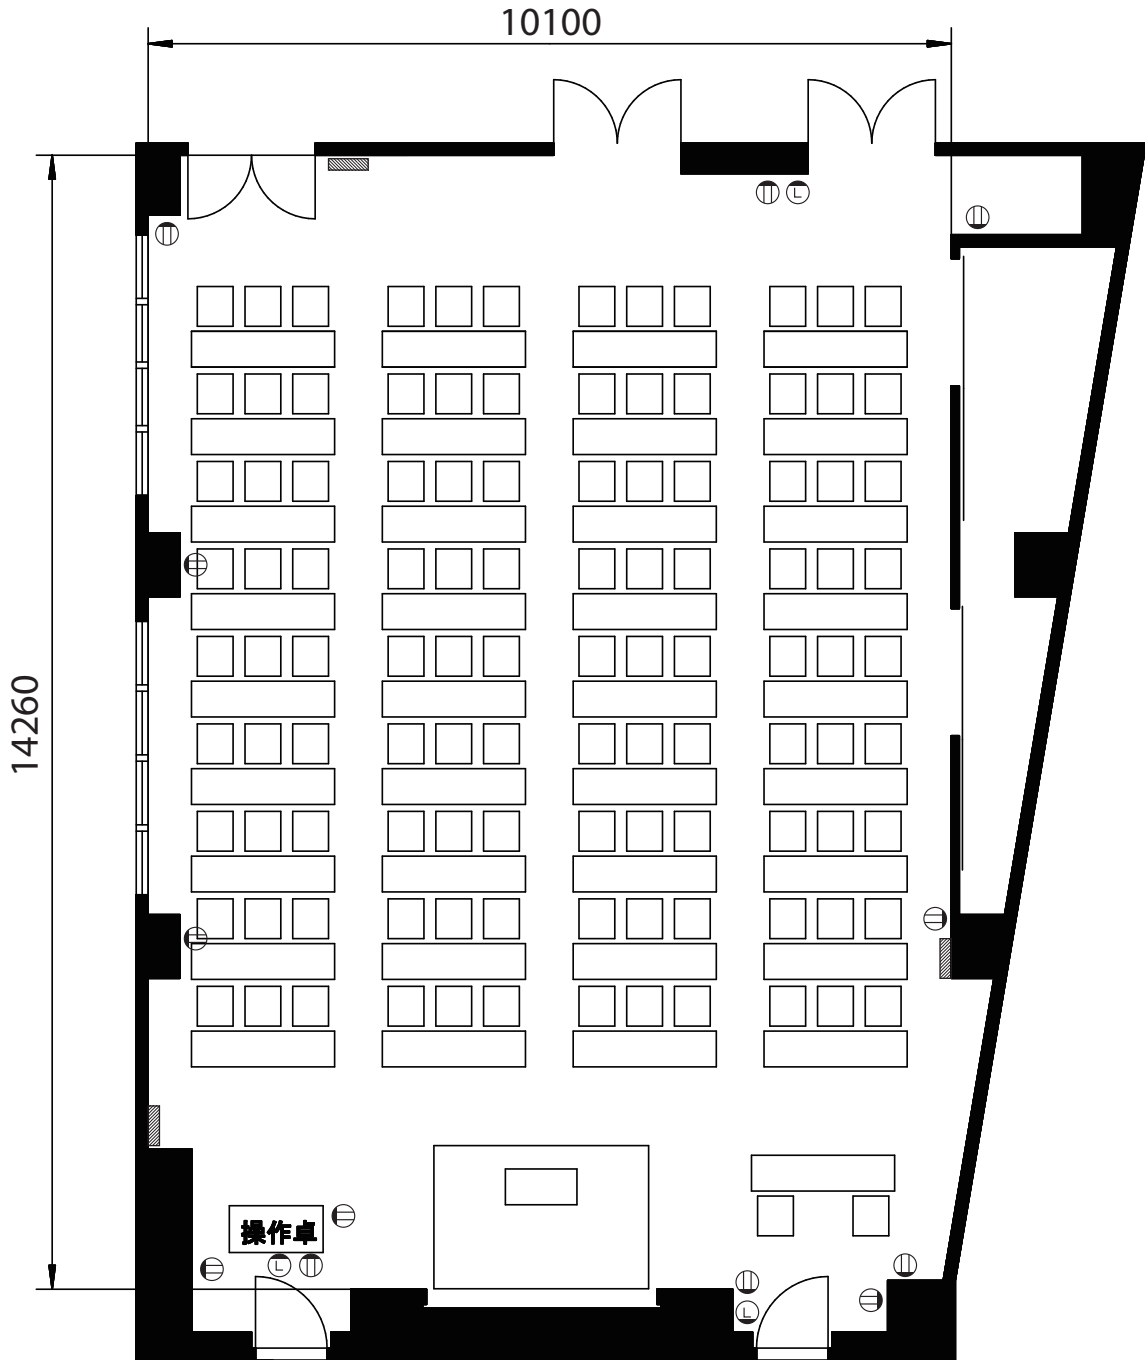

# 301号室 - スクール形式

会社名

担当者名

## ■収容人数

スクール形式	<b>108名</b>
口の字形式	54名
シアター形式	172名

有効面積(平米数)	149.42㎡
天井高	3,000mm

備考	Ⓛ コンセント   ㊦ LAN差込口   ▨ 追加電源
	無料付属備品:イス×112脚、机×38台、演台、白板 ※上記の数量を超える場合は、備品の追加料金が発生します。

## ■収容人数

スクール形式	108名
口の字形式	<u>54名</u>
シアター形式	172名

有効面積(平米数)	149.42㎡
天井高	3,000mm

備考	① コンセント    ② LAN差込口    ③ 追加電源
	無料付属備品:イス×112脚、机×38台、演台、白板 ※上記の数量を超える場合は、備品の追加料金が発生します。

## ■収容人数

スクール形式	108名
口の字形式	54名
シアター形式	<u>172名</u>

有効面積(平米数)	149.42㎡
天井高	3,000mm

備考	Ⓛ コンセント   ㊦ LAN差入口   ▨ 追加電源
	無料付属備品:イス×112脚、机×38台、演台、白板 ※上記の数量を超える場合は、備品の追加料金が発生します。