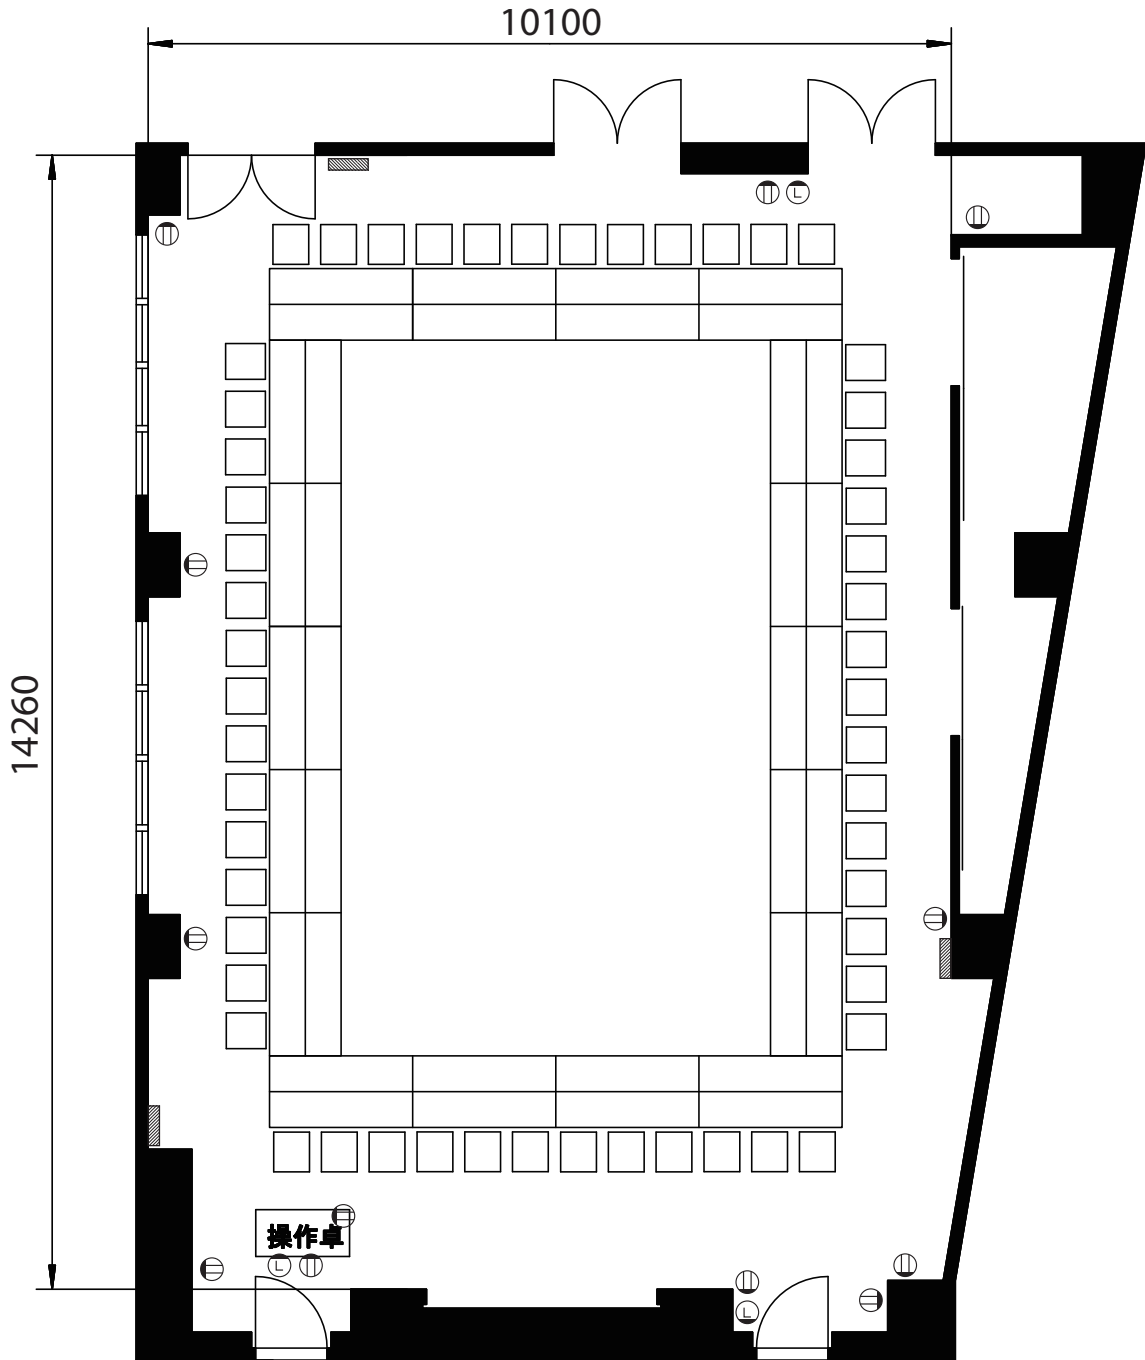

## ■収容人数

スクール形式	<b>108名</b>
口の字形式	54名
シアター形式	172名

有効面積(平米数)	149.42㎡
天井高	3,000mm

備考	Ⓛ コンセント   ㊦ LAN差込口   ▨ 追加電源
	無料付属備品:イス×112脚、机×38台、演台、白板 ※上記の数量を超える場合は、備品の追加料金が発生します。

## ■収容人数

スクール形式	108名
口の字形式	<u>54名</u>
シアター形式	172名

有効面積(平米数)	149.42㎡
天井高	3,000mm

備考	① コンセント    ② LAN差込口    ③ 追加電源
	無料付属備品:イス×112脚、机×38台、演台、白板 ※上記の数量を超える場合は、備品の追加料金が発生します。

## ■収容人数

スクール形式	108名
口の字形式	54名
シアター形式	<u>172名</u>

有効面積(平米数)	149.42㎡
天井高	3,000mm

備考	Ⓛ コンセント   ㊦ LAN差入口   ▨ 追加電源
	無料付属備品:イス×112脚、机×38台、演台、白板 ※上記の数量を超える場合は、備品の追加料金が発生します。