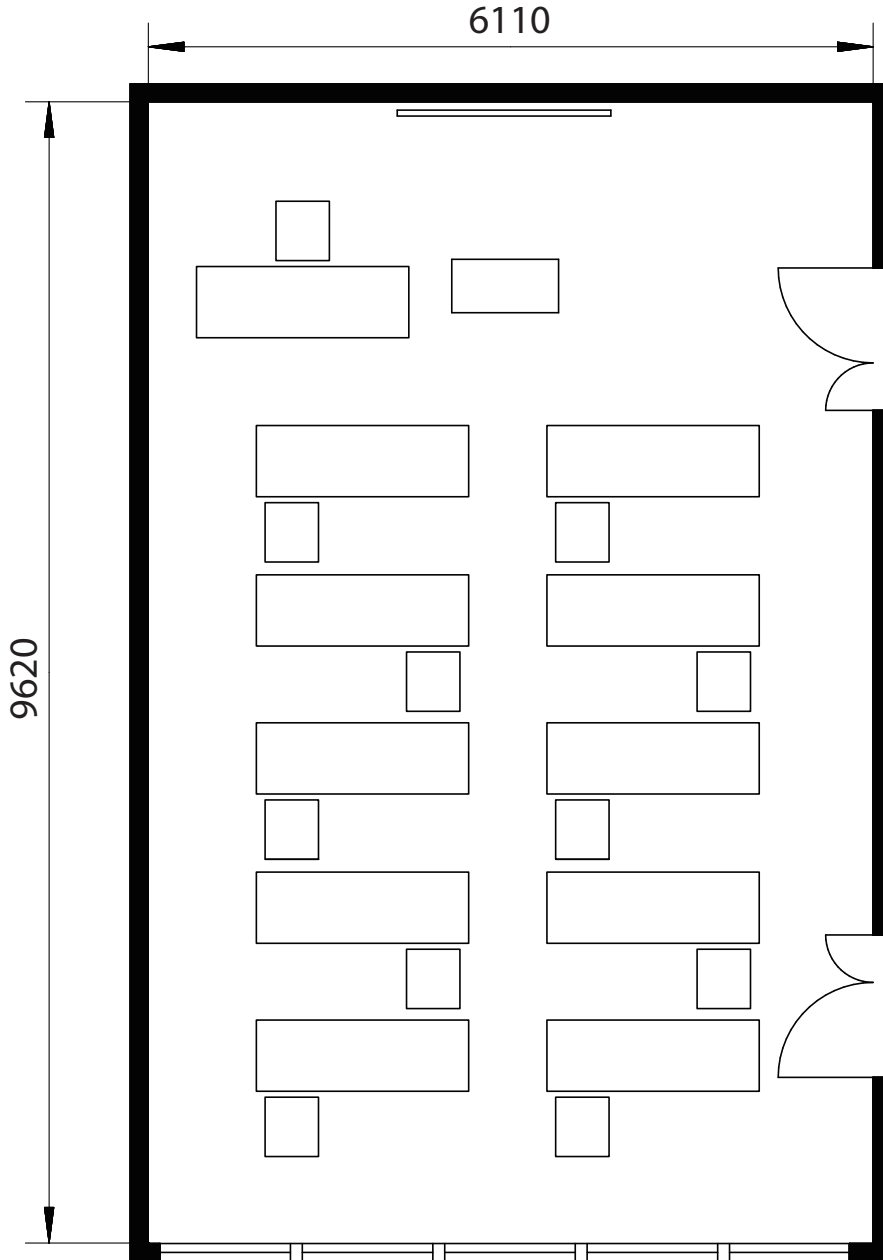

101号室 - スクール形式

会社名

担当者名

■収容人数

スクール形式	<u>10名</u>
口の字形式	10名
シアター形式	15名

有効面積(平米数)	61.79㎡
天井高	2,500mm

備考	無料付属備品:イス×32脚、机×11台、演台、白板 ※上記の数量を超える場合は、備品の追加料金が発生します。
----	---

101号室 - 口の字形式

会社名

担当者名

■収容人数

スクール形式	10名
口の字形式	<u>10名</u>
シアター形式	15名

有効面積(平米数)	61.79㎡
天井高	2,500mm

備考	無料付属備品:イス×32脚、机×11台、演台、白板 ※上記の数量を超える場合は、備品の追加料金が発生します。
----	---

101号室 - シアター形式

会社名

担当者名

■収容人数

スクール形式	10名
口の字形式	10名
シアター形式	<u>15名</u>

有効面積(平米数)	61.79㎡
天井高	2,500mm

備考	無料付属備品:イス×32脚、机×11台、演台、白板 ※上記の数量を超える場合は、備品の追加料金が発生します。
----	---