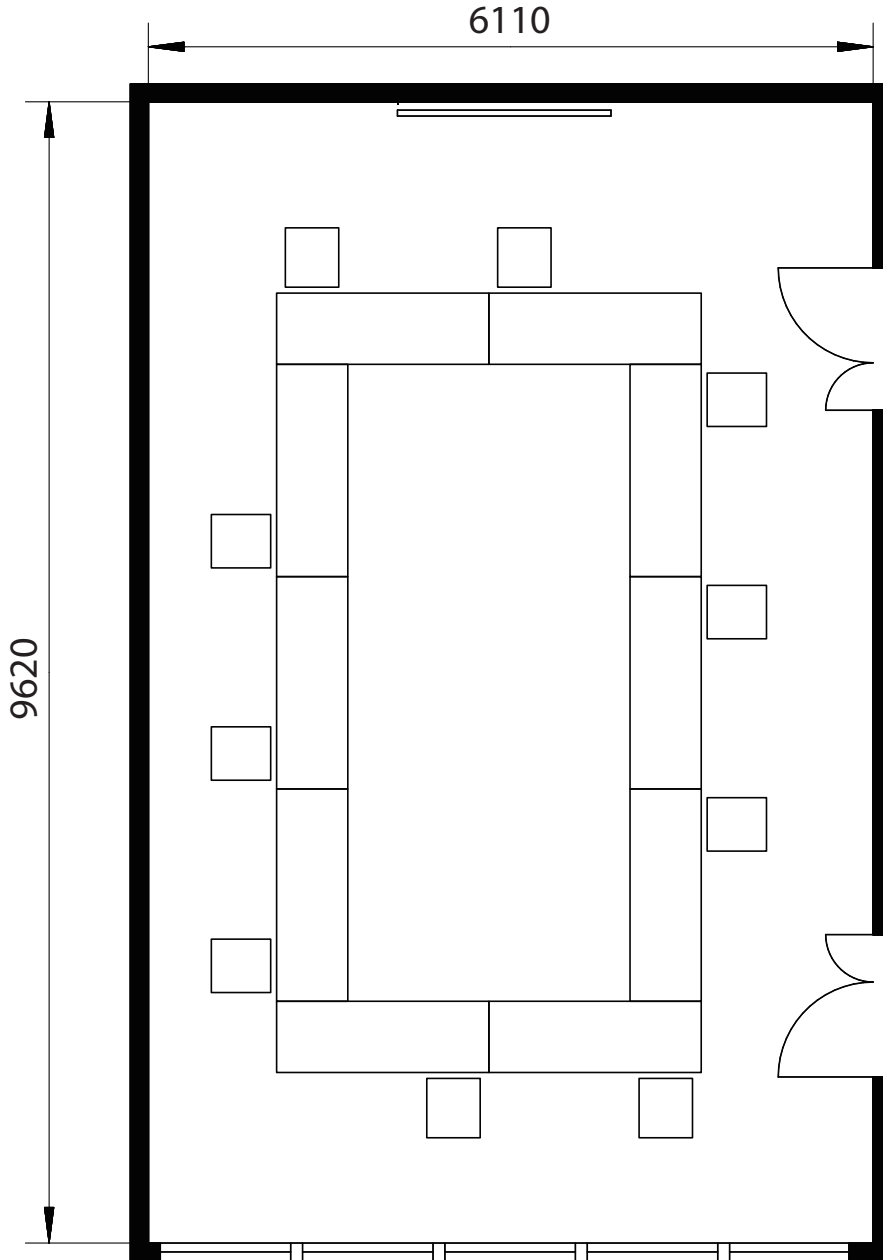

101号室 - スクール形式

会社名

担当者名

■収容人数

スクール形式	<u>10名</u>
口の字形式	10名
シアター形式	15名

有効面積(平米数)	61.79㎡
天井高	2,500mm

備考	無料付属備品:イス×32脚、机×11台、演台、白板 ※上記の数量を超える場合は、備品の追加料金が発生します。
----	---

101号室 - 口の字形式

会社名

担当者名

■収容人数

スクール形式	10名
口の字形式	<u>10名</u>
シアター形式	15名

有効面積(平米数)	61.79㎡
天井高	2,500mm

備考	無料付属備品:イス×32脚、机×11台、演台、白板 ※上記の数量を超える場合は、備品の追加料金が発生します。
----	---

101号室 - シアター形式

会社名

担当者名

■収容人数

スクール形式	10名
口の字形式	10名
シアター形式	<u>15名</u>

有効面積(平米数)	61.79㎡
天井高	2,500mm

備考	無料付属備品:イス×32脚、机×11台、演台、白板 ※上記の数量を超える場合は、備品の追加料金が発生します。
----	---