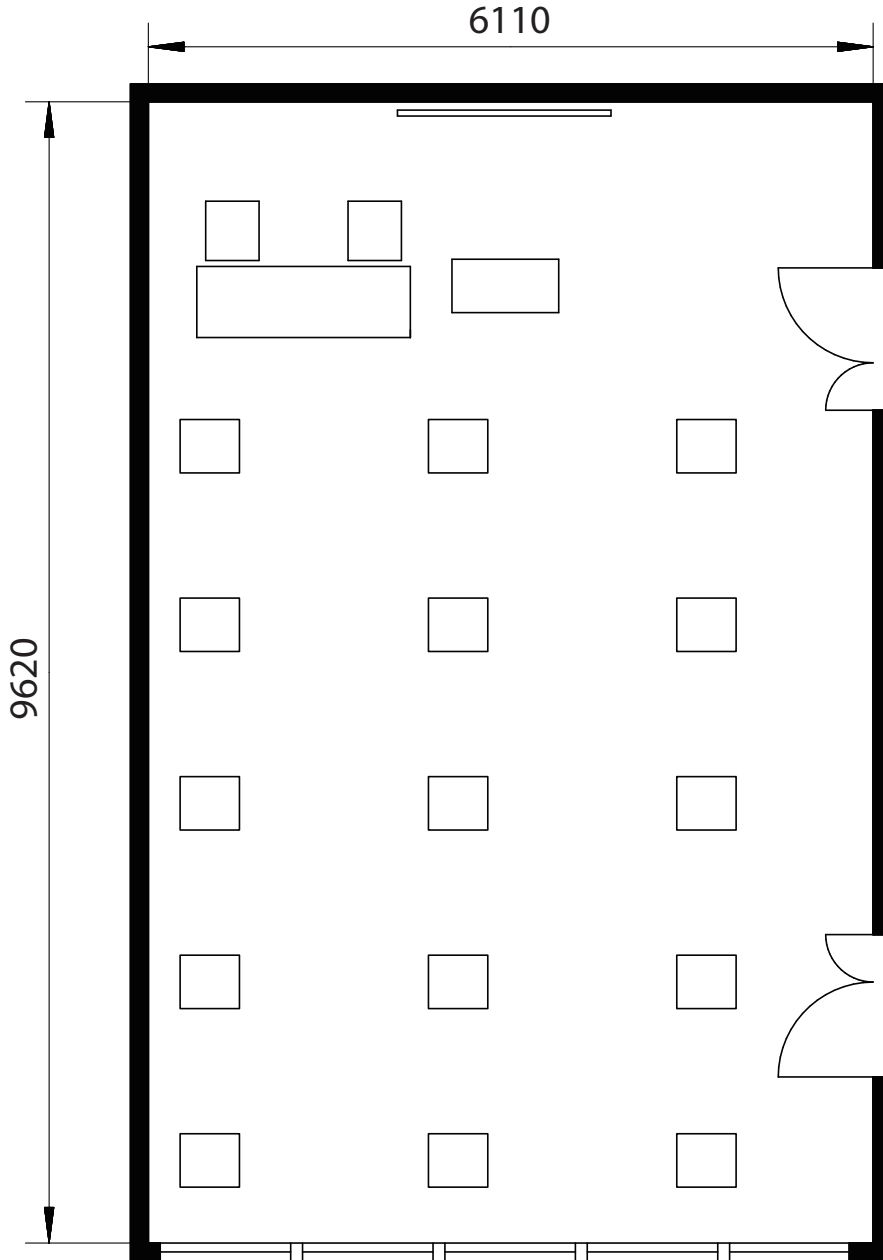

101号室 - スクール形式

会社名

担当者名

■収容人数

スクール形式	<u>10名</u>
口の字形式	10名
シアター形式	15名

有効面積(平米数)	61.79㎡
天井高	2,500mm

備考	無料付属備品:イス×32脚、机×11台、演台、白板 ※上記の数量を超える場合は、備品の追加料金が発生します。
----	---

101号室 - 口の字形式

会社名

担当者名

■収容人数

スクール形式	10名
口の字形式	<u>10名</u>
シアター形式	15名

有効面積(平米数)	61.79㎡
天井高	2,500mm

備考	無料付属備品:イス×32脚、机×11台、演台、白板 ※上記の数量を超える場合は、備品の追加料金が発生します。
----	---

101号室 - シアター形式

会社名

担当者名

■収容人数

スクール形式	10名
口の字形式	10名
シアター形式	<u>15名</u>

有効面積(平米数)	61.79㎡
天井高	2,500mm

備考	無料付属備品:イス×32脚、机×11台、演台、白板 ※上記の数量を超える場合は、備品の追加料金が発生します。
----	---