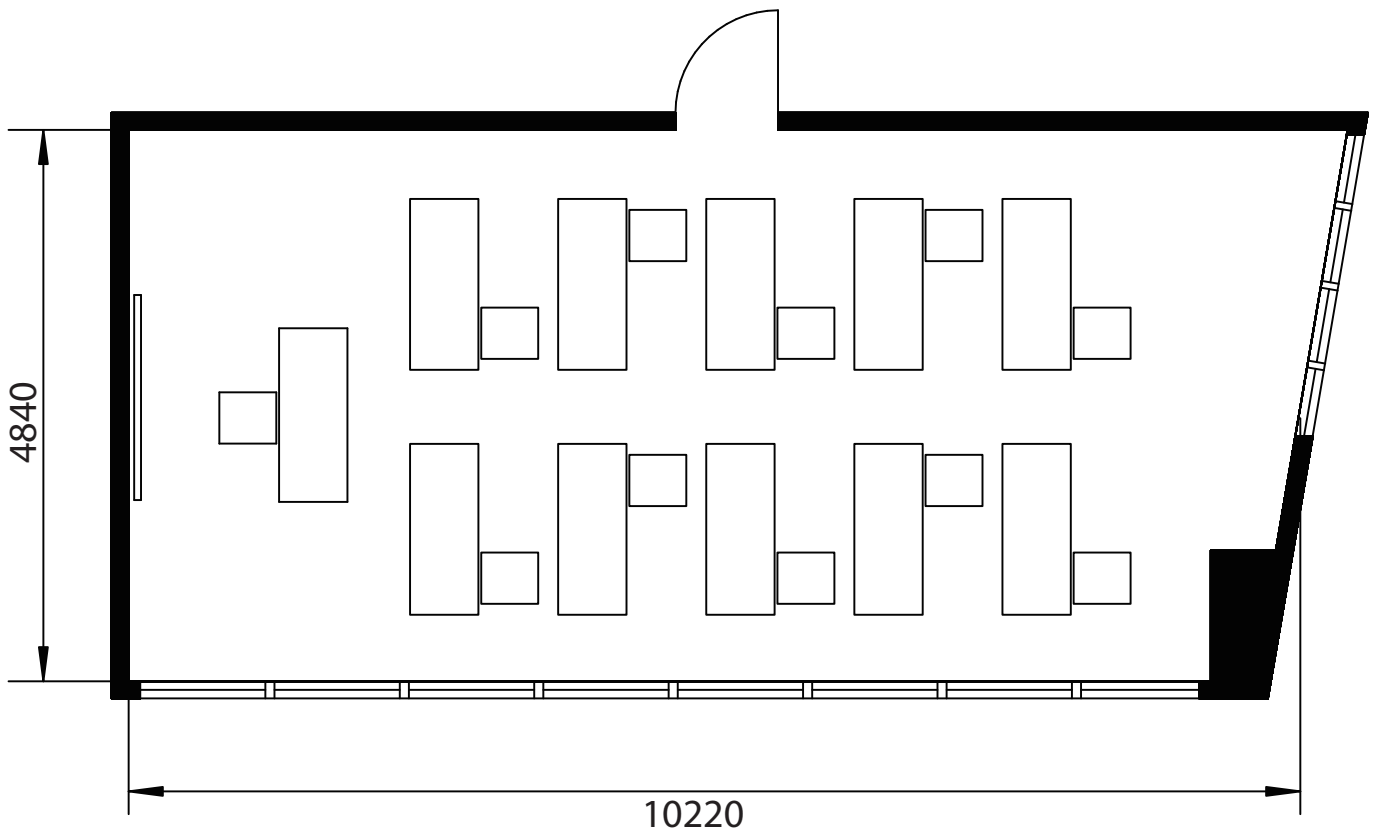

201号室 - スクール形式

会社名

担当者名

■収容人数

スクール形式	<u>10名</u>
口の字形式	10名
シアター形式	12名

有効面積(平米数)	51.84㎡
天井高	2,600mm

備考	無料付属備品:イス×21脚、机×11台、白板 ※上記の数量を超える場合は、備品の追加料金が発生します。
----	--

201号室 - 口の字形式

会社名

担当者名

■収容人数

スクール形式	10名
口の字形式	<u>10名</u>
シアター形式	12名

有効面積(平米数)	51.84㎡
天井高	2,600mm

備考	無料付属備品:イス×21脚、机×11台、白板 ※上記の数量を超える場合は、備品の追加料金が発生します。
----	--

201号室 - シアター形式

会社名

担当者名

■収容人数

スクール形式	10名
口の字形式	10名
シアター形式	<u>12名</u>

有効面積(平米数)	51.84㎡
天井高	2,600mm

備考	無料付属備品:イス×21脚、机×11台、白板 ※上記の数量を超える場合は、備品の追加料金が発生します。
----	--