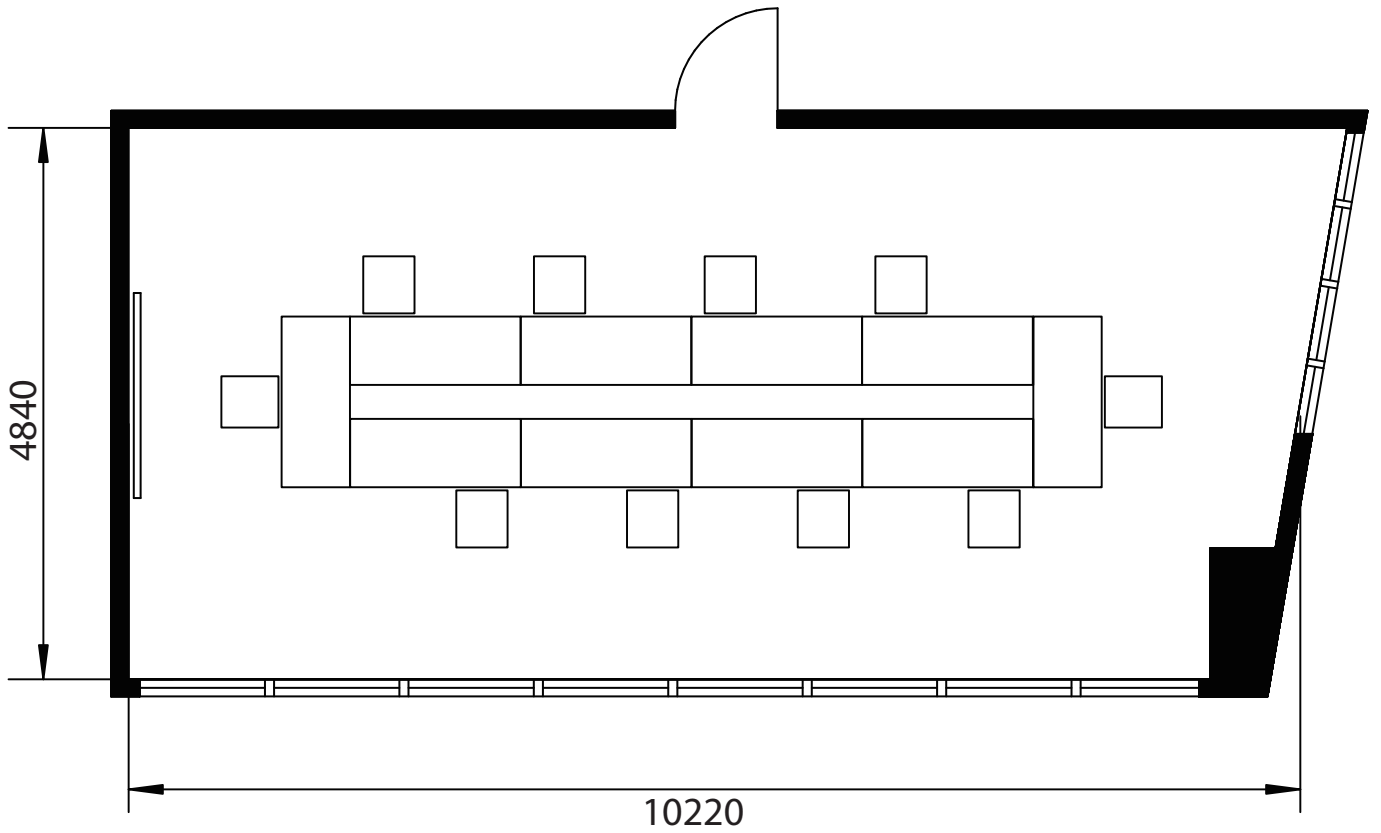

201号室 - スクール形式

会社名

担当者名

■収容人数

スクール形式	<u>10名</u>
口の字形式	10名
シアター形式	12名

有効面積(平米数)	51.84㎡
天井高	2,600mm

備考	無料付属備品:イス×21脚、机×11台、白板 ※上記の数量を超える場合は、備品の追加料金が発生します。
----	--

201号室 - 口の字形式

会社名

担当者名

■収容人数

スクール形式	10名
口の字形式	<u>10名</u>
シアター形式	12名

有効面積(平米数)	51.84㎡
天井高	2,600mm

備考	無料付属備品:イス×21脚、机×11台、白板 ※上記の数量を超える場合は、備品の追加料金が発生します。
----	--

201号室 - シアター形式

会社名

担当者名

■収容人数

スクール形式	10名
口の字形式	10名
シアター形式	<u>12名</u>

有効面積(平米数)	51.84㎡
天井高	2,600mm

備考	無料付属備品:イス×21脚、机×11台、白板 ※上記の数量を超える場合は、備品の追加料金が発生します。
----	--