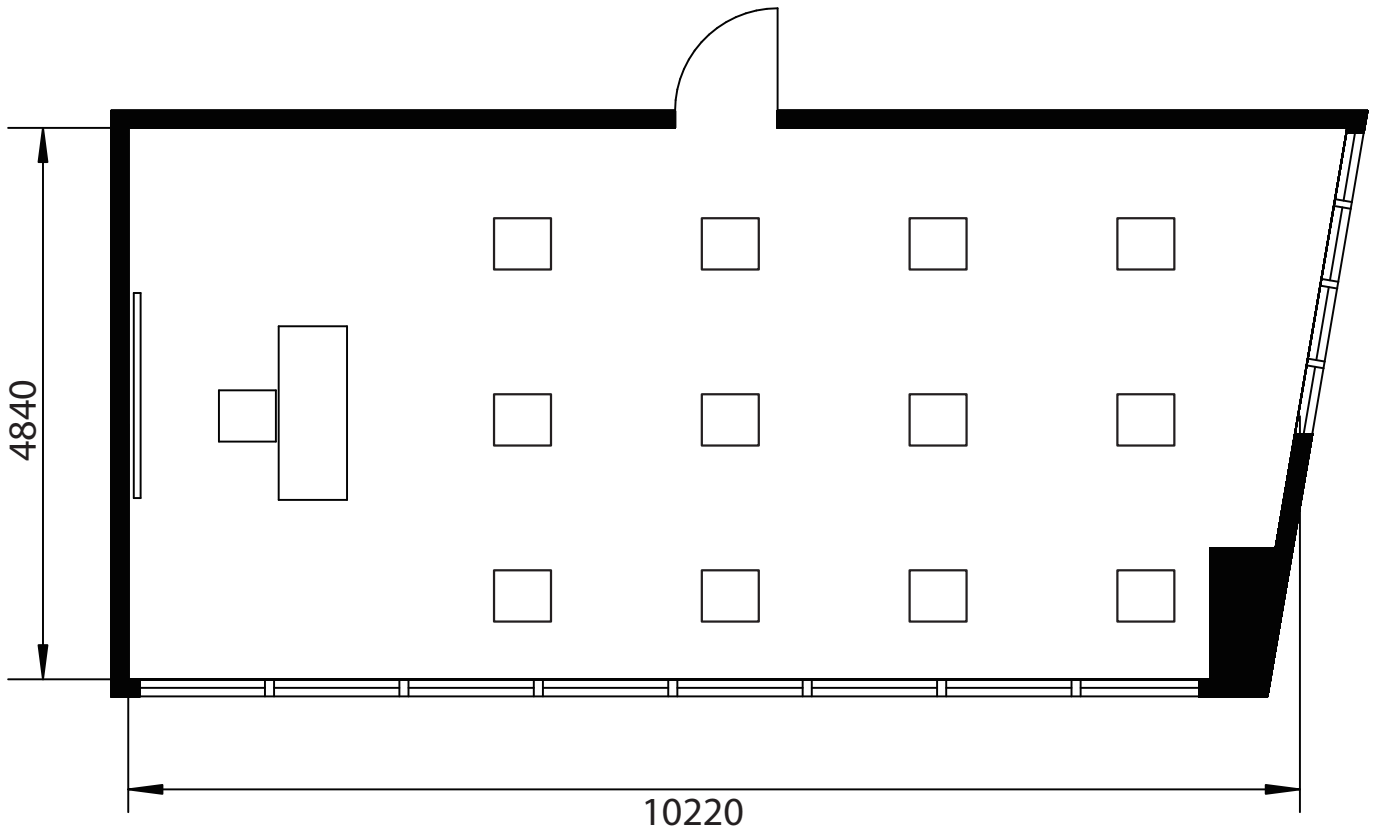

201号室 - スクール形式

会社名

担当者名

■収容人数

スクール形式	<u>10名</u>
口の字形式	10名
シアター形式	12名

有効面積(平米数)	51.84㎡
天井高	2,600mm

備考	無料付属備品:イス×21脚、机×11台、白板 ※上記の数量を超える場合は、備品の追加料金が発生します。
----	--

201号室 - 口の字形式

会社名

担当者名

■収容人数

スクール形式	10名
口の字形式	<u>10名</u>
シアター形式	12名

有効面積(平米数)	51.84㎡
天井高	2,600mm

備考	無料付属備品:イス×21脚、机×11台、白板 ※上記の数量を超える場合は、備品の追加料金が発生します。
----	--

201号室 - シアター形式

会社名

担当者名

■収容人数

スクール形式	10名
口の字形式	10名
シアター形式	<u>12名</u>

有効面積(平米数)	51.84㎡
天井高	2,600mm

備考	無料付属備品:イス×21脚、机×11台、白板 ※上記の数量を超える場合は、備品の追加料金が発生します。
----	--