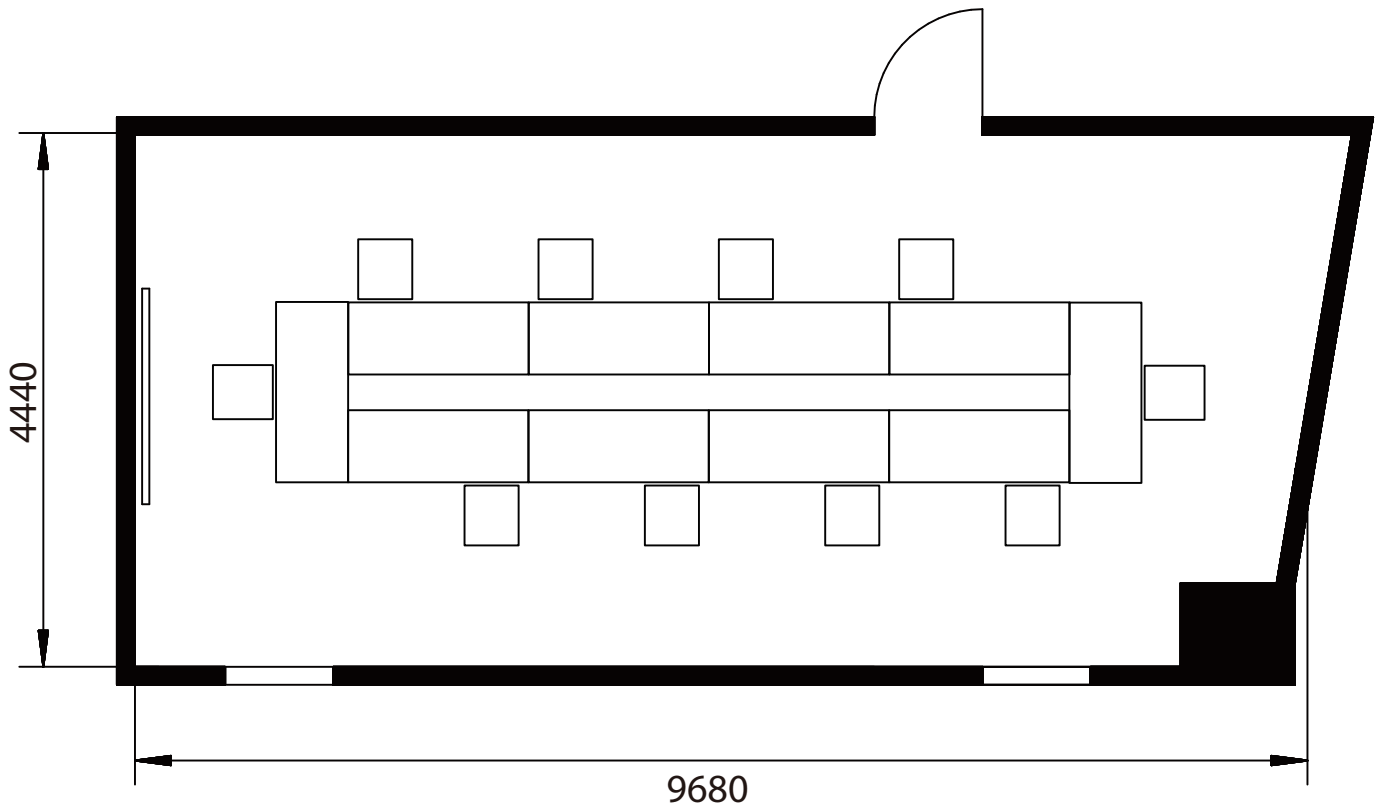

401号室 - スクール形式

会社名

担当者名

■収容人数

スクール形式	<u>10名</u>
口の字形式	10名
シアター形式	12名

有効面積(平米数)	44.58㎡
天井高	2,600mm

備考	無料付属備品:イス×21脚、机×11台、白板 ※上記の数量を超える場合は、備品の追加料金が発生します。
----	--

401号室 - 口の字形式

会社名

担当者名

■収容人数

スクール形式	10名			
口の字形式	<u>10名</u>	有効面積(平米数)	44.58㎡	備考 無料付属備品:イス×21脚、机×11台、白板 ※上記の数量を超える場合は、備品の追加料金が発生します。
シアター形式	12名	天井高	2,600mm	

401号室 - シアター形式

会社名

担当者名

■収容人数

スクール形式	10名
口の字形式	10名
シアター形式	<u>12名</u>

有効面積(平米数)	44.58㎡
天井高	2,600mm

備考

無料付属備品:イス×21脚、机×11台、白板
※上記の数量を超える場合は、備品の追加料金が発生します。