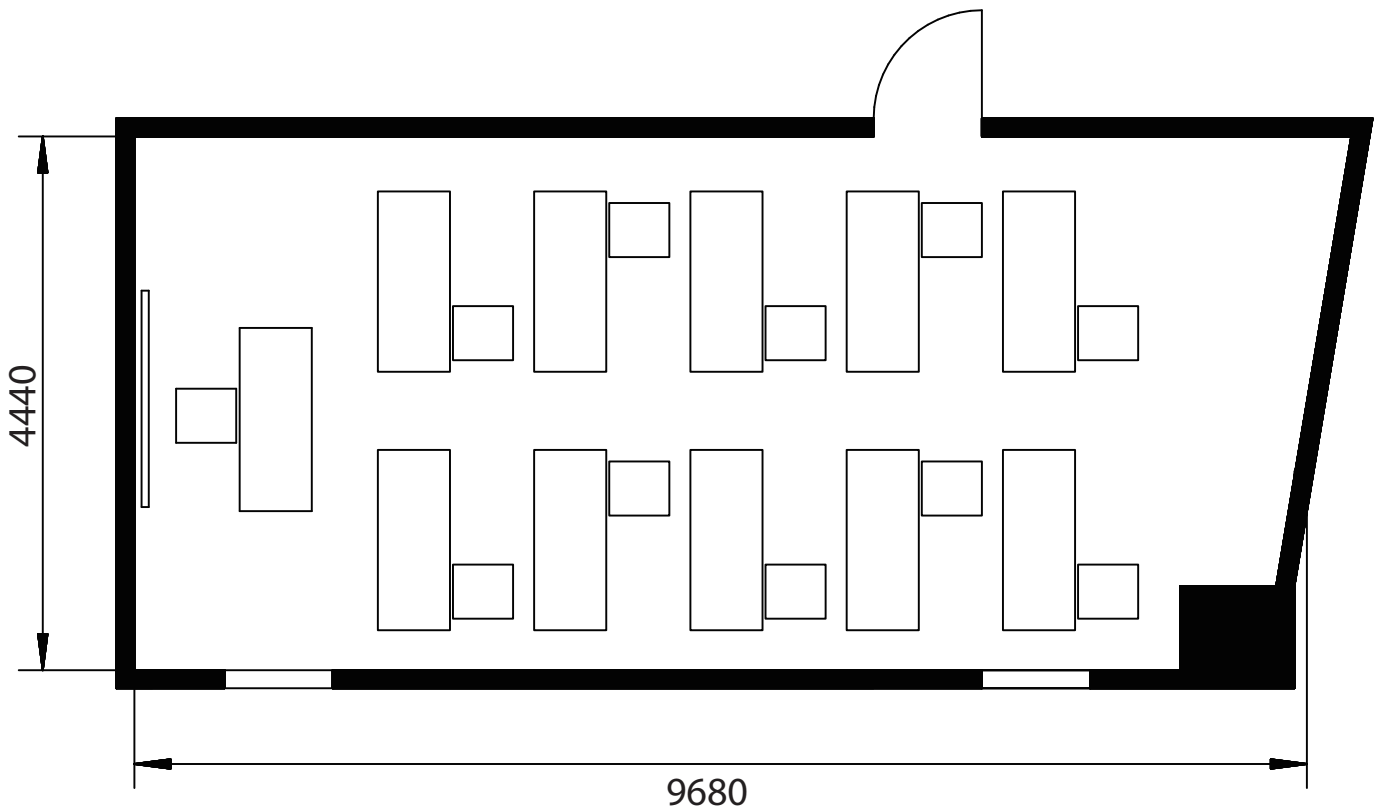

401号室 - スクール形式

会社名

担当者名

■収容人数

スクール形式	<u>10名</u>
口の字形式	10名
シアター形式	12名

有効面積(平米数)	44.58㎡
天井高	2,600mm

備考	無料付属備品:イス×21脚、机×11台、白板 ※上記の数量を超える場合は、備品の追加料金が発生します。
----	--

401号室 - 口の字形式

会社名

担当者名

■収容人数

スクール形式	10名			
口の字形式	<u>10名</u>	有効面積(平米数)	44.58㎡	備考 無料付属備品:イス×21脚、机×11台、白板 ※上記の数量を超える場合は、備品の追加料金が発生します。
シアター形式	12名	天井高	2,600mm	

401号室 - シアター形式

会社名

担当者名

■収容人数

スクール形式	10名
口の字形式	10名
シアター形式	<u>12名</u>

有効面積(平米数)	44.58㎡
天井高	2,600mm

備考

無料付属備品:イス×21脚、机×11台、白板
※上記の数量を超える場合は、備品の追加料金が発生します。