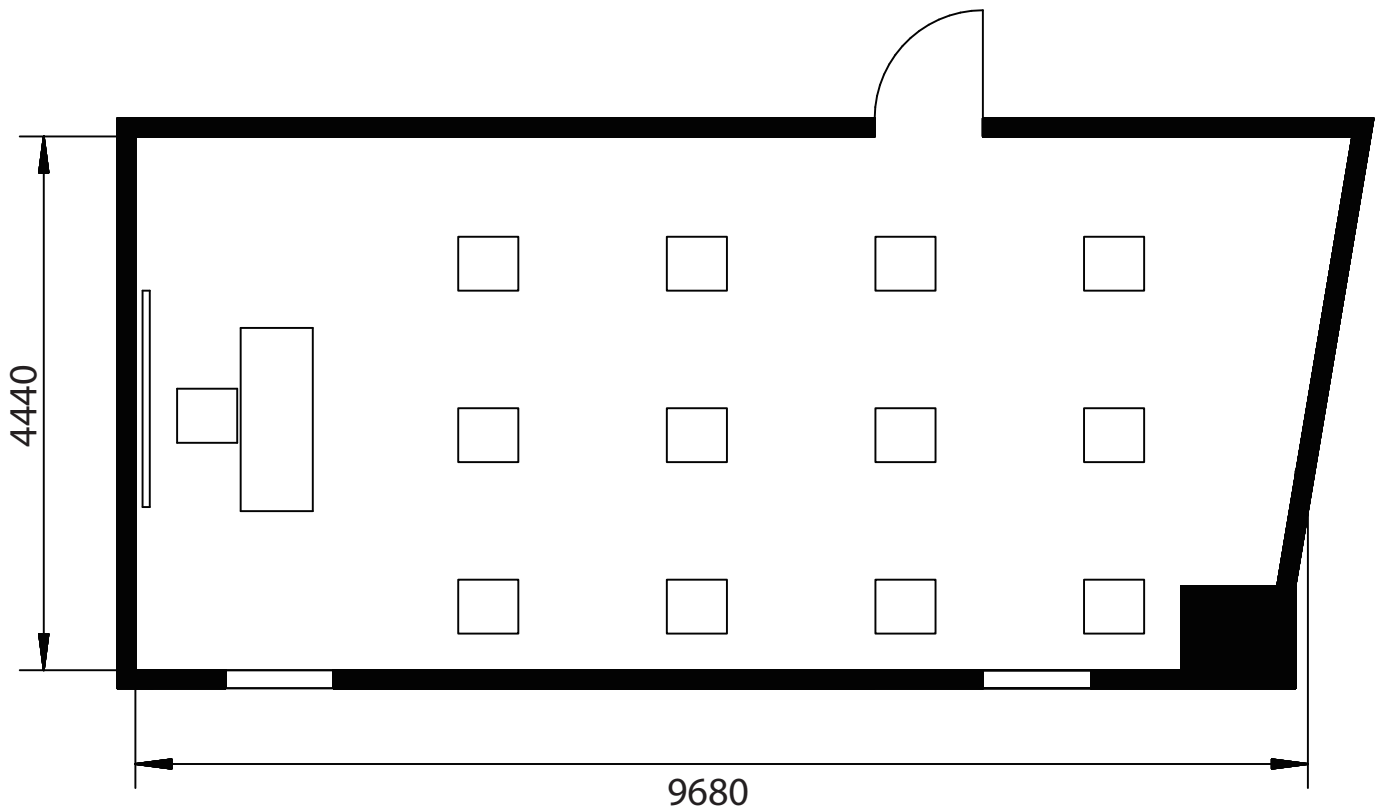

401号室 - スクール形式

会社名

担当者名

■収容人数

スクール形式	<u>10名</u>
口の字形式	10名
シアター形式	12名

有効面積(平米数)	44.58㎡
天井高	2,600mm

備考	無料付属備品:イス×21脚、机×11台、白板 ※上記の数量を超える場合は、備品の追加料金が発生します。
----	--

401号室 - 口の字形式

会社名

担当者名

■収容人数

スクール形式	10名			
口の字形式	<u>10名</u>	有効面積(平米数)	44.58㎡	備考 無料付属備品:イス×21脚、机×11台、白板 ※上記の数量を超える場合は、備品の追加料金が発生します。
シアター形式	12名	天井高	2,600mm	

401号室 - シアター形式

会社名

担当者名

■収容人数

スクール形式	10名
口の字形式	10名
シアター形式	<u>12名</u>

有効面積(平米数)	44.58㎡
天井高	2,600mm

備考

無料付属備品:イス×21脚、机×11台、白板
※上記の数量を超える場合は、備品の追加料金が発生します。