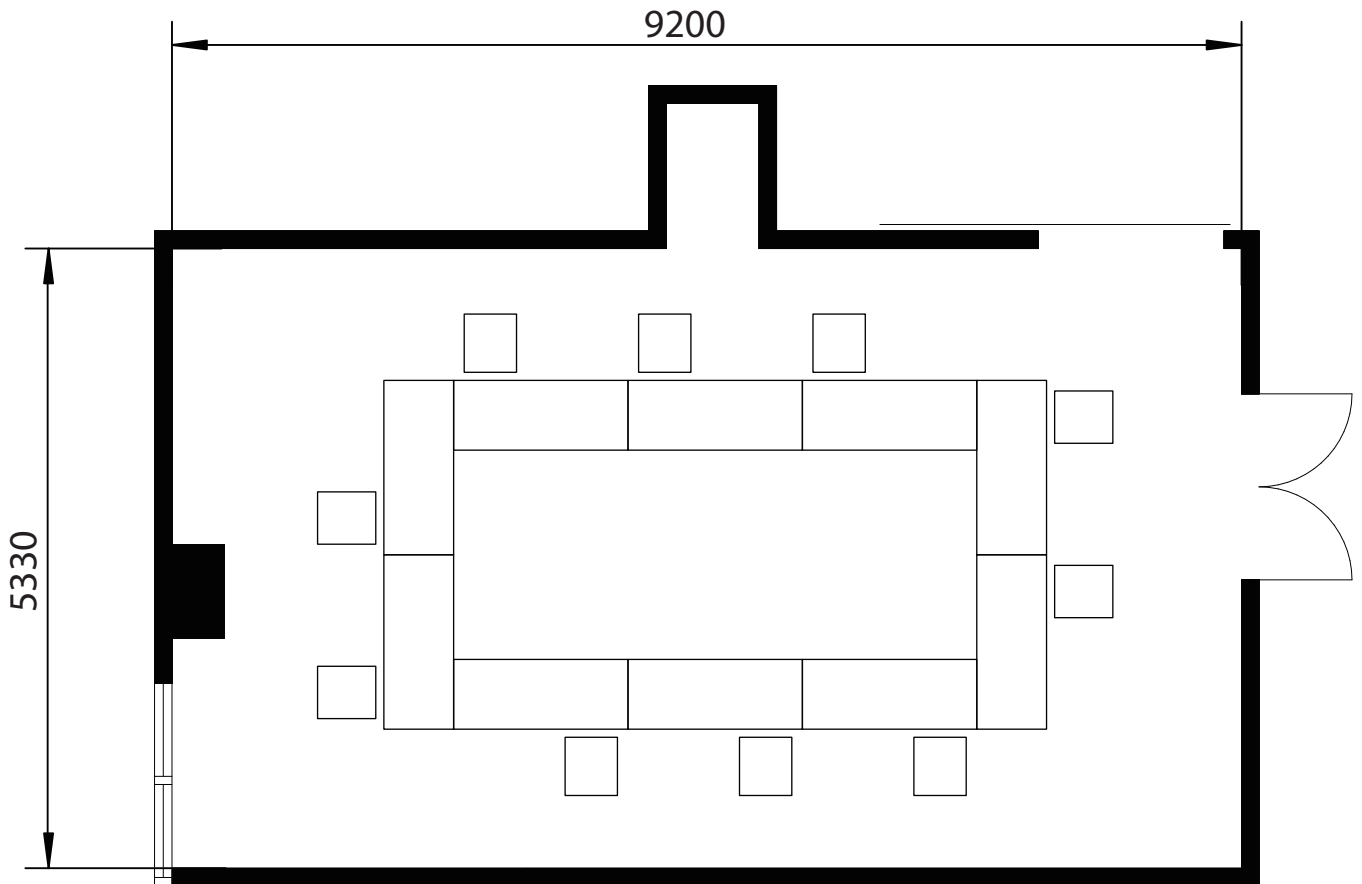

501A号室 - スクール形式

会社名

担当者名

■収容人数

スクール形式	<u>10名</u>
口の字形式	10名
シアター形式	12名

有効面積(平米数)	50.31㎡
天井高	2,800mm

備考	無料付属備品:イス×21脚、机×11台、白板 ※上記の数量を超える場合は、備品の追加料金が発生します。
----	--

501A号室 - 口の字形式

会社名

担当者名

■収容人数

スクール形式	10名
口の字形式	<u>10名</u>
シアター形式	12名

有効面積(平米数)	50.31㎡
天井高	2,800mm

備考	無料付属備品:イス×21脚、机×11台、白板 ※上記の数量を超える場合は、備品の追加料金が発生します。
----	--

501A号室 - シアター形式

会社名

担当者名

■収容人数

スクール形式	10名
口の字形式	10名
シアター形式	<u>12名</u>

有効面積(平米数)	50.31㎡
天井高	2,800mm

備考

無料付属備品:イス×21脚、机×11台、白板
※上記の数量を超える場合は、備品の追加料金が発生します。