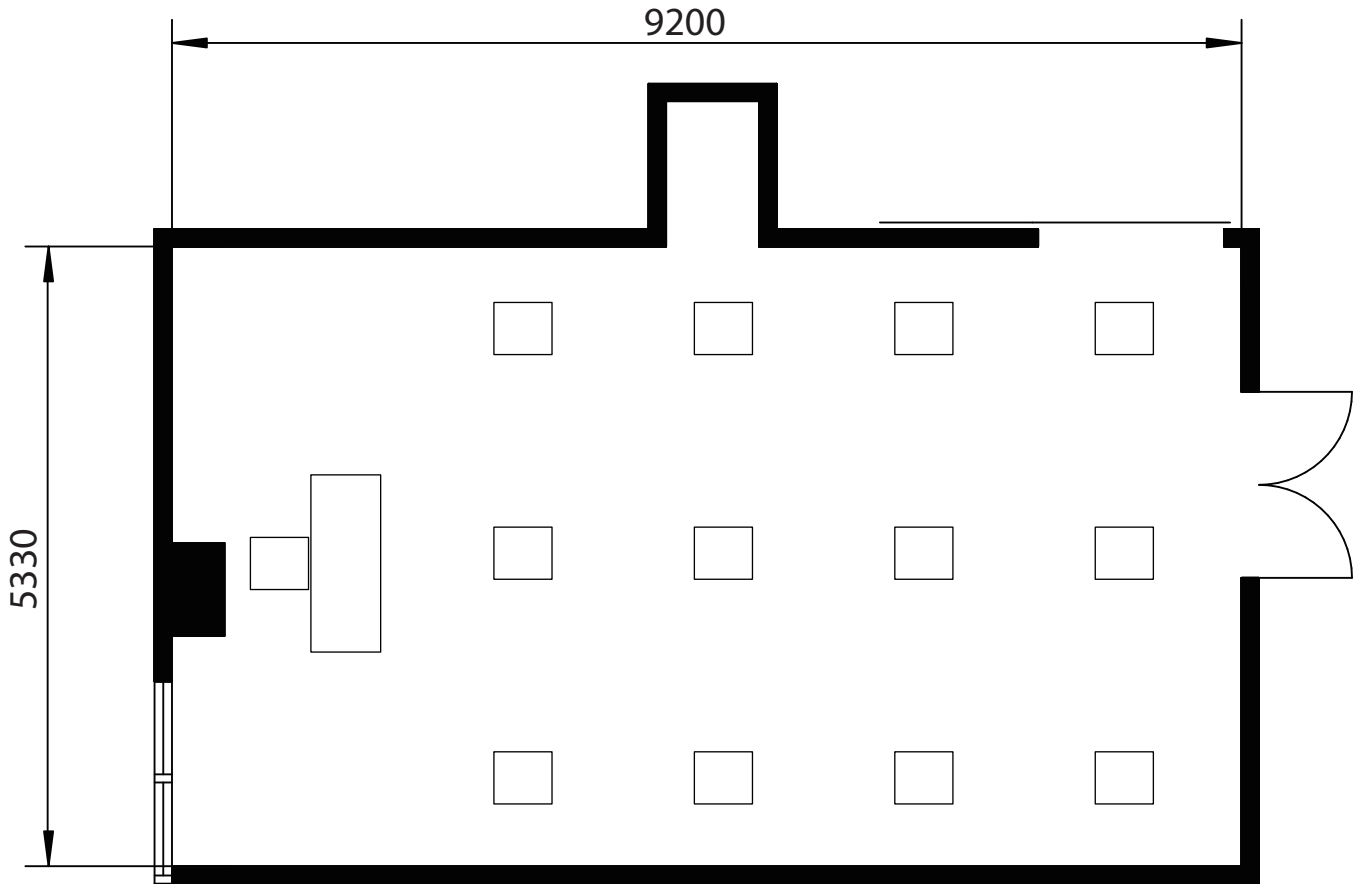

501A号室 - スクール形式

会社名

担当者名

■収容人数

スクール形式	<u>10名</u>
口の字形式	10名
シアター形式	12名

有効面積(平米数)	50.31㎡
天井高	2,800mm

備考	無料付属備品:イス×21脚、机×11台、白板 ※上記の数量を超える場合は、備品の追加料金が発生します。
----	--

501A号室 - 口の字形式

会社名

担当者名

■収容人数

スクール形式	10名
口の字形式	<u>10名</u>
シアター形式	12名

有効面積(平米数)	50.31㎡
天井高	2,800mm

備考	無料付属備品:イス×21脚、机×11台、白板 ※上記の数量を超える場合は、備品の追加料金が発生します。
----	--

501A号室 - シアター形式

会社名

担当者名

■収容人数

スクール形式	10名
口の字形式	10名
シアター形式	<u>12名</u>

有効面積(平米数)	50.31㎡
天井高	2,800mm

備考

無料付属備品:イス×21脚、机×11台、白板
※上記の数量を超える場合は、備品の追加料金が発生します。