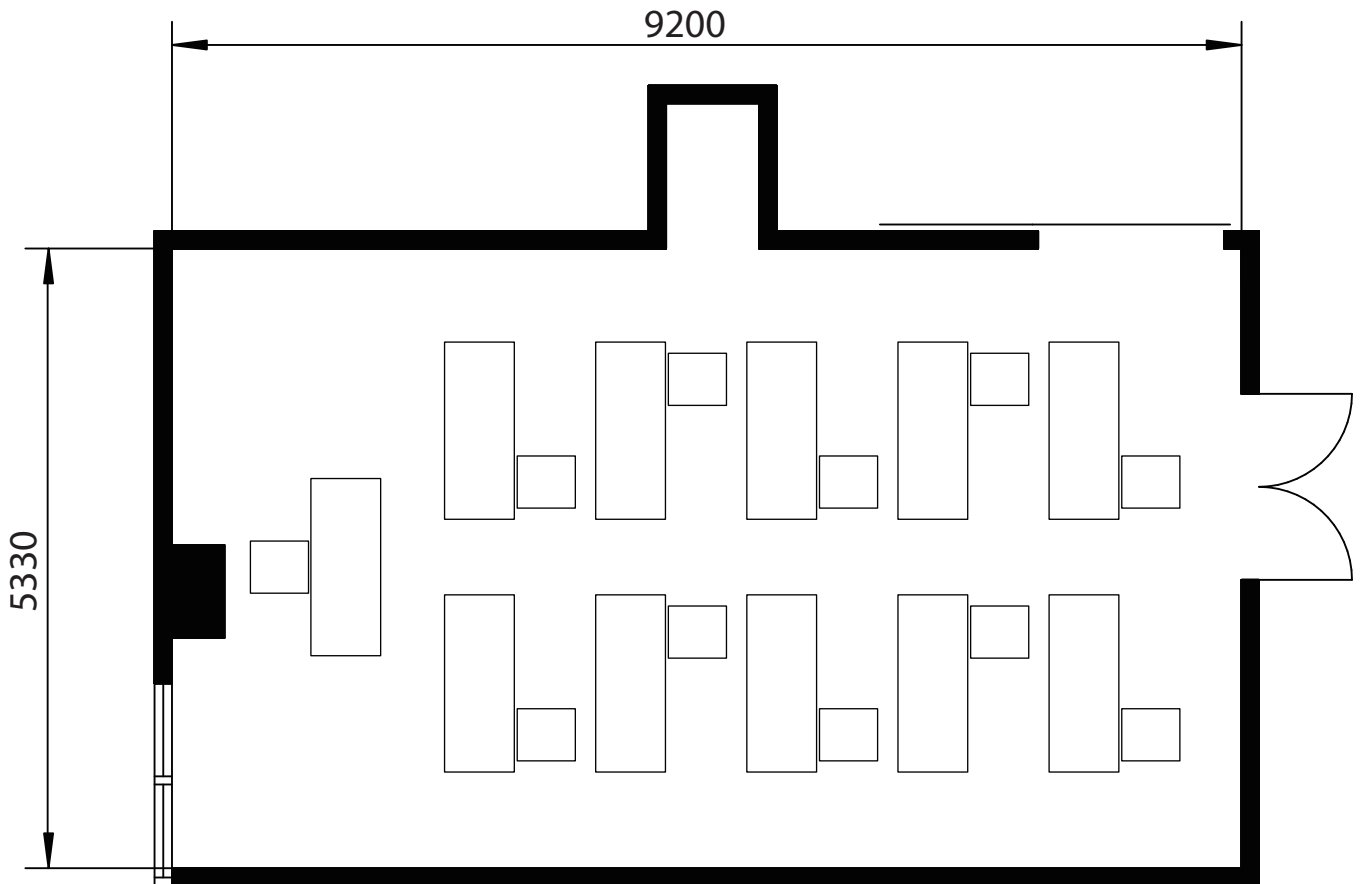

501A号室 - スクール形式

会社名

担当者名

■収容人数

スクール形式	<u>10名</u>
口の字形式	10名
シアター形式	12名

有効面積(平米数)	50.31㎡
天井高	2,800mm

備考	無料付属備品:イス×21脚、机×11台、白板 ※上記の数量を超える場合は、備品の追加料金が発生します。
----	--

501A号室 - 口の字形式

会社名

担当者名

■収容人数

スクール形式	10名
口の字形式	<u>10名</u>
シアター形式	12名

有効面積(平米数)	50.31㎡
天井高	2,800mm

備考	無料付属備品:イス×21脚、机×11台、白板 ※上記の数量を超える場合は、備品の追加料金が発生します。
----	--

501A号室 - シアター形式

会社名

担当者名

■収容人数

スクール形式	10名
口の字形式	10名
シアター形式	<u>12名</u>

有効面積(平米数)	50.31㎡
天井高	2,800mm

備考

無料付属備品:イス×21脚、机×11台、白板
※上記の数量を超える場合は、備品の追加料金が発生します。