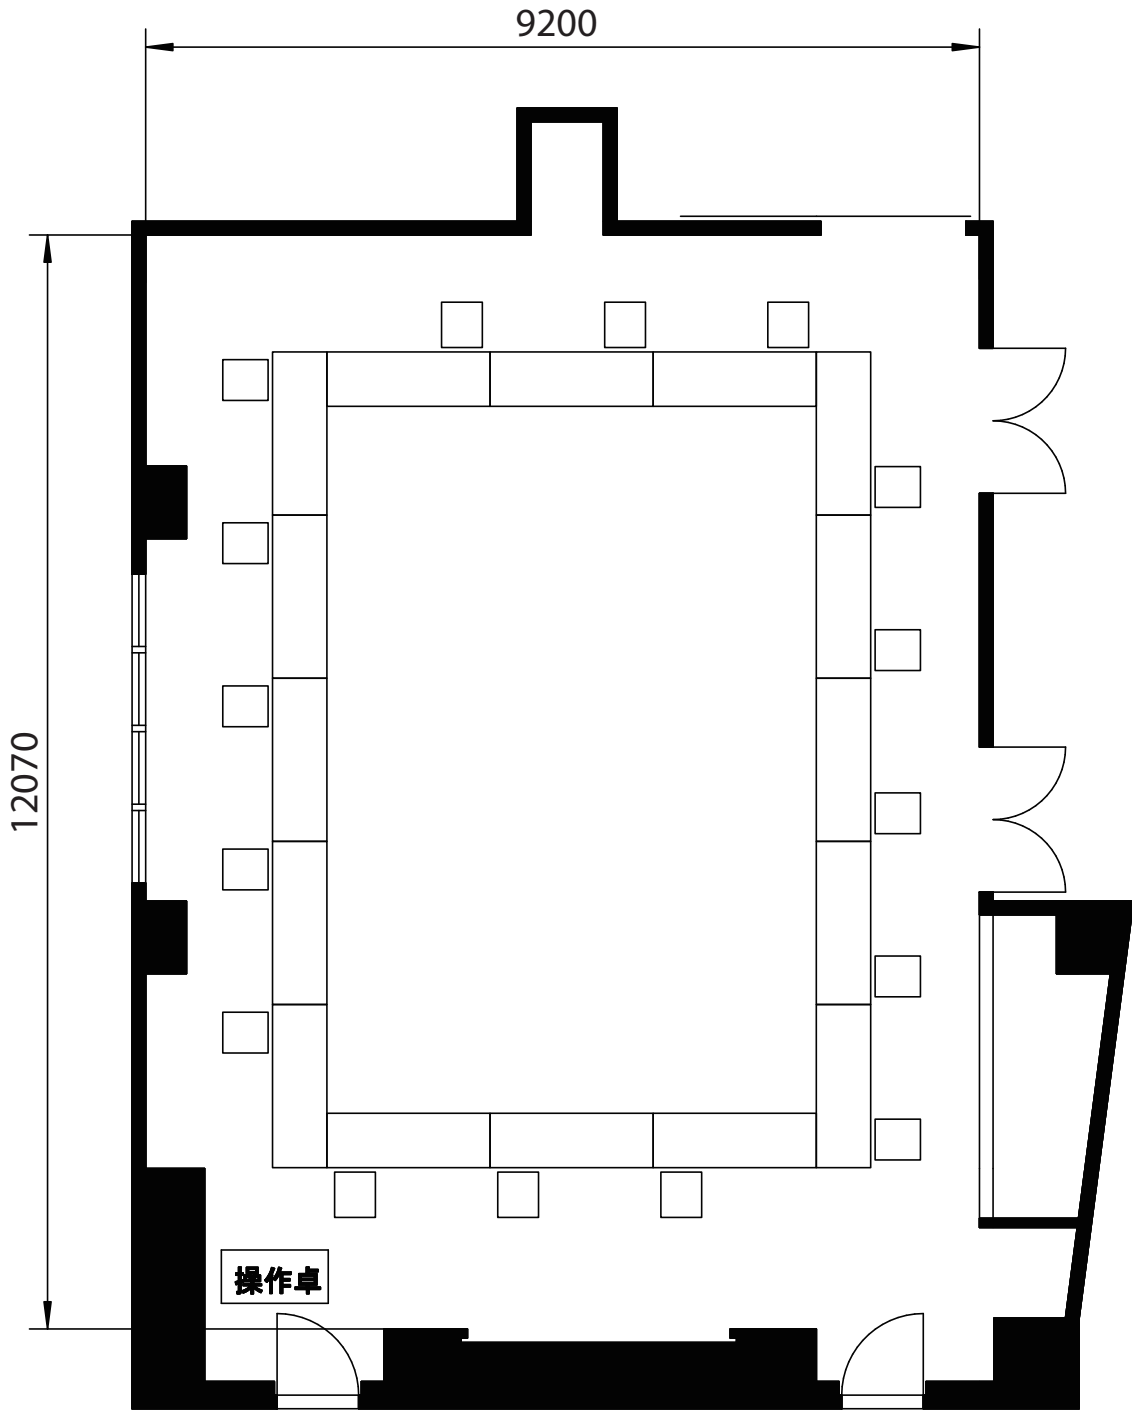

501AB号室 - スクール形式

会社名

担当者名

■収容人数

スクール形式	<u>28名</u>
口の字形式	16名
シアター形式	30名

有効面積(平米数)	114.74㎡
天井高	2,800mm

備考

無料付属備品:イス×74脚、机×30台、演台、白板

※上記の数量を超える場合は、備品の追加料金が発生します。

501AB号室 - 口の字形式

会社名

担当者名

■収容人数

スクール形式	28名
口の字形式	16名
シアター形式	30名

有効面積(平米数)	114.74㎡
天井高	2,800mm

備考	無料付属備品:イス×74脚、机×30台、演台、白板 ※上記の数量を超える場合は、備品の追加料金が発生します。
----	---

501AB号室 - シアター形式

会社名

担当者名

■収容人数

スクール形式	70名
口の字形式	16名
シアター形式	30名

有効面積(平米数)	114.74㎡
天井高	2,800mm

備考	無料付属備品:イス×74脚、机×30台、演台、白板 ※上記の数量を超える場合は、備品の追加料金が発生します。
----	---