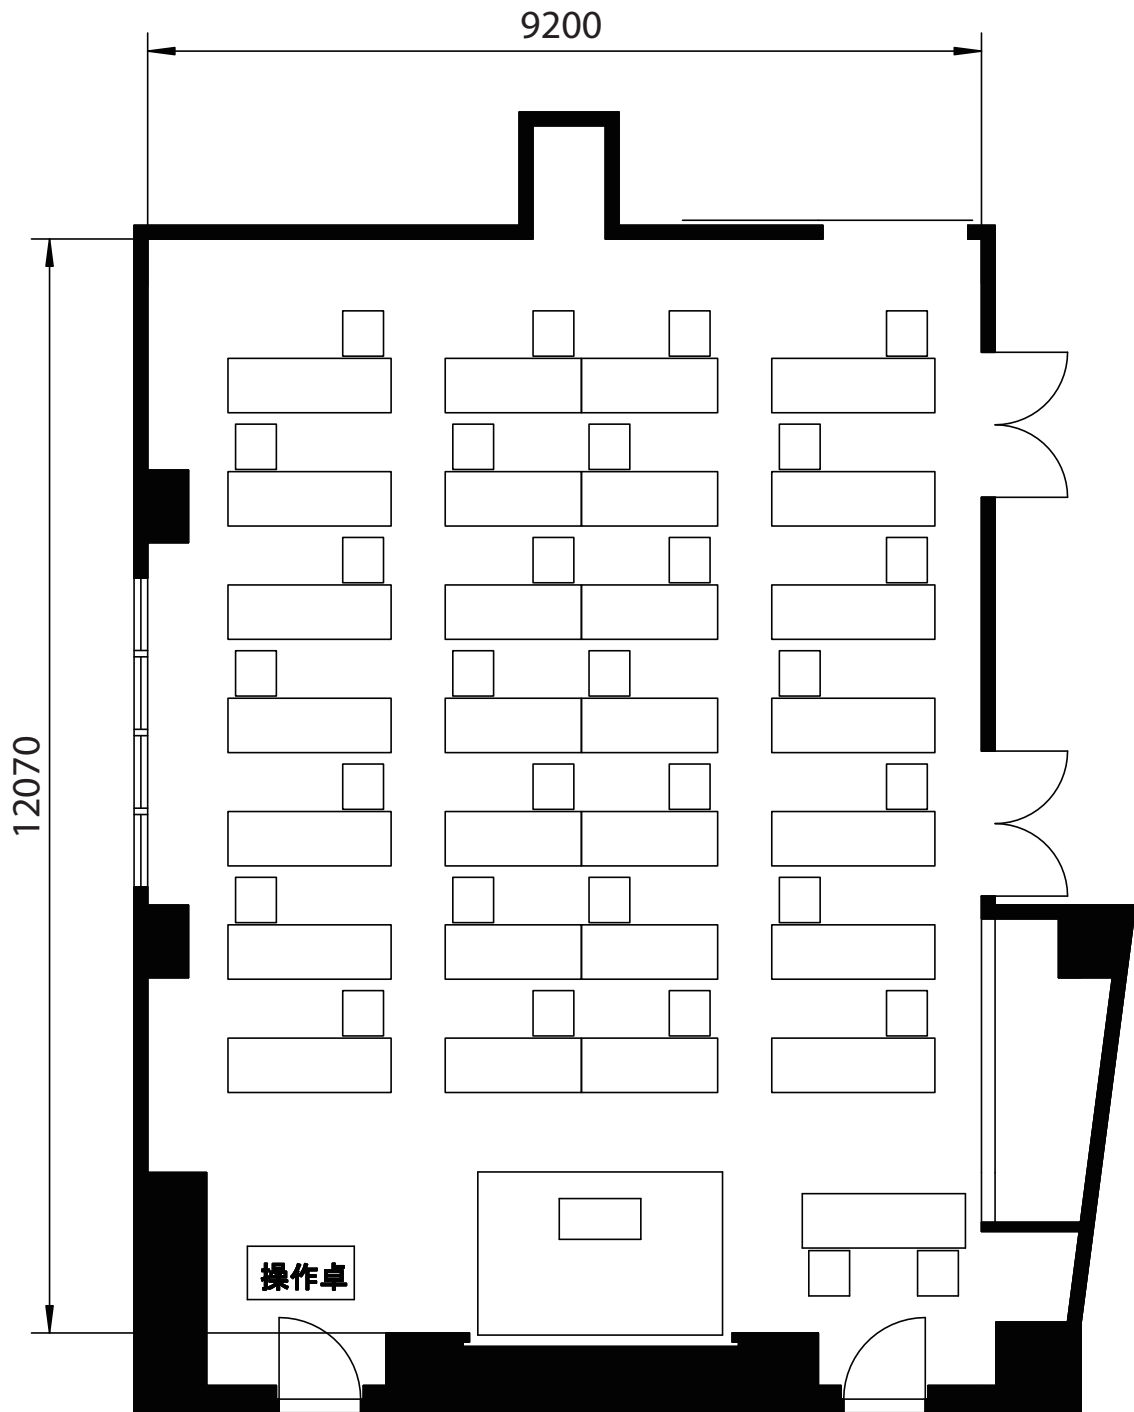

501AB号室 - スクール形式

会社名

担当者名

■収容人数

スクール形式	<u>28名</u>
口の字形式	16名
シアター形式	30名

有効面積(平米数)	114.74㎡
天井高	2,800mm

備考

無料付属備品:イス×74脚、机×30台、演台、白板

※上記の数量を超える場合は、備品の追加料金が発生します。

501AB号室 - 口の字形式

会社名

担当者名

■収容人数

スクール形式	28名
口の字形式	16名
シアター形式	30名

有効面積(平米数)	114.74㎡
天井高	2,800mm

備考	無料付属備品:イス×74脚、机×30台、演台、白板 ※上記の数量を超える場合は、備品の追加料金が発生します。
----	---

501AB号室 - シアター形式

会社名

担当者名

■収容人数

スクール形式	70名
口の字形式	16名
シアター形式	30名

有効面積(平米数)	114.74㎡
天井高	2,800mm

備考	無料付属備品:イス×74脚、机×30台、演台、白板 ※上記の数量を超える場合は、備品の追加料金が発生します。
----	---