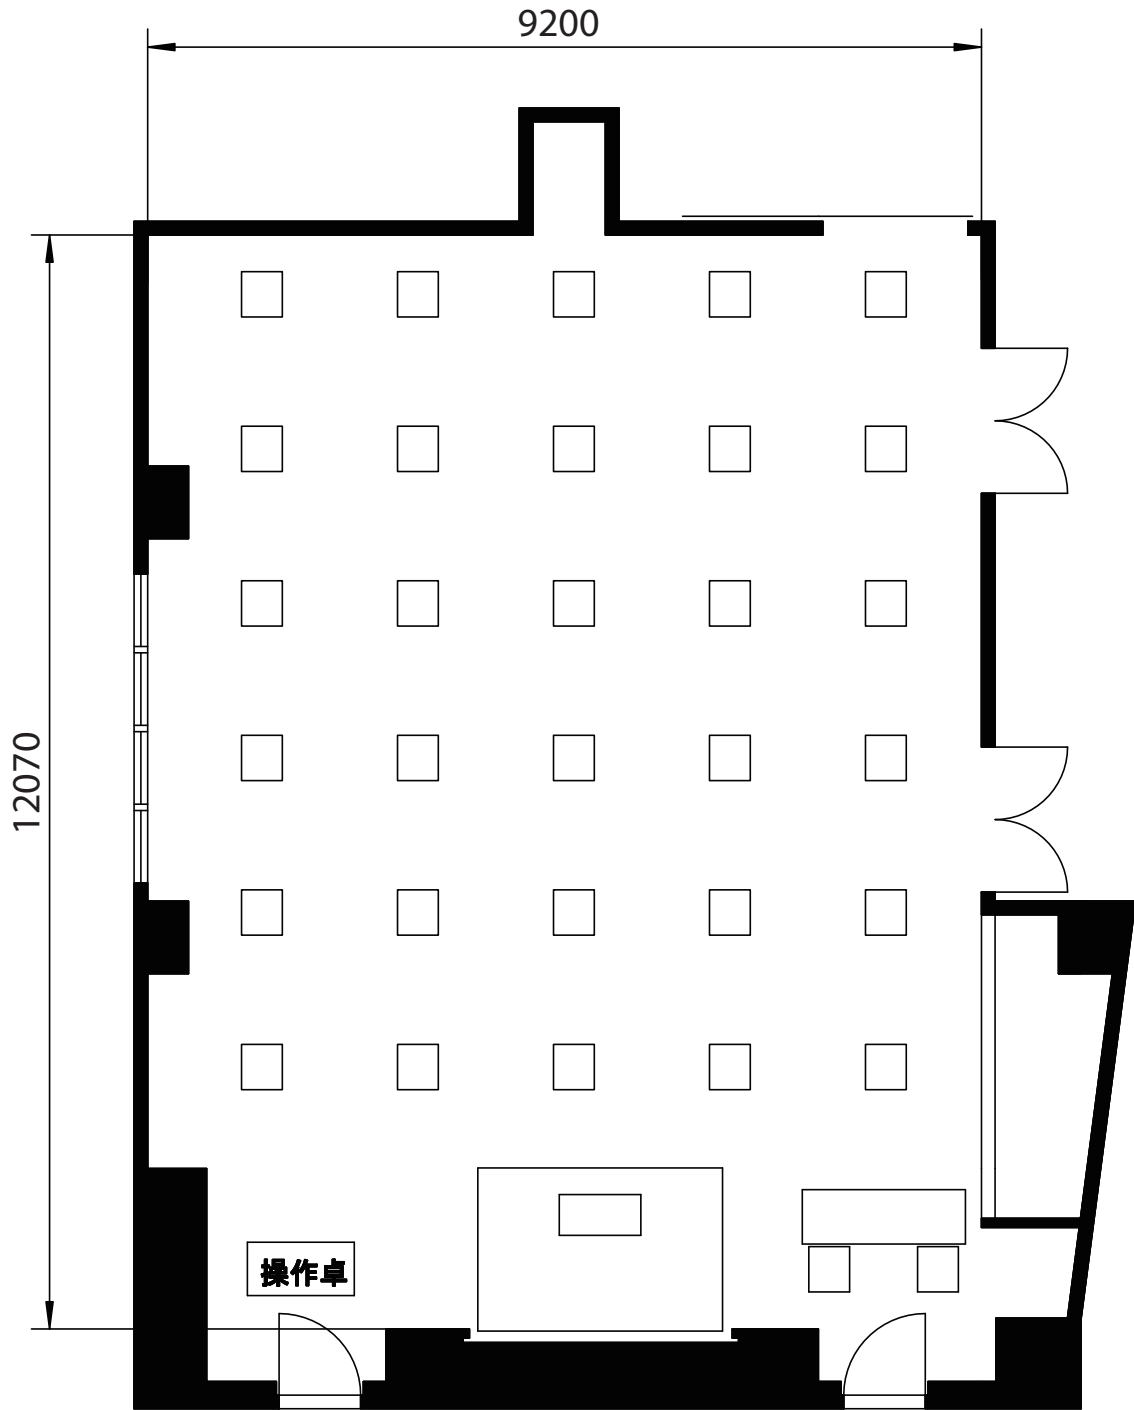

501AB号室 - スクール形式

会社名

担当者名

■収容人数

スクール形式	<u>28名</u>
口の字形式	16名
シアター形式	30名

有効面積(平米数)	114.74㎡
天井高	2,800mm

備考

無料付属備品:イス×74脚、机×30台、演台、白板

※上記の数量を超える場合は、備品の追加料金が発生します。

501AB号室 - 口の字形式

会社名

担当者名

■収容人数

スクール形式	28名
口の字形式	16名
シアター形式	30名

有効面積(平米数)	114.74㎡
天井高	2,800mm

備考	無料付属備品:イス×74脚、机×30台、演台、白板 ※上記の数量を超える場合は、備品の追加料金が発生します。
----	---

501AB号室 - シアター形式

会社名

担当者名

■収容人数

スクール形式	70名
口の字形式	16名
シアター形式	30名

有効面積(平米数)	114.74㎡
天井高	2,800mm

備考	無料付属備品:イス×74脚、机×30台、演台、白板 ※上記の数量を超える場合は、備品の追加料金が発生します。
----	---