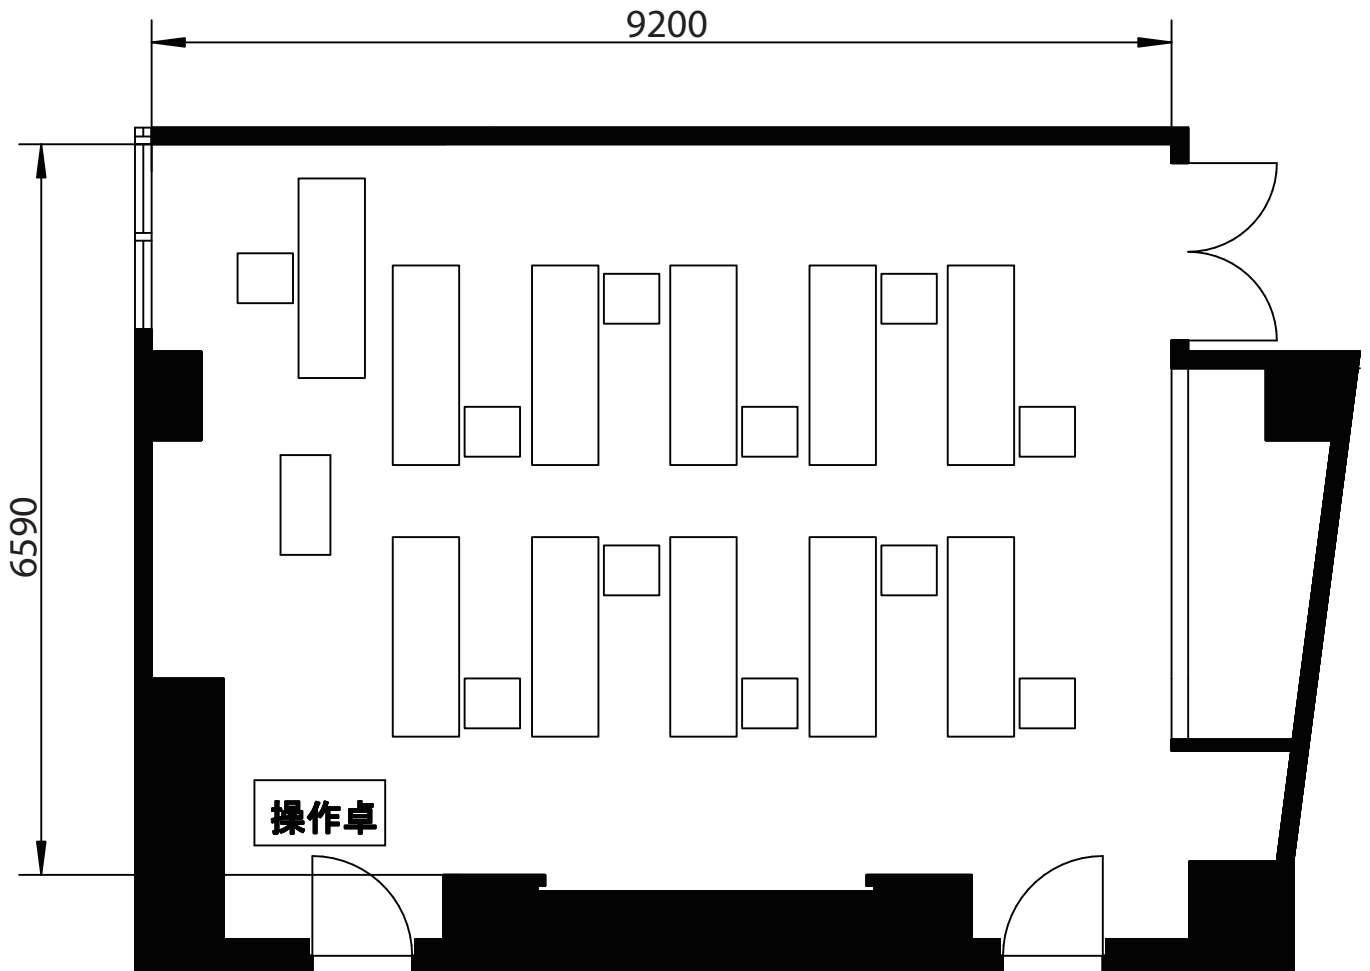

501B号室 - スクール形式

会社名

担当者名

■収容人数

スクール形式	10名
口の字形式	10名
シアター形式	16名

有効面積(平米数)	64.43㎡
天井高	2,800mm

備考	無料付属備品:イス×32脚、机×11台、演台、白板 ※上記の数量を超える場合は、備品の追加料金が発生します。
----	---

501B号室 - 口の字形式

会社名

担当者名

■収容人数

スクール形式	10名
口の字形式	<u>10名</u>
シアター形式	16名

有効面積(平米数)	64.43㎡
天井高	2,800mm

備考	無料付属備品:イス×32脚、机×11台、演台、白板 ※上記の数量を超える場合は、備品の追加料金が発生します。
----	---

501B号室 - シアター形式

会社名

担当者名

■収容人数

スクール形式	10名
口の字形式	10名
シアター形式	<u>16名</u>

有効面積(平米数)	64.43㎡
天井高	2,800mm

備考	無料付属備品:イス×32脚、机×11台、演台、白板 ※上記の数量を超える場合は、備品の追加料金が発生します。
----	---