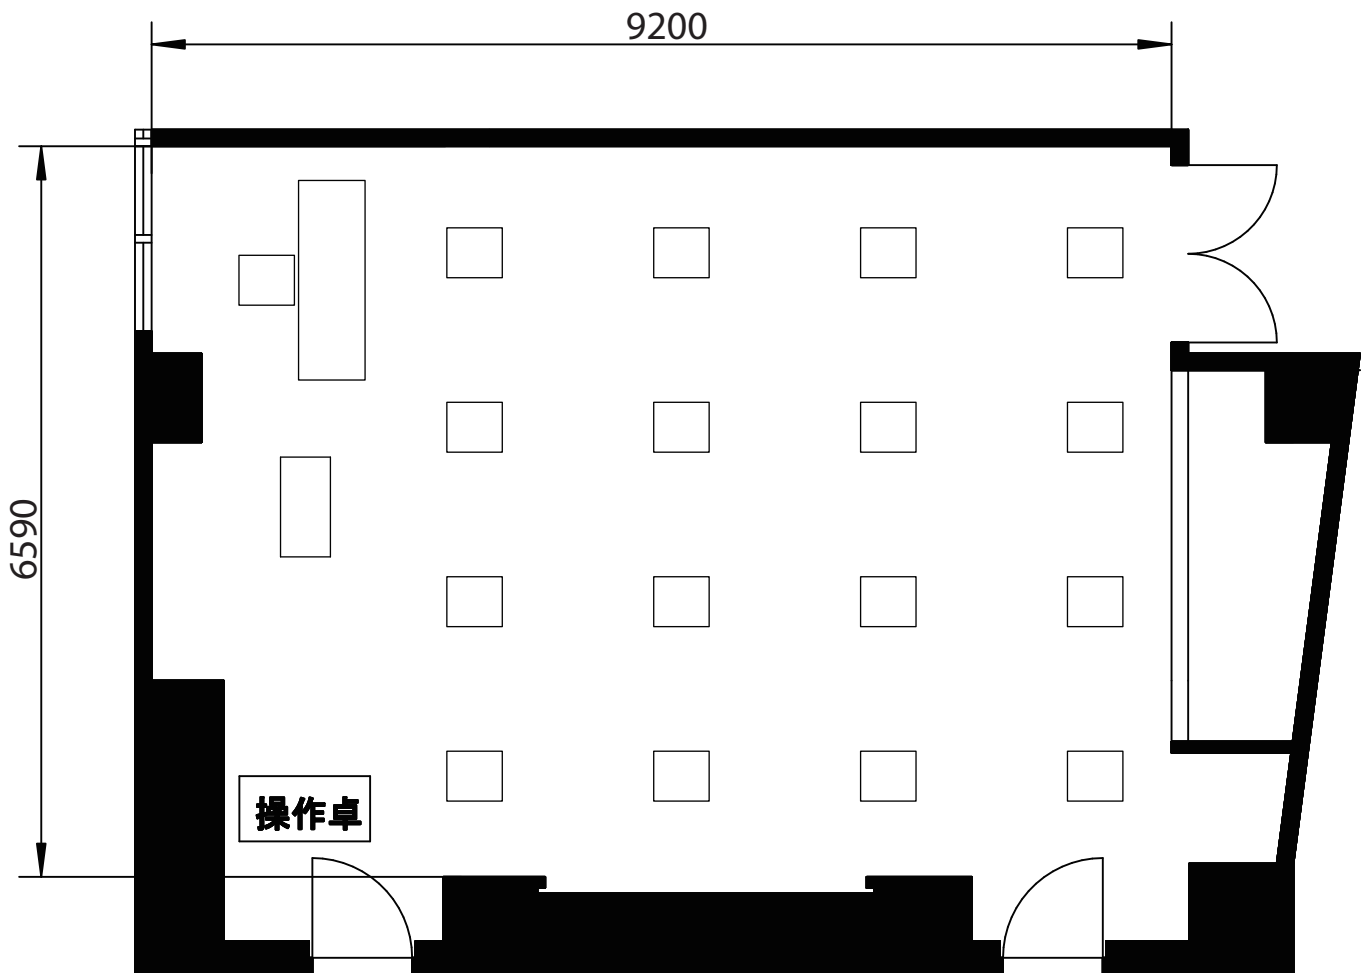

501B号室 - スクール形式

会社名

担当者名

■収容人数

スクール形式	10名
口の字形式	10名
シアター形式	16名

有効面積(平米数)	64.43㎡
天井高	2,800mm

備考	無料付属備品:イス×32脚、机×11台、演台、白板 ※上記の数量を超える場合は、備品の追加料金が発生します。
----	---

501B号室 - 口の字形式

会社名

担当者名

■収容人数

スクール形式	10名
口の字形式	<u>10名</u>
シアター形式	16名

有効面積(平米数)	64.43㎡
天井高	2,800mm

備考	無料付属備品:イス×32脚、机×11台、演台、白板 ※上記の数量を超える場合は、備品の追加料金が発生します。
----	---

501B号室 - シアター形式

会社名

担当者名

■収容人数

スクール形式	10名
口の字形式	10名
シアター形式	<u>16名</u>

有効面積(平米数)	64.43㎡
天井高	2,800mm

備考	無料付属備品:イス×32脚、机×11台、演台、白板 ※上記の数量を超える場合は、備品の追加料金が発生します。
----	---