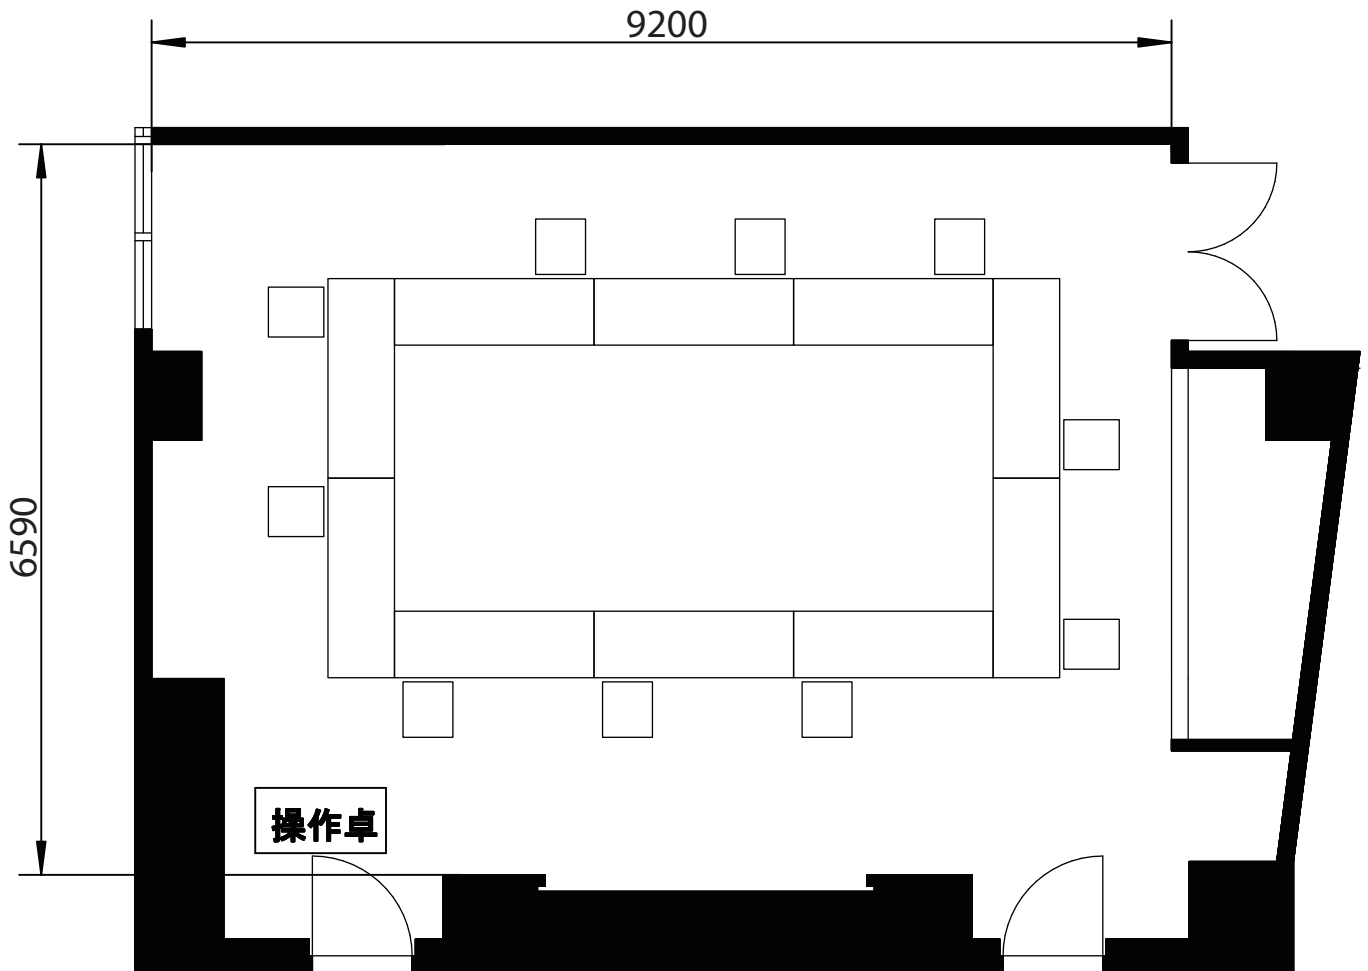

501B号室 - スクール形式

会社名

担当者名

■収容人数

スクール形式	10名
口の字形式	10名
シアター形式	16名

有効面積(平米数)	64.43㎡
天井高	2,800mm

備考	無料付属備品:イス×32脚、机×11台、演台、白板 ※上記の数量を超える場合は、備品の追加料金が発生します。
----	---

501B号室 - 口の字形式

会社名

担当者名

■収容人数

スクール形式	10名
口の字形式	<u>10名</u>
シアター形式	16名

有効面積(平米数)	64.43㎡
天井高	2,800mm

備考	無料付属備品:イス×32脚、机×11台、演台、白板 ※上記の数量を超える場合は、備品の追加料金が発生します。
----	---

501B号室 - シアター形式

会社名

担当者名

■収容人数

スクール形式	10名
口の字形式	10名
シアター形式	<u>16名</u>

有効面積(平米数)	64.43㎡
天井高	2,800mm

備考	無料付属備品:イス×32脚、机×11台、演台、白板 ※上記の数量を超える場合は、備品の追加料金が発生します。
----	---