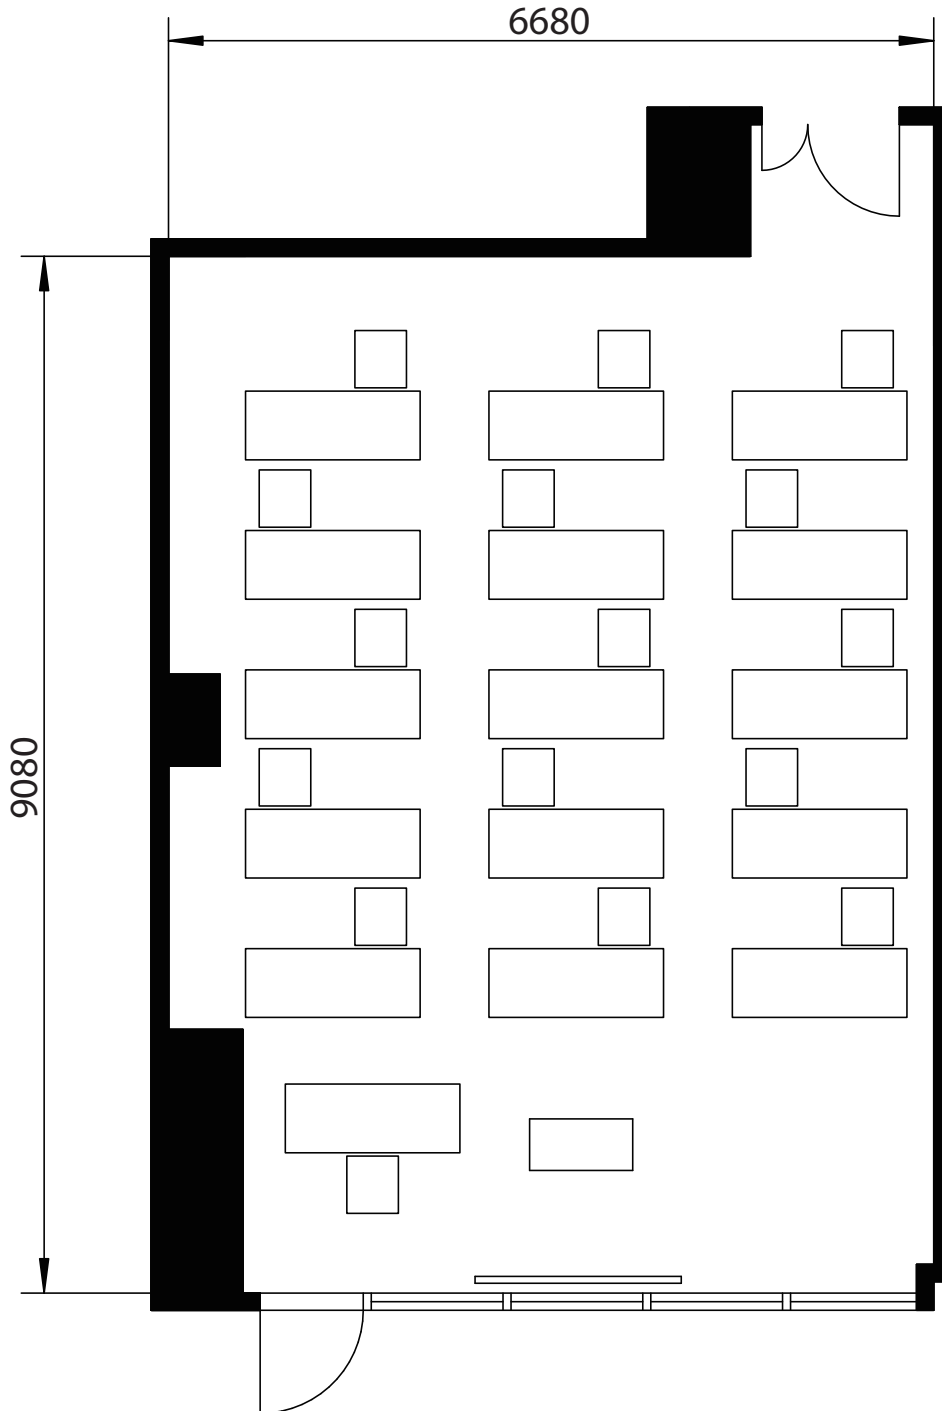

701号室 - スクール形式

会社名

担当者名

■収容人数

スクール形式	<u>15名</u>
口の字形形式	12名
シアター形式	16名

有効面積(平米数)	63.67㎡
天井高	2,700mm

備考	無料付属備品:イス×32脚、机×16台、演台、白板 ※上記の数量を超える場合は、備品の追加料金が発生します。
----	---

701号室 - 口の字形式

会社名

担当者名

■収容人数

スクール形式	15名
口の字形式	<u>12名</u>
シアター形式	16名

有効面積(平米数)	63.67㎡
天井高	2,700mm

備考

無料付属備品:イス×32脚、机×16台、演台、白板
※上記の数量を超える場合は、備品の追加料金が発生します。

701号室 - シアター形式

会社名

担当者名

■収容人数

スクール形式	15名
口の字形式	12名
シアター形式	<u>16名</u>

有効面積(平米数)	63.67㎡	備考	無料付属備品:イス×32脚、机×16台、演台、白板 ※上記の数量を超える場合は、備品の追加料金が発生します。
天井高	2,700mm		