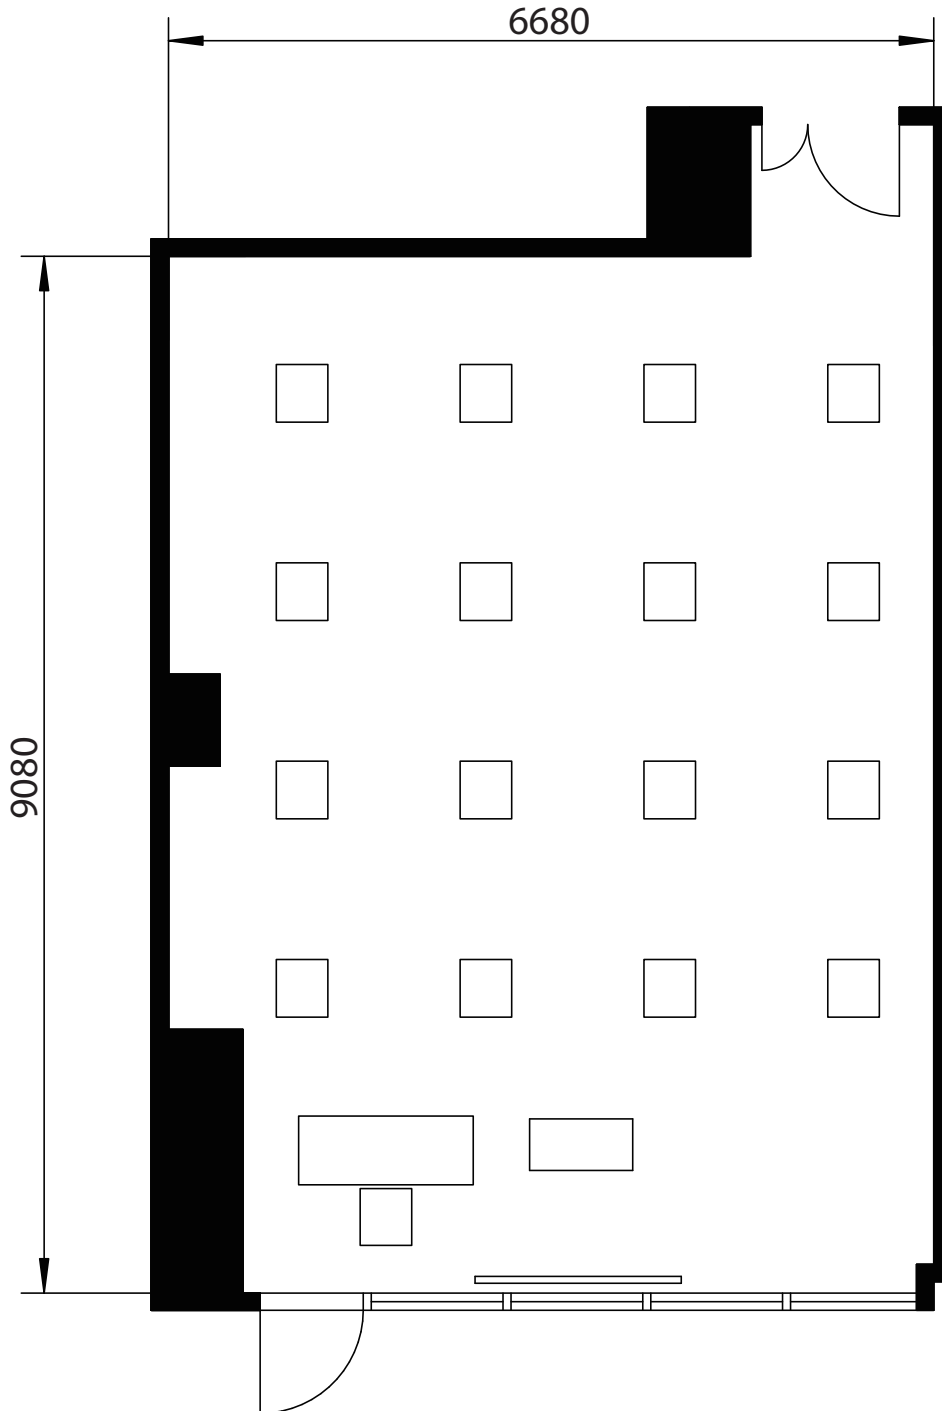

701号室 - スクール形式

会社名

担当者名

■収容人数

スクール形式	<u>15名</u>
口の字形形式	12名
シアター形式	16名

有効面積(平米数)	63.67㎡
天井高	2,700mm

備考	無料付属備品:イス×32脚、机×16台、演台、白板 ※上記の数量を超える場合は、備品の追加料金が発生します。
----	---

701号室 - 口の字形式

会社名

担当者名

■収容人数

スクール形式	15名
口の字形式	<u>12名</u>
シアター形式	16名

有効面積(平米数)	63.67㎡
天井高	2,700mm

備考

無料付属備品:イス×32脚、机×16台、演台、白板
※上記の数量を超える場合は、備品の追加料金が発生します。

701号室 - シアター形式

会社名

担当者名

■収容人数

スクール形式	15名
口の字形式	12名
シアター形式	<u>16名</u>

有効面積(平米数)	63.67㎡	備考	無料付属備品:イス×32脚、机×16台、演台、白板 ※上記の数量を超える場合は、備品の追加料金が発生します。
天井高	2,700mm		