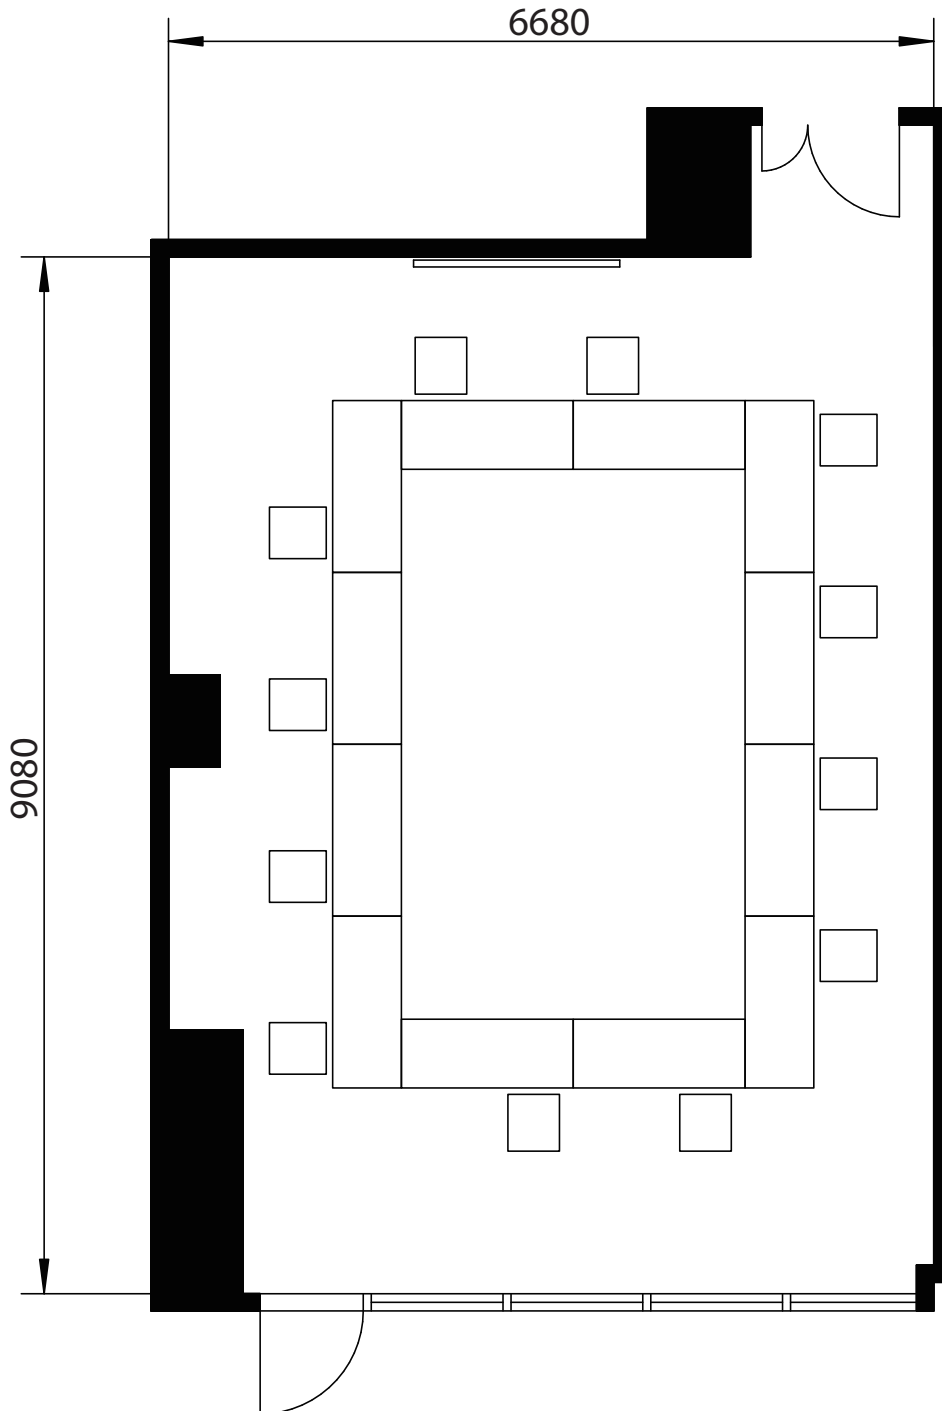

701号室 - スクール形式

会社名

担当者名

■収容人数

スクール形式	<u>15名</u>
口の字形形式	12名
シアター形式	16名

有効面積(平米数)	63.67㎡
天井高	2,700mm

備考	無料付属備品:イス×32脚、机×16台、演台、白板 ※上記の数量を超える場合は、備品の追加料金が発生します。
----	---

701号室 - 口の字形式

会社名

担当者名

■収容人数

スクール形式	15名
口の字形式	<u>12名</u>
シアター形式	16名

有効面積(平米数)	63.67㎡
天井高	2,700mm

備考

無料付属備品:イス×32脚、机×16台、演台、白板
※上記の数量を超える場合は、備品の追加料金が発生します。

701号室 - シアター形式

会社名

担当者名

■収容人数

スクール形式	15名
口の字形式	12名
シアター形式	<u>16名</u>

有効面積(平米数)	63.67㎡	備考	無料付属備品:イス×32脚、机×16台、演台、白板 ※上記の数量を超える場合は、備品の追加料金が発生します。
天井高	2,700mm		