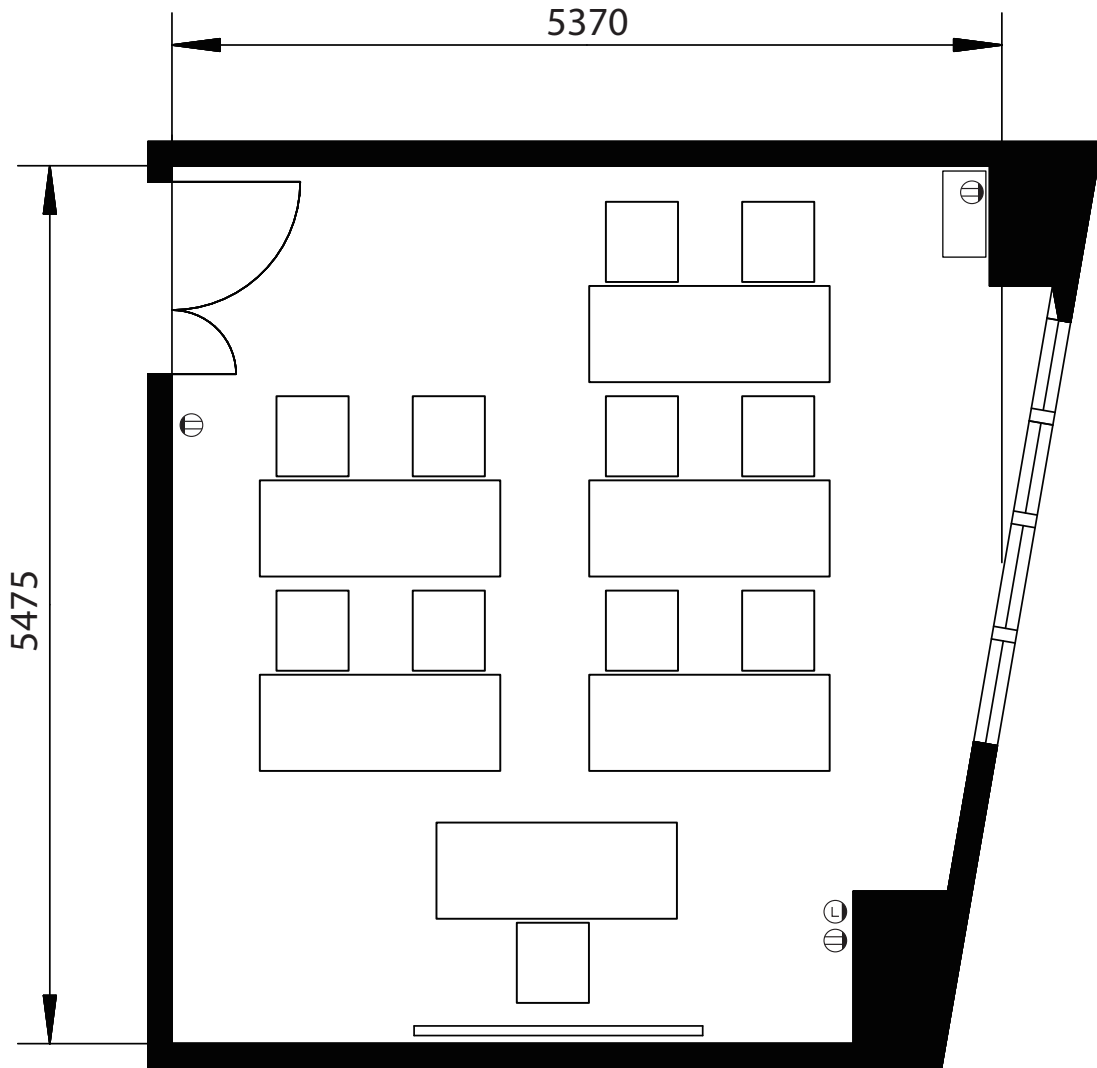

202号室 - スクール形式

会社名

担当者名

■収容人数

スクール形式	<u>10名</u>
口の字形式	12名
シアター形式	

有効面積(平米数)	29.40㎡
天井高	2,600mm

備考

無料付属備品:イス×12脚、机×1台(固定式)、白板
※上記の数量を超える場合は、備品の追加料金が発生します。

Ⓛ コンセント Ⓜ LAN差込口

202号室 - 口の字形式

会社名

担当者名

■収容人数

スクール形式	10名
口の字形式	<u>12名</u>
シアター形式	

有効面積(平米数)	29.40㎡
天井高	2,600mm

備考

無料付属備品:イス×12脚、机×1台(固定式)、白板
※上記の数量を超える場合は、備品の追加料金が発生します。

Ⓛ コンセント Ⓜ LAN差込口