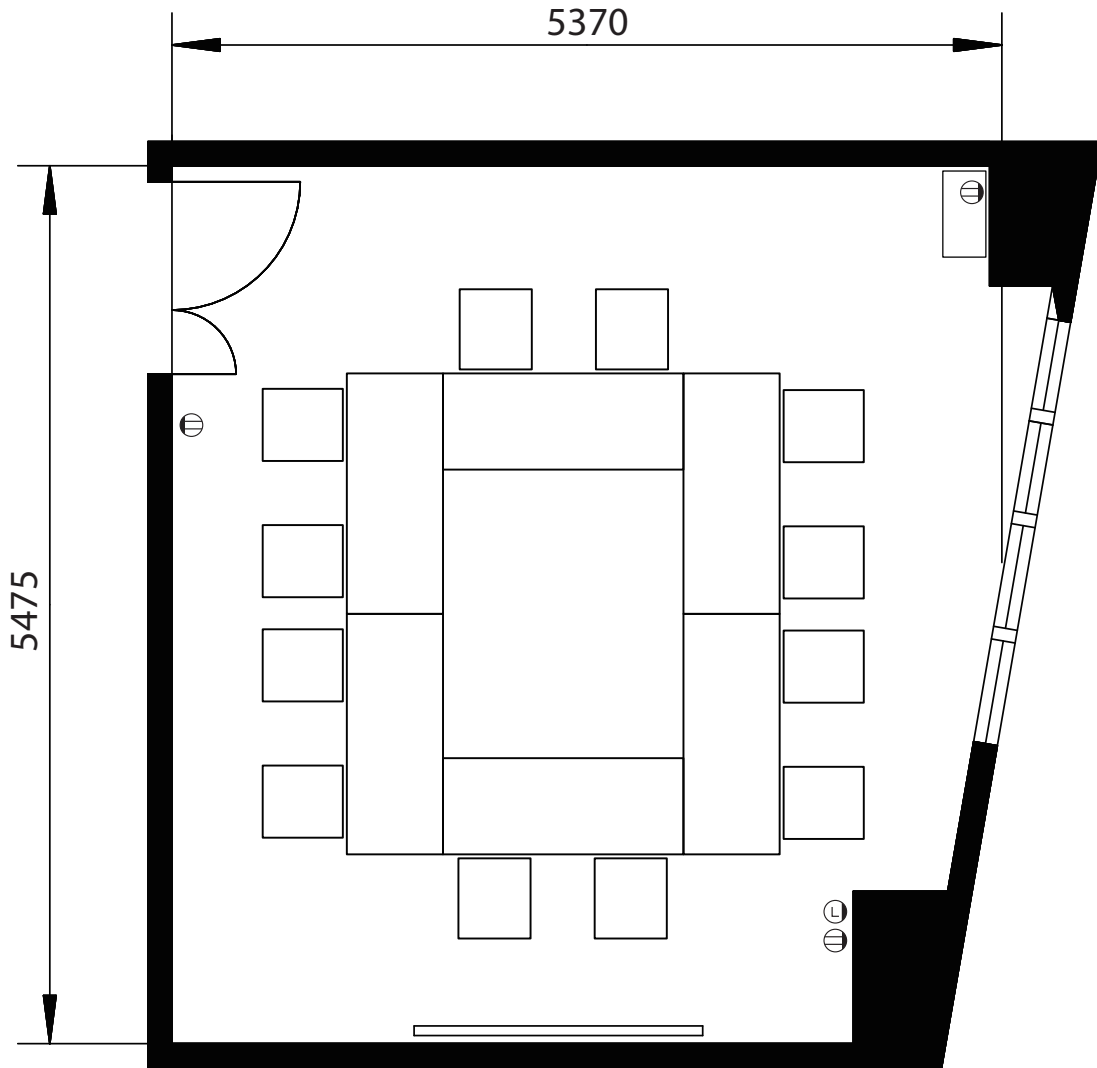

202号室 - スクール形式

会社名

担当者名

■収容人数

スクール形式	<u>10名</u>
口の字形式	12名
シアター形式	

有効面積(平米数)	29.40㎡
天井高	2,600mm

備考

無料付属備品:イス×12脚、机×1台(固定式)、白板
※上記の数量を超える場合は、備品の追加料金が発生します。

Ⓛ コンセント Ⓜ LAN差込口

202号室 - 口の字形式

会社名

担当者名

■収容人数

スクール形式	10名
口の字形式	<u>12名</u>
シアター形式	

有効面積(平米数)	29.40㎡
天井高	2,600mm

備考

無料付属備品:イス×12脚、机×1台(固定式)、白板
※上記の数量を超える場合は、備品の追加料金が発生します。

Ⓛ コンセント Ⓜ LAN差込口