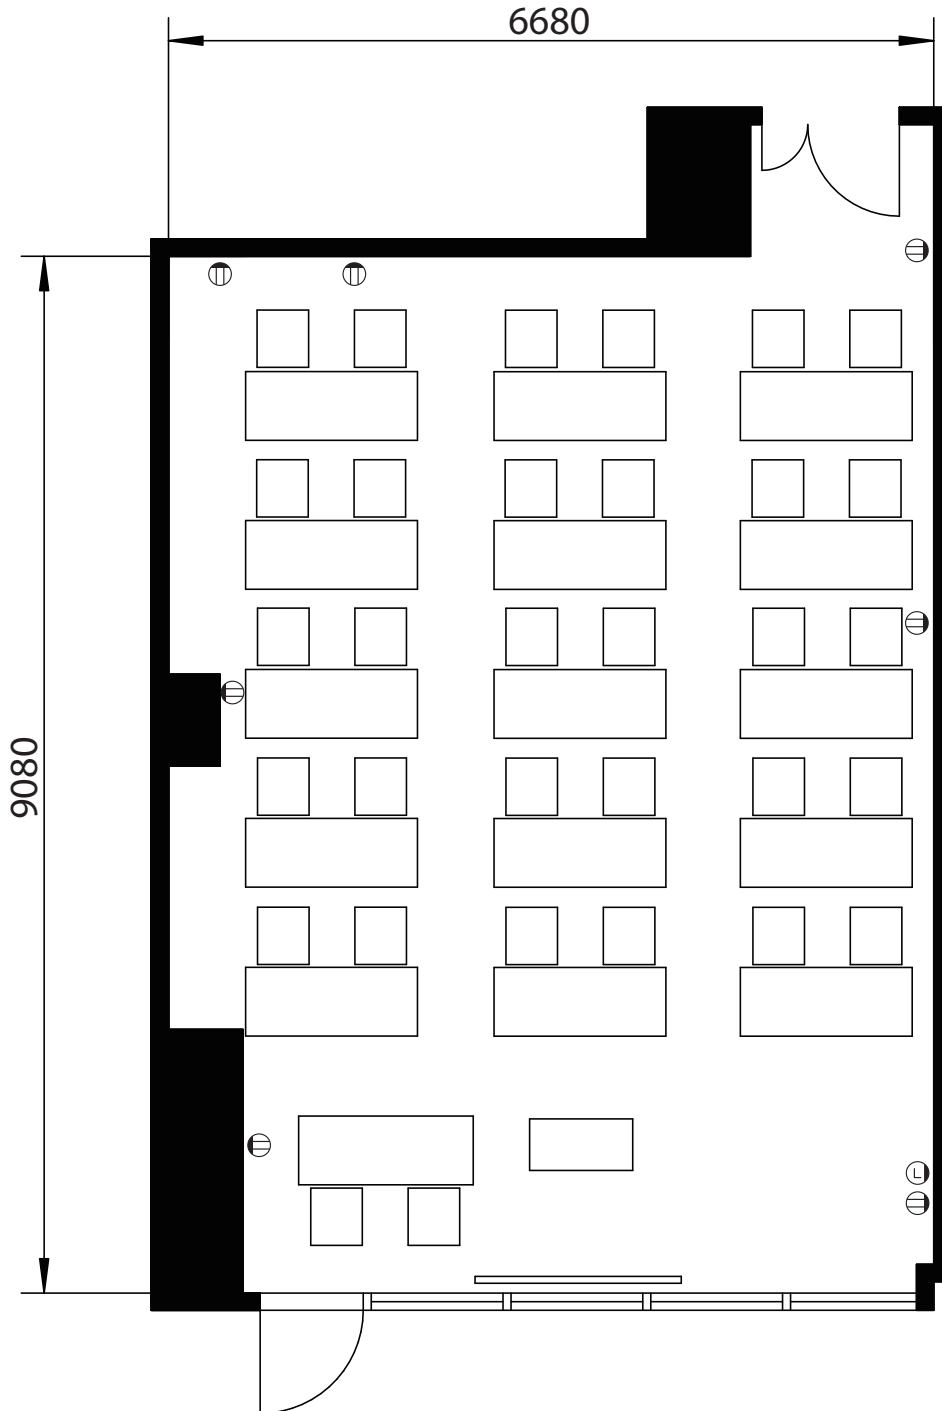

# 701号室 - スクール形式

会社名

担当者名

## ■収容人数

スクール形式	<u>30名</u>
口の字形式	24名
シアター形式	48名

有効面積(平米数)	63.67㎡
天井高	2,700mm

備考	無料付属備品:イス×32脚、机×16台、演台、白板
	※上記の数量を超える場合は、備品の追加料金が発生します。

Ⓢ コンセント    ㊦ LAN差込口

## ■収容人数

スクール形式	30名
口の字形式	<u>24名</u>
シアター形式	48名

有効面積(平米数)	63.67㎡
天井高	2,700mm

備考

無料付属備品:イス×32脚、机×16台、演台、白板  
※上記の数量を超える場合は、備品の追加料金が発生します。

Ⓜ コンセント Ⓧ LAN差込口

## ■収容人数

スクール形式	30名
口の字形式	24名
シアター形式	<u>48名</u>

有効面積(平米数)	63.67㎡
天井高	2,700mm

備考

無料付属備品:イス×32脚、机×16台、演台、白板  
※上記の数量を超える場合は、備品の追加料金が発生します。

Ⓢ コンセント    ㊦ LAN差込口