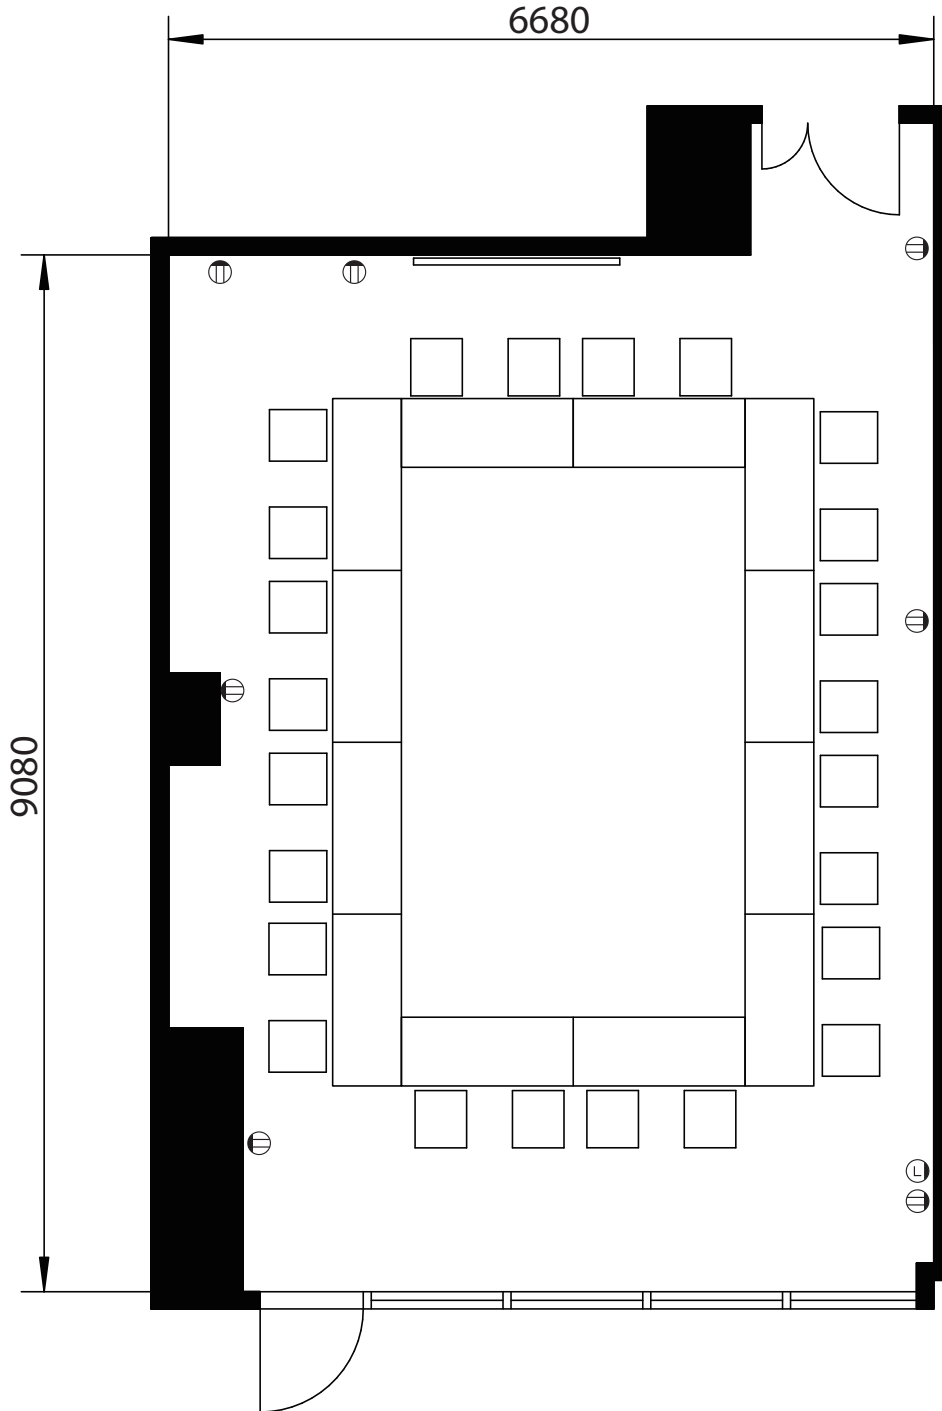

## ■収容人数

スクール形式	<u>30名</u>
口の字形式	24名
シアター形式	48名

有効面積(平米数)	63.67㎡
天井高	2,700mm

備考	無料付属備品:イス×32脚、机×16台、演台、白板
	※上記の数量を超える場合は、備品の追加料金が発生します。

Ⓢ コンセント    ㊦ LAN差込口

## ■収容人数

スクール形式	30名
口の字形式	<u>24名</u>
シアター形式	48名

有効面積(平米数)	63.67㎡
天井高	2,700mm

備考

無料付属備品:イス×32脚、机×16台、演台、白板  
※上記の数量を超える場合は、備品の追加料金が発生します。

Ⓜ コンセント Ⓧ LAN差込口

## ■収容人数

スクール形式	30名
口の字形式	24名
シアター形式	<u>48名</u>

有効面積(平米数)	63.67㎡
天井高	2,700mm

備考

無料付属備品:イス×32脚、机×16台、演台、白板  
※上記の数量を超える場合は、備品の追加料金が発生します。

Ⓢ コンセント    ㊦ LAN差込口