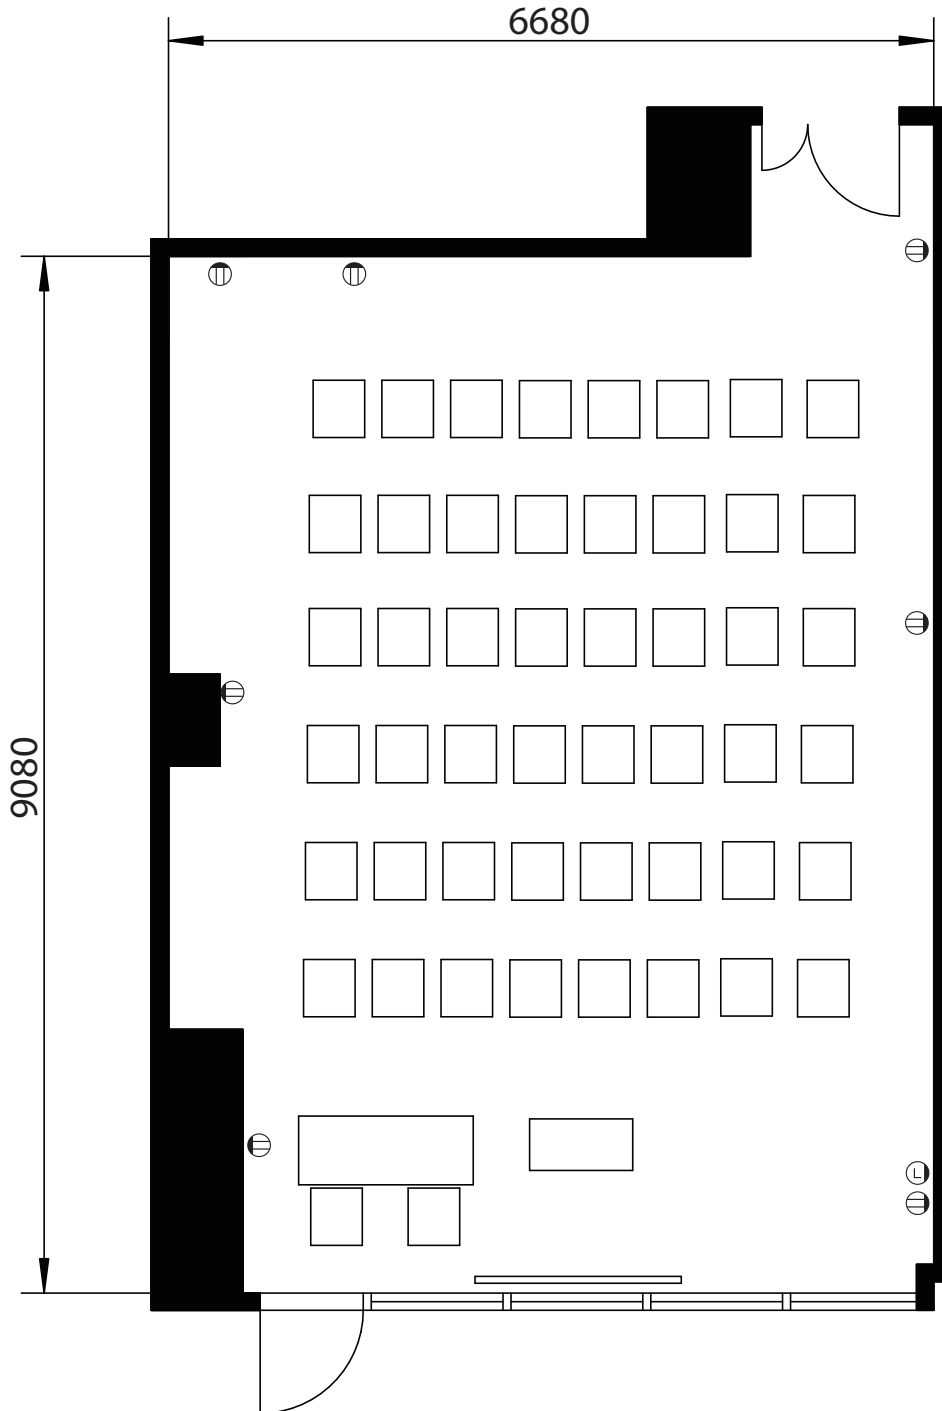

## ■収容人数

スクール形式	<u>30名</u>
口の字形式	24名
シアター形式	48名

有効面積(平米数)	63.67㎡
天井高	2,700mm

備考	無料付属備品:イス×32脚、机×16台、演台、白板
	※上記の数量を超える場合は、備品の追加料金が発生します。

Ⓢ コンセント    ㊦ LAN差込口

## ■収容人数

スクール形式	30名
口の字形式	<u>24名</u>
シアター形式	48名

有効面積(平米数)	63.67㎡
天井高	2,700mm

備考

無料付属備品:イス×32脚、机×16台、演台、白板  
※上記の数量を超える場合は、備品の追加料金が発生します。

Ⓜ コンセント Ⓧ LAN差込口

# 701号室 - シアター形式

会社名

担当者名

## ■収容人数

スクール形式	30名
口の字形式	24名
シアター形式	<u>48名</u>

有効面積(平米数)	63.67㎡
天井高	2,700mm

備考

無料付属備品:イス×32脚、机×16台、演台、白板  
※上記の数量を超える場合は、備品の追加料金が発生します。

Ⓢ コンセント    ㊦ LAN差込口