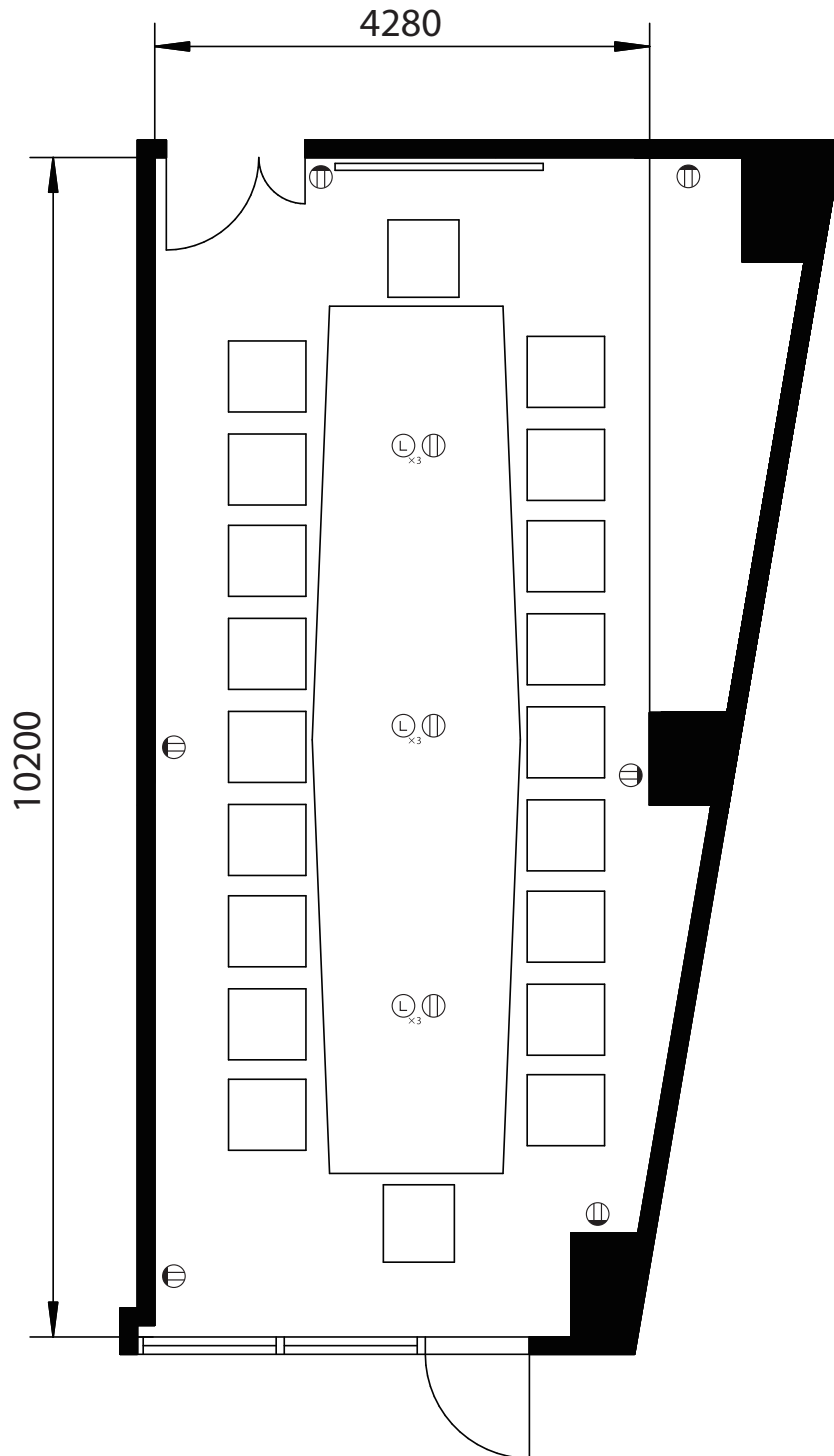

702号室 - 口の字形式

会社名

担当者名

■通常収容人数

スクール形式	
口の字形式	<u>20名</u>
シアター形式	

有効面積(平米数)	51.13㎡
天井高	2,700mm

備考	<p>Ⓞ コンセント Ⓞ LAN差込口</p> <p>無料付属備品:イス×20脚、机×1台(固定式)、演台、白板 ※上記の数量を超える場合は、備品の追加料金が発生します。</p>
----	----------------------------------------------------------------------------------------------------------------