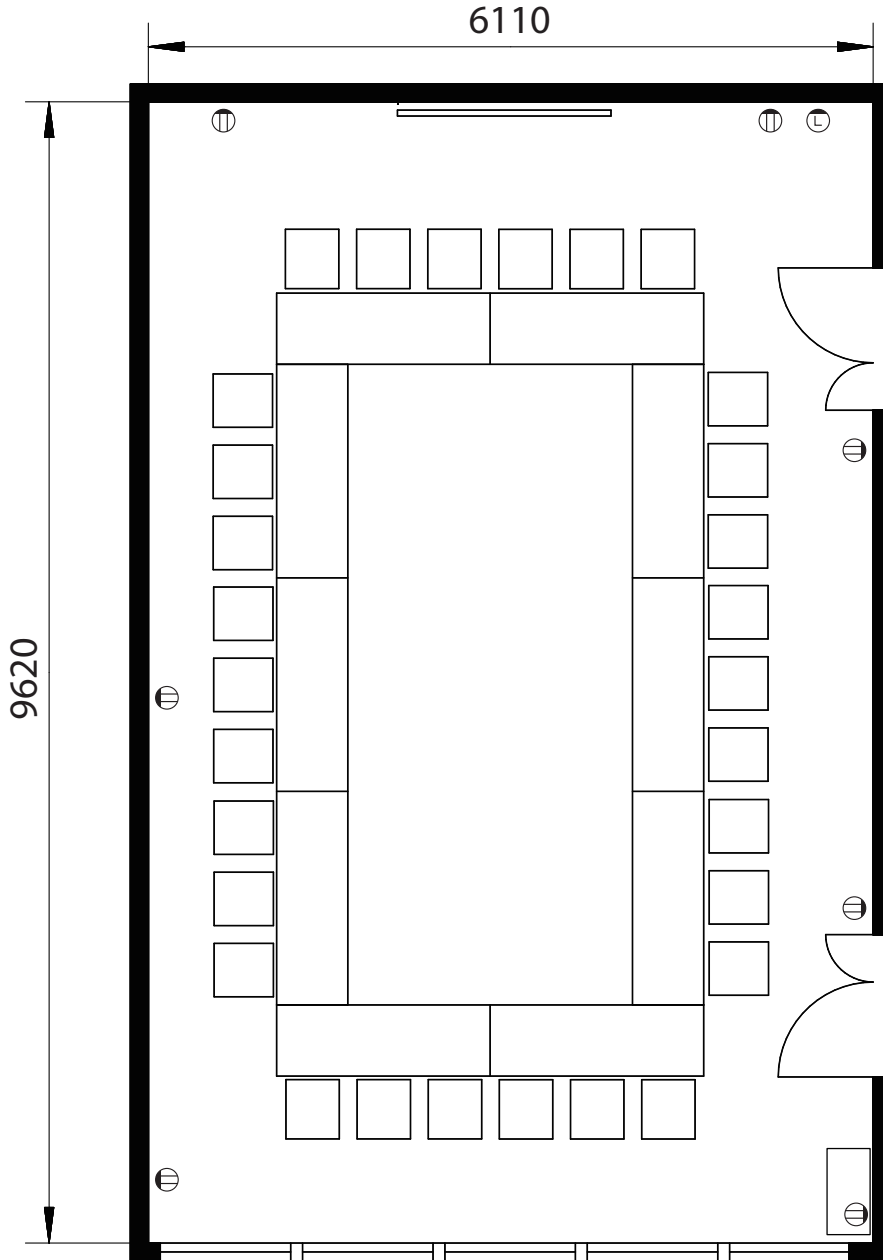

101号室 - スクール形式

会社名

担当者名

■収容人数

スクール形式	<u>30名</u>
口の字形式	30名
シアター形式	56名

有効面積(平米数)	61.79㎡
天井高	2,500mm

備考	無料付属備品:イス×32脚、机×11台、演台、白板
	※上記の数量を超える場合は、備品の追加料金が発生します。

⓪ コンセント ㊦ LAN差込口

101号室 - 口の字形式

会社名

担当者名

■収容人数

スクール形式	30名
口の字形式	<u>30名</u>
シアター形式	56名

⊖ コンセント ㊚ LAN差込口

有効面積(平米数)	61.79㎡
天井高	2,500mm

備考

無料付属備品:イス×32脚、机×11台、演台、白板
 ※上記の数量を超える場合は、備品の追加料金が発生します。

101号室 - シアター形式

会社名

担当者名

■収容人数

スクール形式	30名
口の字形式	30名
シアター形式	<u>56名</u>

有効面積(平米数)	61.79㎡
天井高	2,500mm

備考	Ⓧ コンセント Ⓛ LAN差込口
	無料付属備品:イス×32脚、机×11台、演台、白板 ※上記の数量を超える場合は、備品の追加料金が発生します。