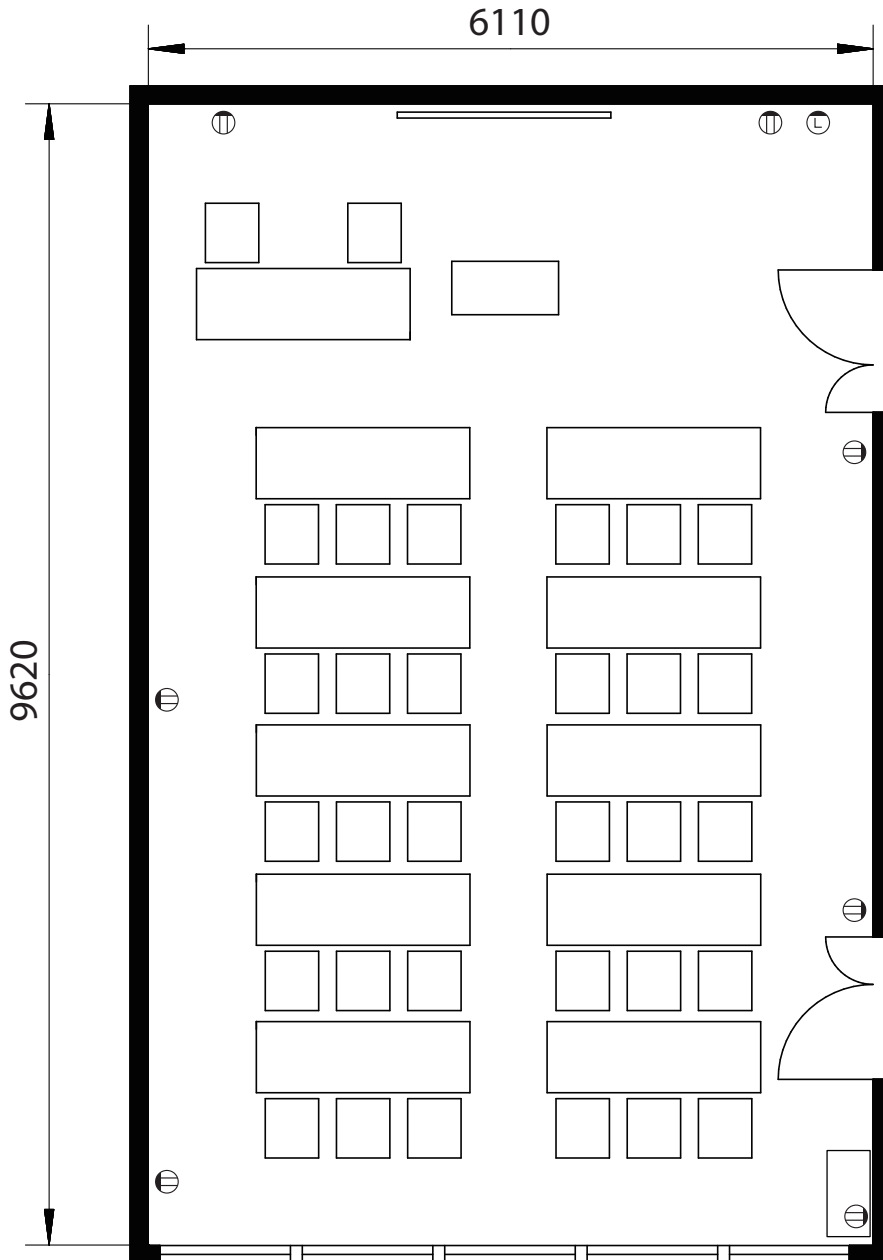

101号室 - スクール形式

会社名

担当者名

■収容人数

スクール形式	<u>30名</u>
口の字形式	30名
シアター形式	56名

有効面積(平米数)	61.79㎡
天井高	2,500mm

備考	無料付属備品:イス×32脚、机×11台、演台、白板
	※上記の数量を超える場合は、備品の追加料金が発生します。

⓪ コンセント ㊦ LAN差込口

101号室 - 口の字形式

会社名

担当者名

■収容人数

スクール形式	30名
口の字形式	<u>30名</u>
シアター形式	56名

⊖ コンセント ㊚ LAN差込口

有効面積(平米数)	61.79㎡
天井高	2,500mm

備考

無料付属備品:イス×32脚、机×11台、演台、白板
 ※上記の数量を超える場合は、備品の追加料金が発生します。

101号室 - シアター形式

会社名

担当者名

■収容人数

スクール形式	30名
口の字形式	30名
シアター形式	<u>56名</u>

有効面積(平米数)	61.79㎡
天井高	2,500mm

備考	Ⓧ コンセント Ⓛ LAN差込口
	無料付属備品:イス×32脚、机×11台、演台、白板 ※上記の数量を超える場合は、備品の追加料金が発生します。