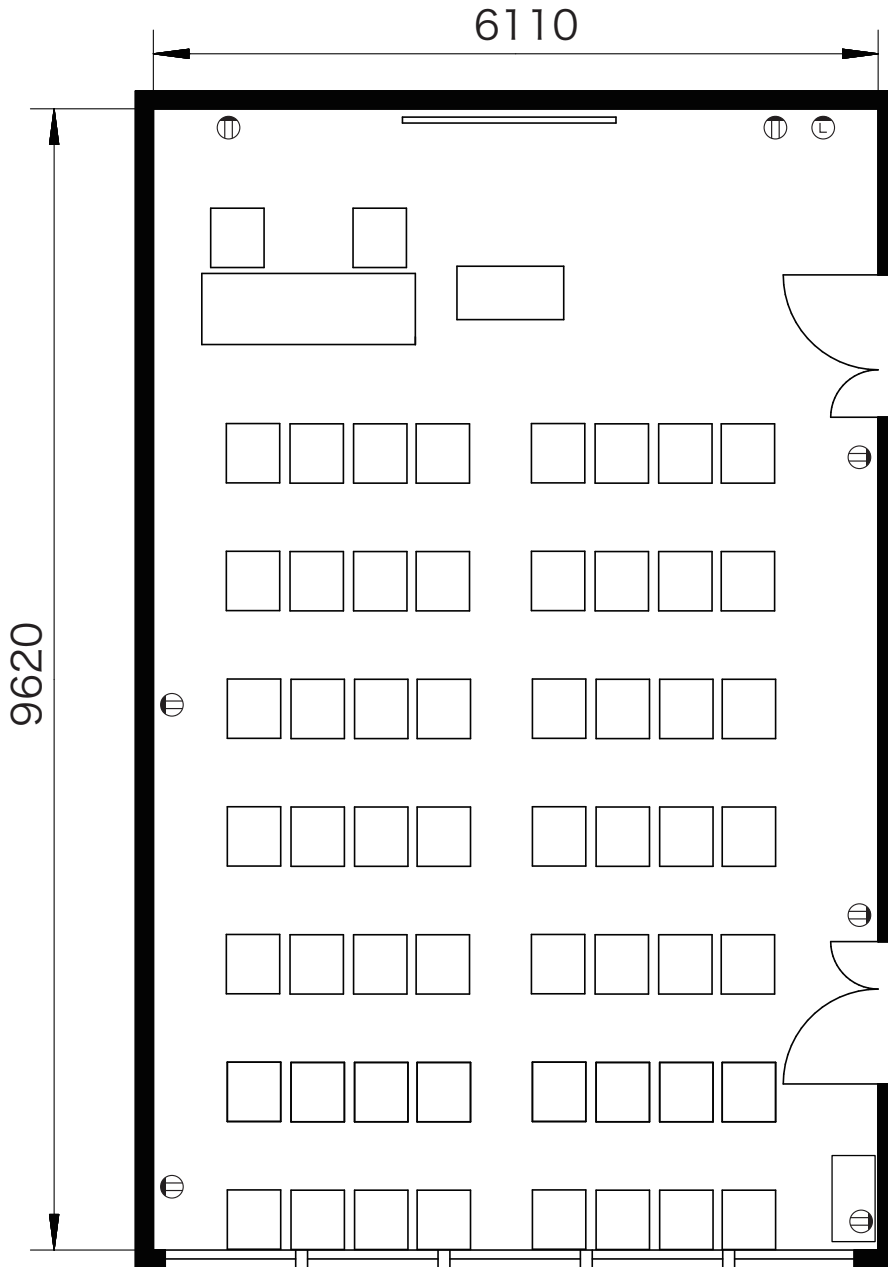

101号室 - スクール形式

会社名

担当者名

■収容人数

スクール形式	<u>30名</u>
口の字形式	30名
シアター形式	56名

有効面積(平米数)	61.79㎡
天井高	2,500mm

備考	<p>無料付属備品:イス×32脚、机×11台、演台、白板</p> <p>※上記の数量を超える場合は、備品の追加料金が発生します。</p>
----	--

Ⓧ コンセント ㊦ LAN差込口

101号室 - 口の字形式

会社名

担当者名

■収容人数

スクール形式	30名
口の字形式	<u>30名</u>
シアター形式	56名

有効面積(平米数)	61.79㎡
天井高	2,500mm

備考	無料付属備品:イス×32脚、机×11台、演台、白板
	※上記の数量を超える場合は、備品の追加料金が発生します。

Ⓜ コンセント Ⓨ LAN差込口

101号室 - シアター形式

会社名

担当者名

■収容人数

スクール形式	30名
口の字形式	30名
シアター形式	<u>56名</u>

有効面積(平米数)	61.79㎡
天井高	2,500mm

備考	無料付属備品:イス×32脚、机×11台、演台、白板 ※上記の数量を超える場合は、備品の追加料金が発生します。
----	---

Ⓢ コンセント ㊦ LAN差込口