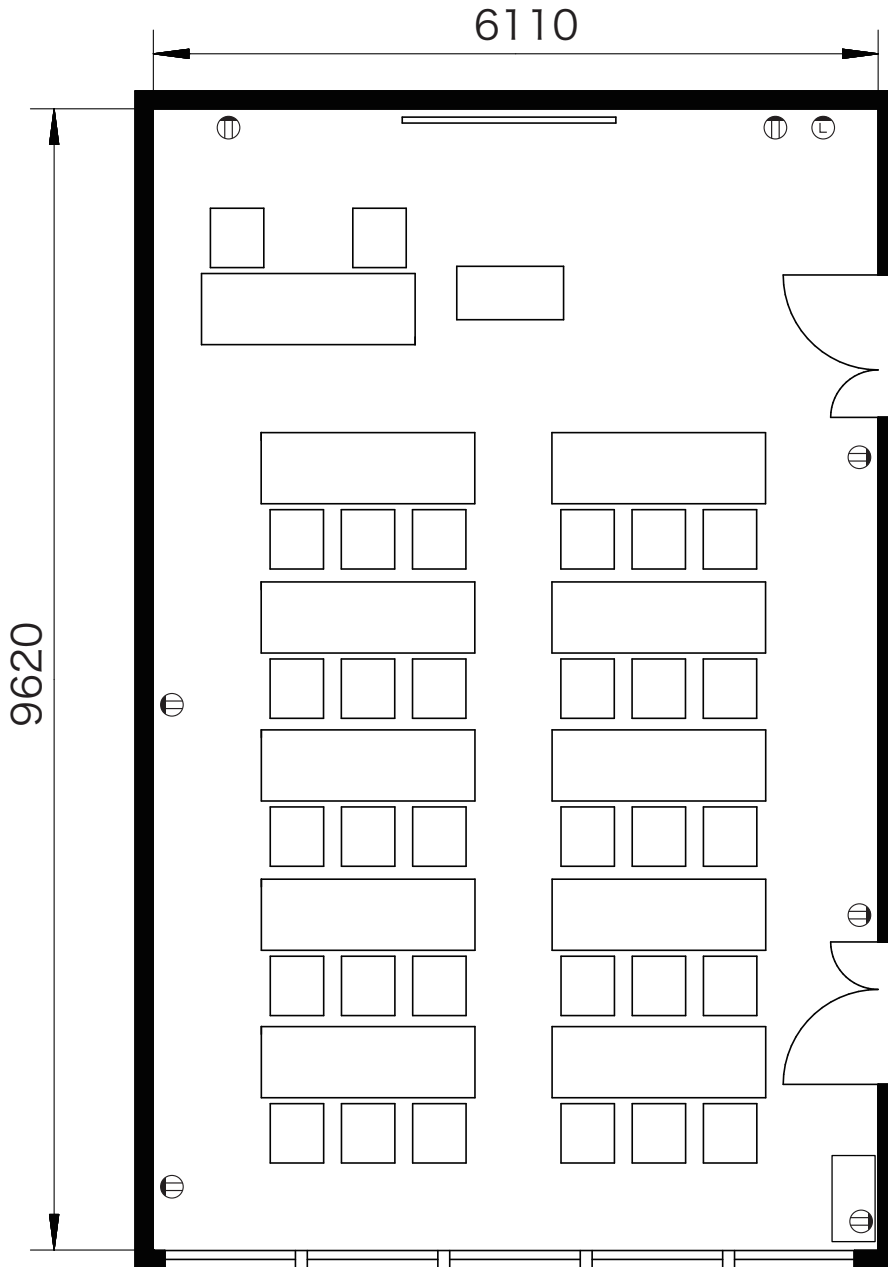

101号室 - スクール形式

会社名

担当者名

■収容人数

スクール形式	<u>30名</u>
口の字形式	30名
シアター形式	56名

有効面積(平米数)	61.79㎡
天井高	2,500mm

備考	<p>無料付属備品:イス×32脚、机×11台、演台、白板</p> <p>※上記の数量を超える場合は、備品の追加料金が発生します。</p>
----	--

Ⓧ コンセント ㊦ LAN差込口

101号室 - 口の字形式

会社名

担当者名

■収容人数

スクール形式	30名
口の字形式	<u>30名</u>
シアター形式	56名

有効面積(平米数)	61.79㎡
天井高	2,500mm

備考	無料付属備品:イス×32脚、机×11台、演台、白板
	※上記の数量を超える場合は、備品の追加料金が発生します。

Ⓜ コンセント Ⓨ LAN差込口

101号室 - シアター形式

会社名

担当者名

■収容人数

スクール形式	30名
口の字形式	30名
シアター形式	<u>56名</u>

有効面積(平米数)	61.79㎡
天井高	2,500mm

備考	無料付属備品:イス×32脚、机×11台、演台、白板 ※上記の数量を超える場合は、備品の追加料金が発生します。
----	---

Ⓢ コンセント ㊦ LAN差込口