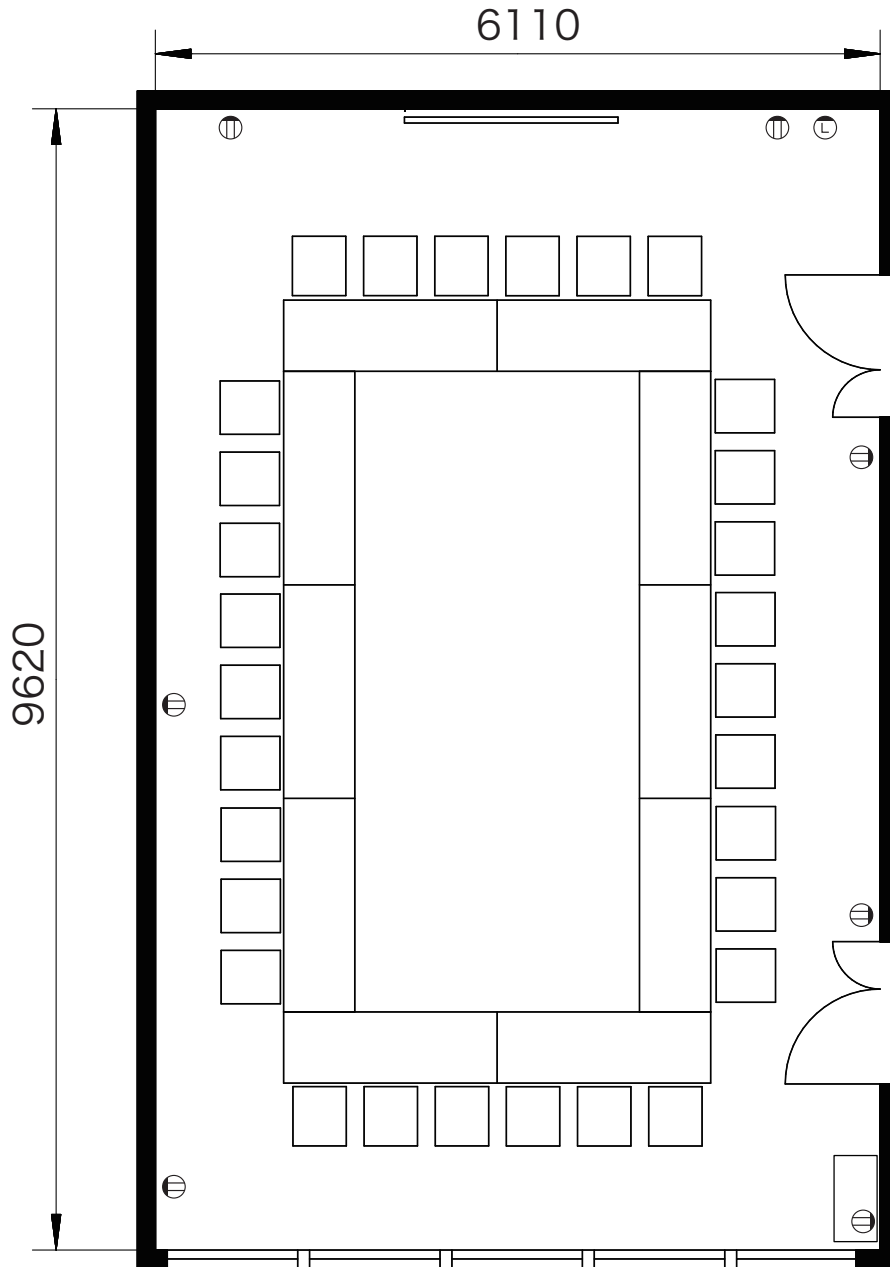

101号室 - スクール形式

会社名

担当者名

■収容人数

スクール形式	<u>30名</u>
口の字形式	30名
シアター形式	56名

有効面積(平米数)	61.79㎡
天井高	2,500mm

備考	<p>無料付属備品:イス×32脚、机×11台、演台、白板</p> <p>※上記の数量を超える場合は、備品の追加料金が発生します。</p>
----	--

Ⓧ コンセント ㊦ LAN差込口

101号室 - 口の字形式

会社名

担当者名

■収容人数

スクール形式	30名
口の字形式	<u>30名</u>
シアター形式	56名

有効面積(平米数)	61.79㎡
天井高	2,500mm

備考	無料付属備品:イス×32脚、机×11台、演台、白板
	※上記の数量を超える場合は、備品の追加料金が発生します。

Ⓜ コンセント Ⓨ LAN差込口

101号室 - シアター形式

会社名

担当者名

■収容人数

スクール形式	30名
口の字形式	30名
シアター形式	<u>56名</u>

有効面積(平米数)	61.79㎡
天井高	2,500mm

備考	無料付属備品:イス×32脚、机×11台、演台、白板 ※上記の数量を超える場合は、備品の追加料金が発生します。
----	---

Ⓢ コンセント ㊦ LAN差込口