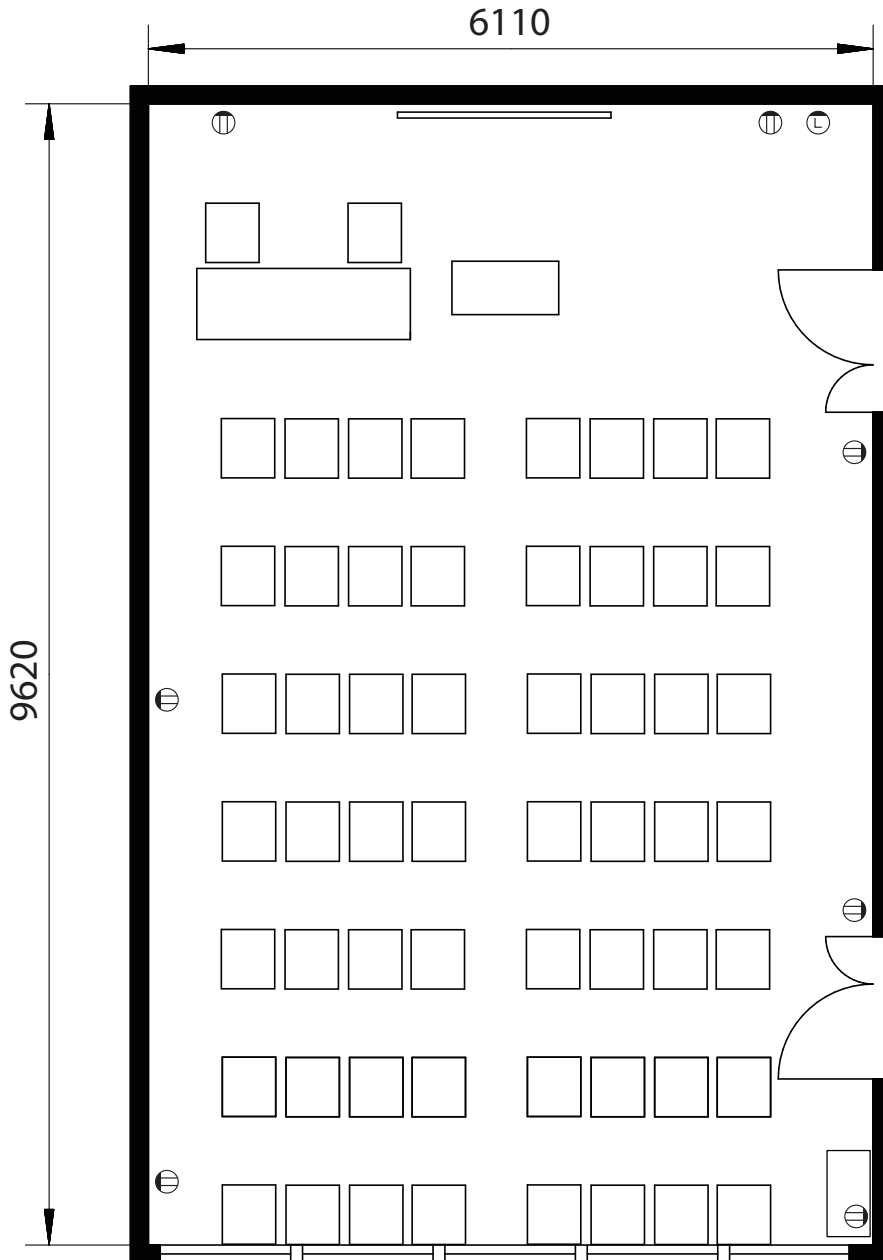

101号室 - スクール形式

会社名

担当者名

■収容人数

スクール形式	<u>30名</u>
口の字形式	30名
シアター形式	56名

有効面積(平米数)	61.79㎡
天井高	2,500mm

備考	無料付属備品:イス×32脚、机×11台、演台、白板
	※上記の数量を超える場合は、備品の追加料金が発生します。

⓪ コンセント ㊦ LAN差込口

101号室 - 口の字形式

会社名

担当者名

■収容人数

スクール形式	30名
口の字形式	<u>30名</u>
シアター形式	56名

⊖ コンセント ㊚ LAN差込口

有効面積(平米数)	61.79㎡
天井高	2,500mm

備考

無料付属備品:イス×32脚、机×11台、演台、白板
 ※上記の数量を超える場合は、備品の追加料金が発生します。

101号室 - シアター形式

会社名

担当者名

■収容人数

スクール形式	30名
口の字形式	30名
シアター形式	<u>56名</u>

有効面積(平米数)	61.79㎡
天井高	2,500mm

備考	Ⓧ コンセント Ⓛ LAN差込口
	無料付属備品:イス×32脚、机×11台、演台、白板 ※上記の数量を超える場合は、備品の追加料金が発生します。