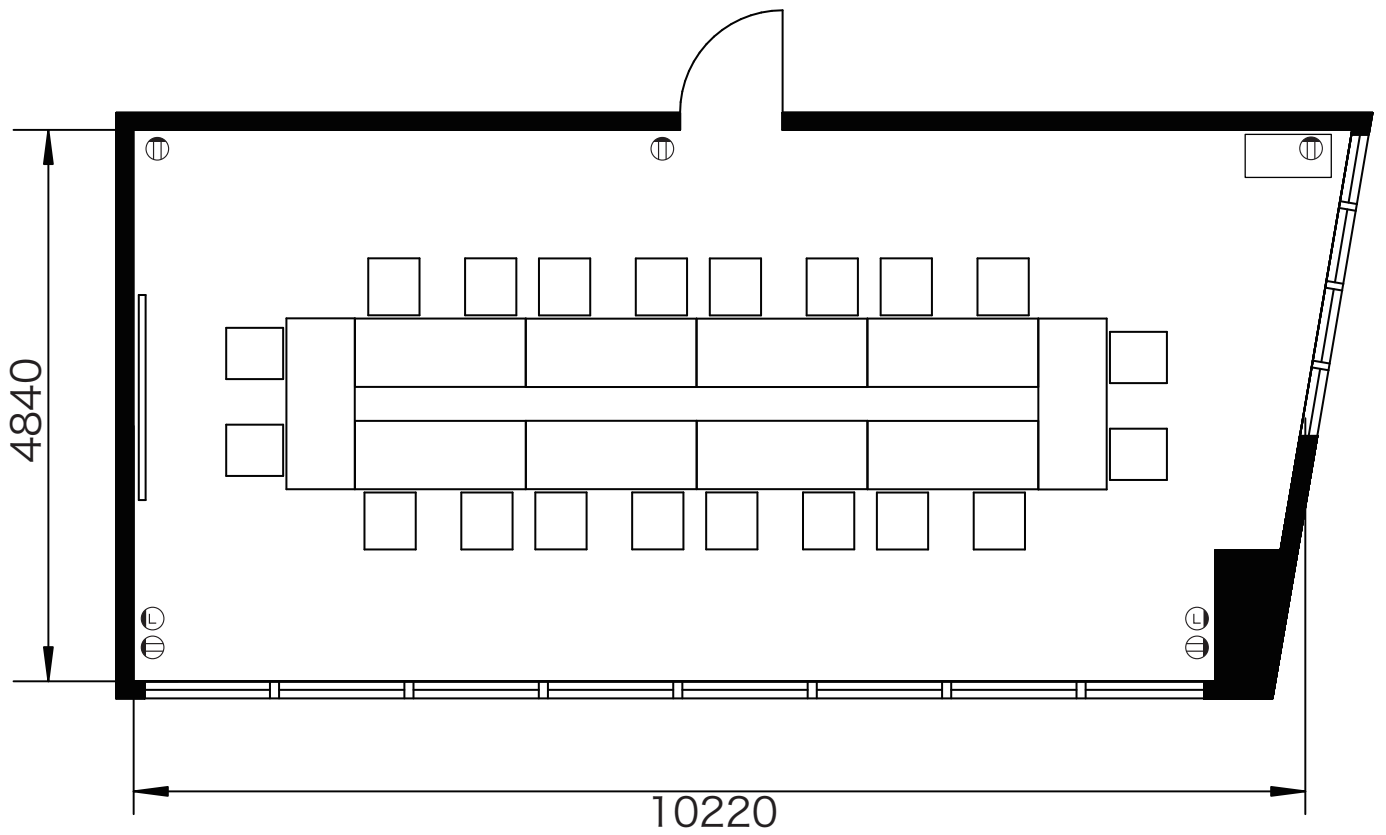

201号室 - スクール形式

会社名

担当者名

■収容人数

スクール形式	<u>20名</u>
口の字形式	20名
シアター形式	36名

有効面積(平米数)	51.84㎡
天井高	2,600mm

備考	無料付属備品:イス×21脚、机×11台、白板 ※上記の数量を超える場合は、備品の追加料金が発生します。
----	--

Ⓛ コンセント Ⓜ LAN差込口

201号室 - 口の字形式

会社名

担当者名

■収容人数

スクール形式	20名
口の字形式	<u>20名</u>
シアター形式	36名

有効面積(平米数)	51.84㎡
天井高	2,600mm

備考	無料付属備品:イス×21脚、机×11台、白板 ※上記の数量を超える場合は、備品の追加料金が発生します。
----	--

Ⓛ コンセント ㊦ LAN差込口

201号室 - シアター形式

会社名

担当者名

■収容人数

スクール形式	20名
口の字形式	20名
シアター形式	<u>36名</u>

有効面積(平米数)	51.84㎡
天井高	2,600mm

備考	無料付属備品:イス×21脚、机×11台、白板 ※上記の数量を超える場合は、備品の追加料金が発生します。
----	--

Ⓢ コンセント Ⓛ LAN差込口