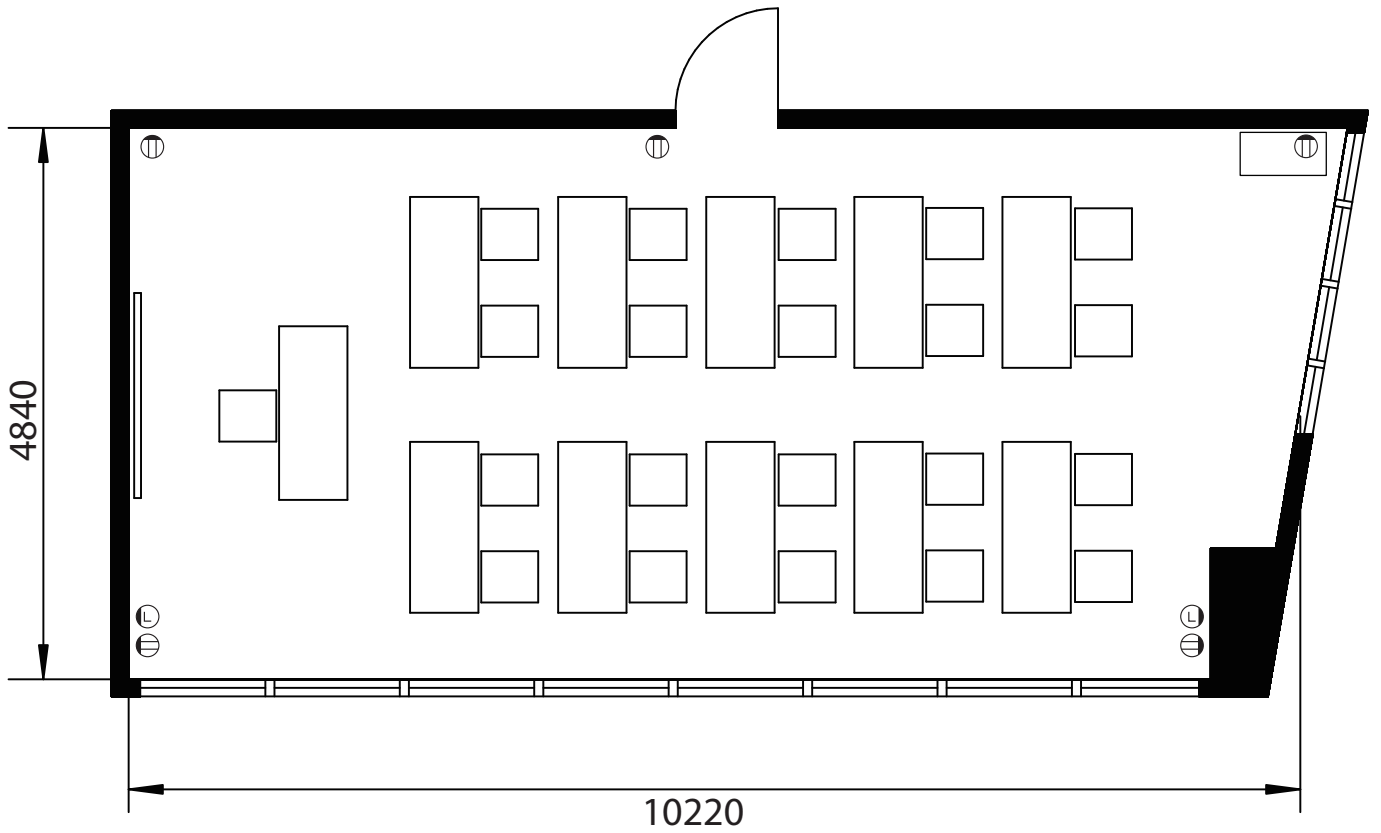

201号室 - スクール形式

会社名

担当者名

■収容人数

スクール形式	<u>20名</u>
口の字形式	20名
シアター形式	36名

有効面積(平米数)	51.84㎡
天井高	2,600mm

備考	無料付属備品:イス×21脚、机×11台、白板
	※上記の数量を超える場合は、備品の追加料金が発生します。

Ⓜ コンセント Ⓛ LAN差込口

201号室 - 口の字形式

会社名

担当者名

■収容人数

スクール形式	20名
口の字形式	<u>20名</u>
シアター形式	36名

有効面積(平米数)	51.84㎡
天井高	2,600mm

備考	無料付属備品:イス×21脚、机×11台、白板
	※上記の数量を超える場合は、備品の追加料金が発生します。

Ⓜ コンセント Ⓛ LAN差込口

201号室 - シアター形式

会社名

担当者名

■収容人数

スクール形式	20名
口の字形式	20名
シアター形式	<u>36名</u>

有効面積(平米数)	51.84㎡
天井高	2,600mm

備考	無料付属備品:イス×21脚、机×11台、白板
	※上記の数量を超える場合は、備品の追加料金が発生します。

Ⓞ コンセント Ⓛ LAN差込口