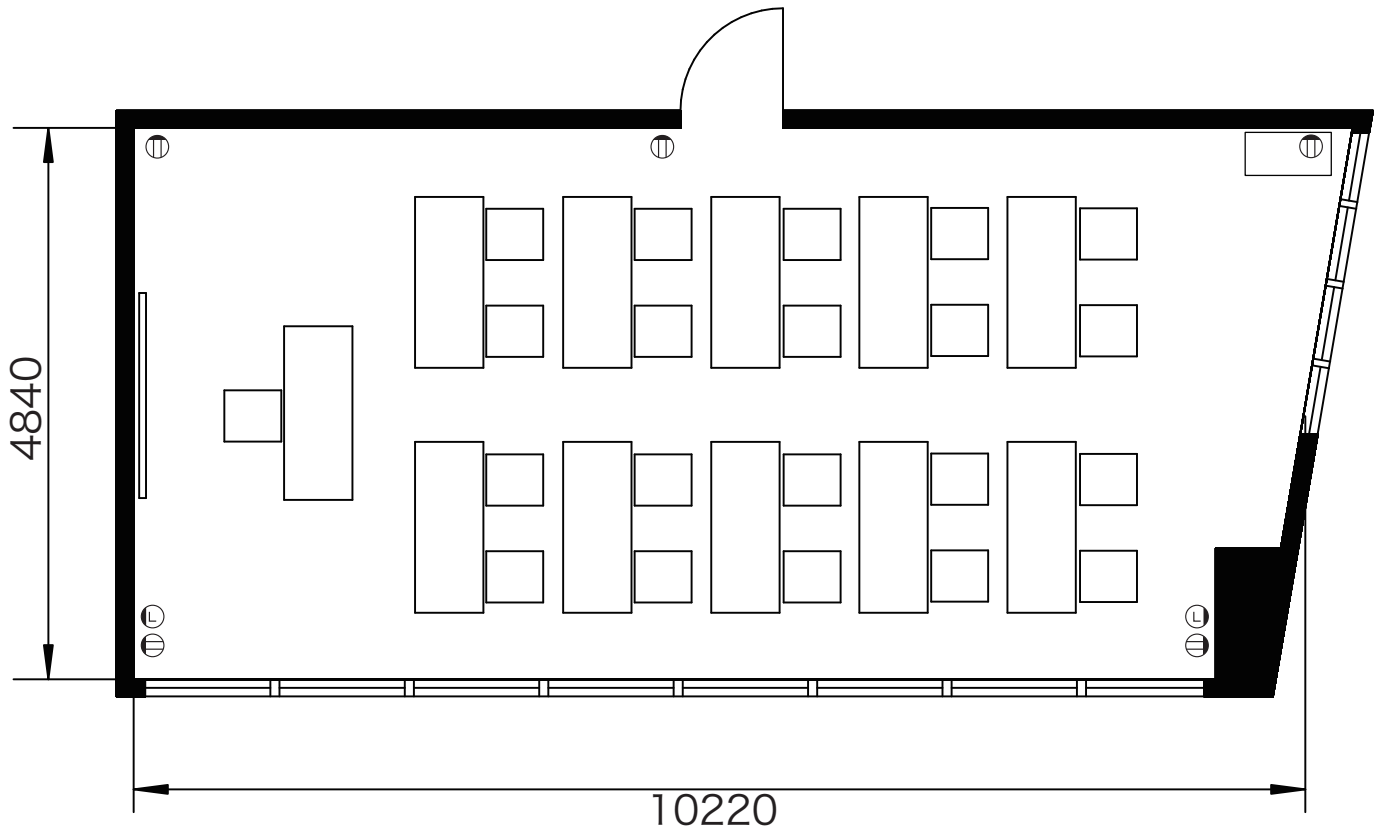

201号室 - スクール形式

会社名

担当者名

■収容人数

スクール形式	<u>20名</u>
口の字形式	20名
シアター形式	36名

有効面積(平米数)	51.84㎡
天井高	2,600mm

備考	無料付属備品:イス×21脚、机×11台、白板 ※上記の数量を超える場合は、備品の追加料金が発生します。
----	--

Ⓛ コンセント Ⓜ LAN差込口

201号室 - 口の字形式

会社名

担当者名

■収容人数

スクール形式	20名
口の字形式	<u>20名</u>
シアター形式	36名

有効面積(平米数)	51.84㎡
天井高	2,600mm

備考	無料付属備品:イス×21脚、机×11台、白板 ※上記の数量を超える場合は、備品の追加料金が発生します。
----	--

Ⓛ コンセント ㊦ LAN差込口

201号室 - シアター形式

会社名

担当者名

■収容人数

スクール形式	20名
口の字形式	20名
シアター形式	<u>36名</u>

有効面積(平米数)	51.84㎡
天井高	2,600mm

備考	無料付属備品:イス×21脚、机×11台、白板 ※上記の数量を超える場合は、備品の追加料金が発生します。
----	--

Ⓢ コンセント Ⓛ LAN差込口