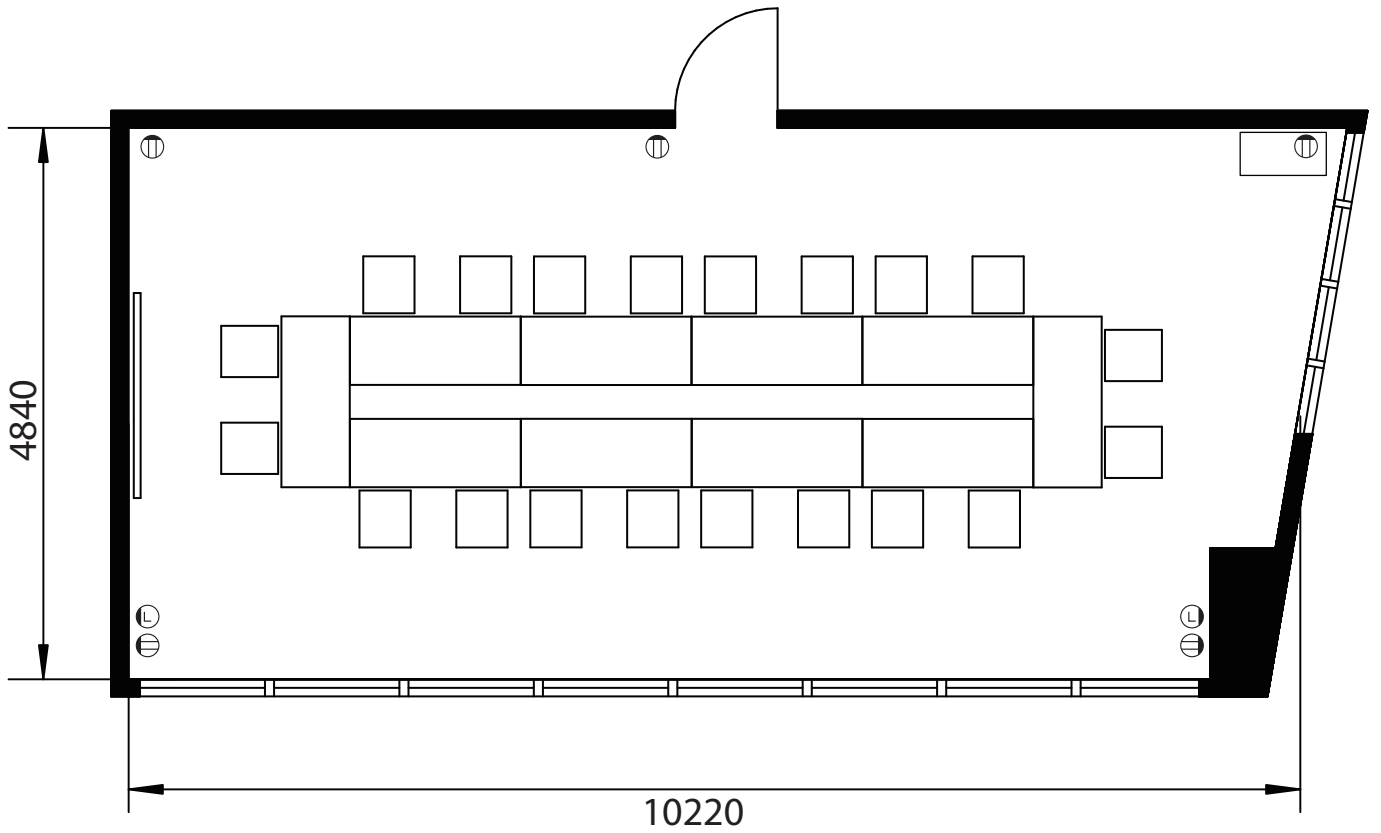

201号室 - スクール形式

会社名

担当者名

■収容人数

スクール形式	<u>20名</u>
口の字形式	20名
シアター形式	36名

有効面積(平米数)	51.84㎡
天井高	2,600mm

備考	無料付属備品:イス×21脚、机×11台、白板
	※上記の数量を超える場合は、備品の追加料金が発生します。

Ⓜ コンセント Ⓛ LAN差込口

201号室 - 口の字形式

会社名

担当者名

■収容人数

スクール形式	20名
口の字形式	<u>20名</u>
シアター形式	36名

有効面積(平米数)	51.84㎡
天井高	2,600mm

備考	無料付属備品:イス×21脚、机×11台、白板
	※上記の数量を超える場合は、備品の追加料金が発生します。

Ⓜ コンセント Ⓛ LAN差込口

201号室 - シアター形式

会社名

担当者名

■収容人数

スクール形式	20名
口の字形式	20名
シアター形式	<u>36名</u>

有効面積(平米数)	51.84㎡
天井高	2,600mm

備考	無料付属備品:イス×21脚、机×11台、白板
	※上記の数量を超える場合は、備品の追加料金が発生します。

Ⓞ コンセント Ⓛ LAN差込口