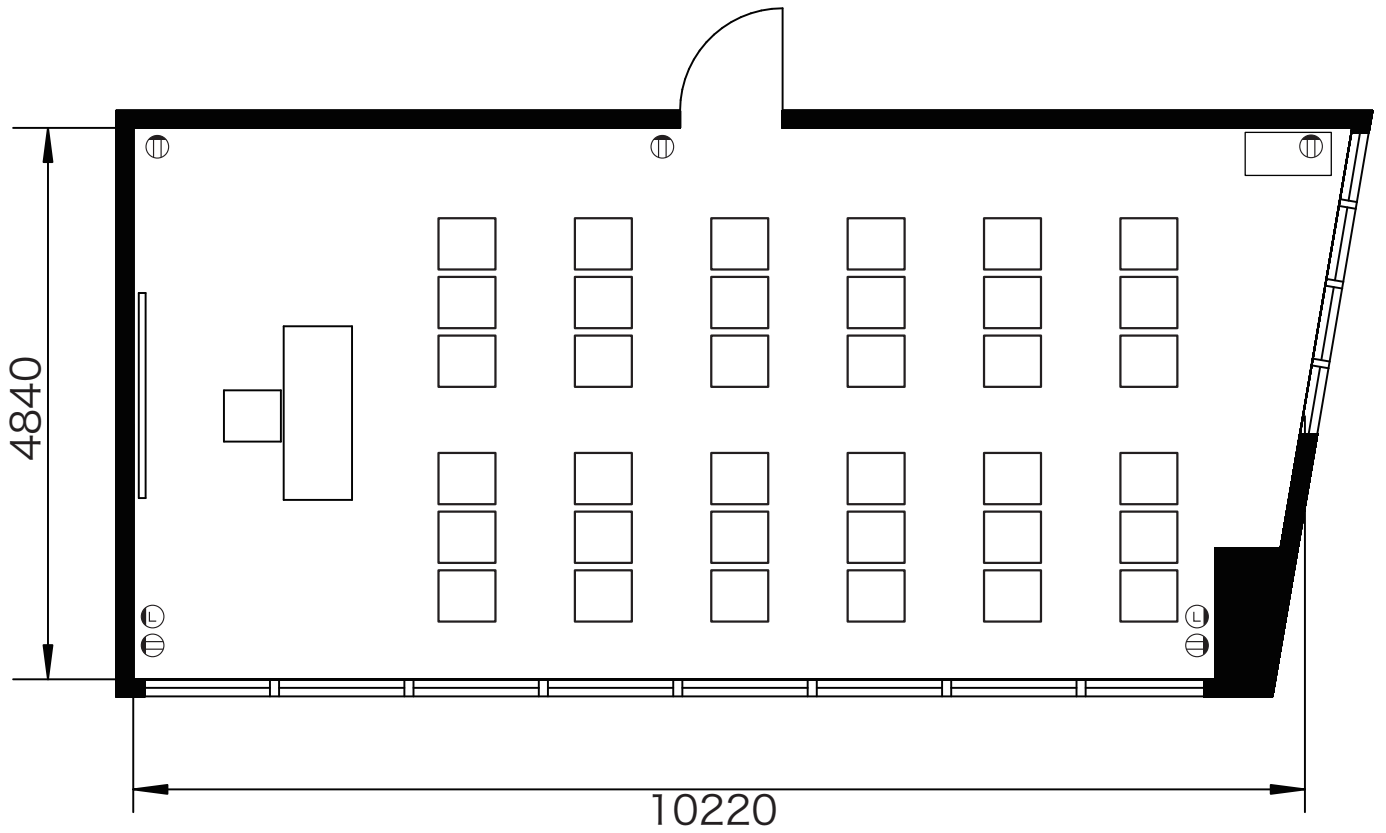

201号室 - スクール形式

会社名

担当者名

■収容人数

スクール形式	<u>20名</u>
口の字形式	20名
シアター形式	36名

有効面積(平米数)	51.84㎡
天井高	2,600mm

備考	無料付属備品:イス×21脚、机×11台、白板 ※上記の数量を超える場合は、備品の追加料金が発生します。
----	--

Ⓛ コンセント Ⓜ LAN差込口

201号室 - 口の字形式

会社名

担当者名

■収容人数

スクール形式	20名
口の字形式	<u>20名</u>
シアター形式	36名

有効面積(平米数)	51.84㎡
天井高	2,600mm

備考	無料付属備品:イス×21脚、机×11台、白板 ※上記の数量を超える場合は、備品の追加料金が発生します。
----	--

Ⓛ コンセント ㊦ LAN差込口

201号室 - シアター形式

会社名

担当者名

■収容人数

スクール形式	20名
口の字形式	20名
シアター形式	<u>36名</u>

有効面積(平米数)	51.84㎡
天井高	2,600mm

備考	無料付属備品:イス×21脚、机×11台、白板 ※上記の数量を超える場合は、備品の追加料金が発生します。
----	--

Ⓢ コンセント Ⓛ LAN差込口