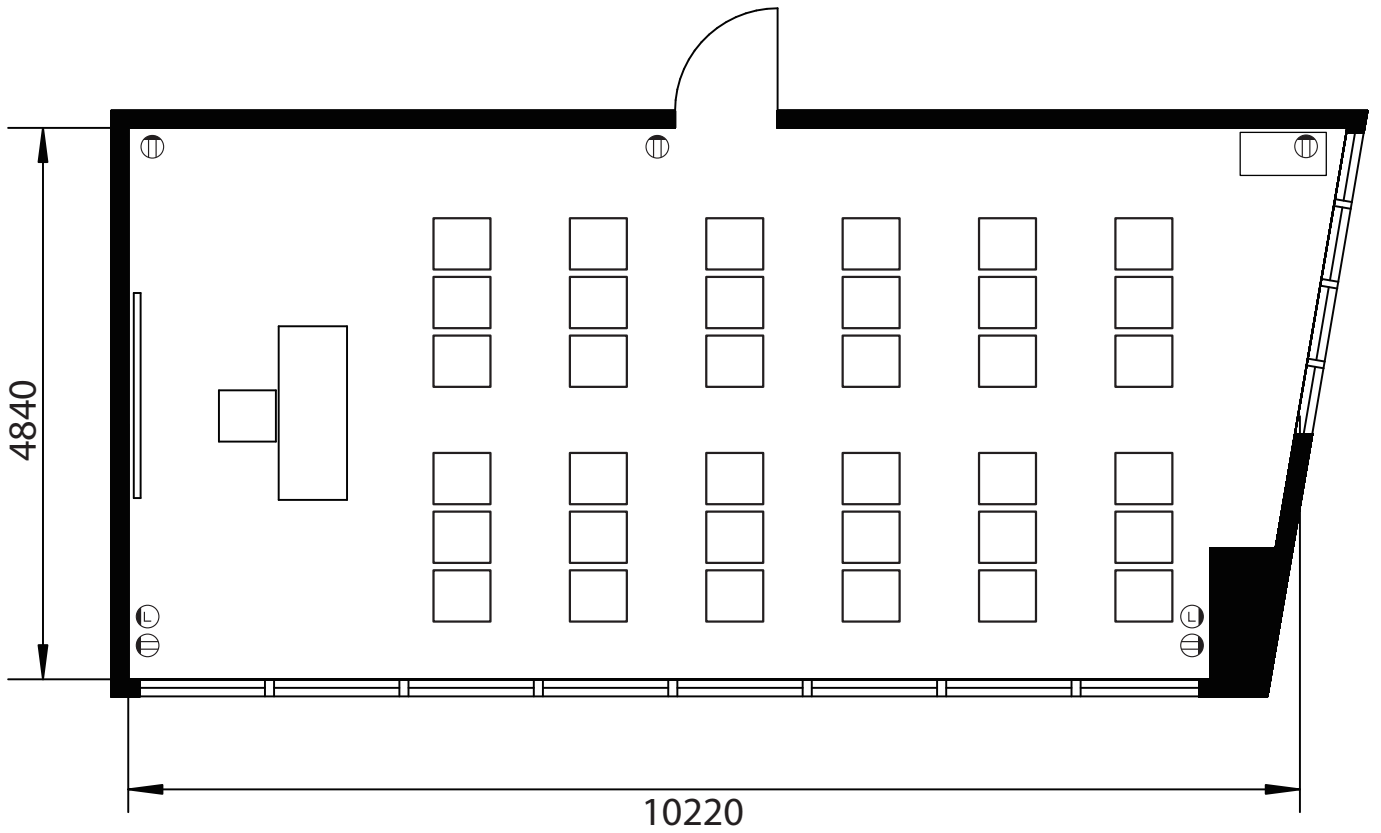

201号室 - スクール形式

会社名

担当者名

■収容人数

スクール形式	<u>20名</u>
口の字形式	20名
シアター形式	36名

有効面積(平米数)	51.84㎡
天井高	2,600mm

備考	無料付属備品:イス×21脚、机×11台、白板
	※上記の数量を超える場合は、備品の追加料金が発生します。

Ⓜ コンセント Ⓛ LAN差込口

201号室 - 口の字形式

会社名

担当者名

■収容人数

スクール形式	20名
口の字形式	<u>20名</u>
シアター形式	36名

有効面積(平米数)	51.84㎡
天井高	2,600mm

備考	無料付属備品:イス×21脚、机×11台、白板
	※上記の数量を超える場合は、備品の追加料金が発生します。

Ⓜ コンセント Ⓛ LAN差込口

201号室 - シアター形式

会社名

担当者名

■収容人数

スクール形式	20名
口の字形式	20名
シアター形式	<u>36名</u>

有効面積(平米数)	51.84㎡
天井高	2,600mm

備考	無料付属備品:イス×21脚、机×11台、白板
	※上記の数量を超える場合は、備品の追加料金が発生します。

Ⓞ コンセント Ⓛ LAN差込口