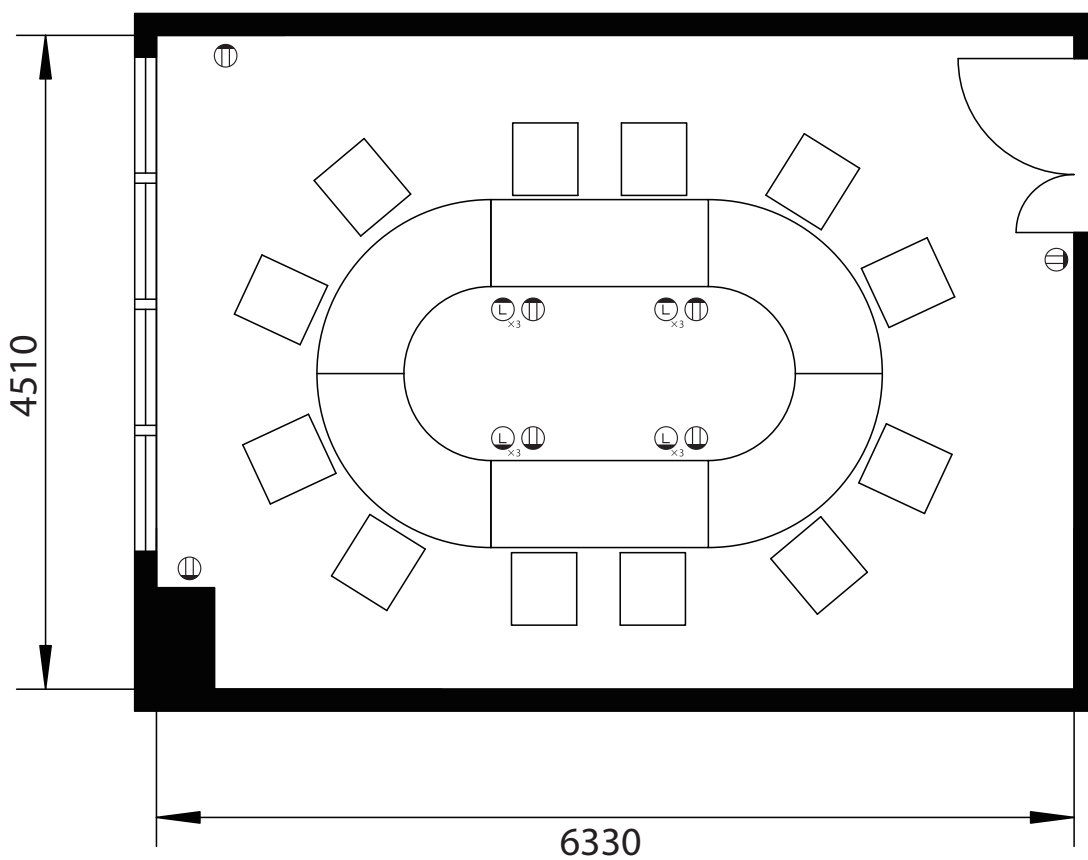

402号室 - 口の字形式

会社名

担当者名

■収容人数

スクール形式	
口の字形式	<u>12名</u>
シアター形式	

有効面積(平米数)	29.98㎡
天井高	2,600mm

備考	無料付属備品:イス×12脚、机×1台(固定式)、白板
	※上記の数量を超える場合は、備品の追加料金が発生します。

Ⓞ コンセント Ⓞ LAN差込口