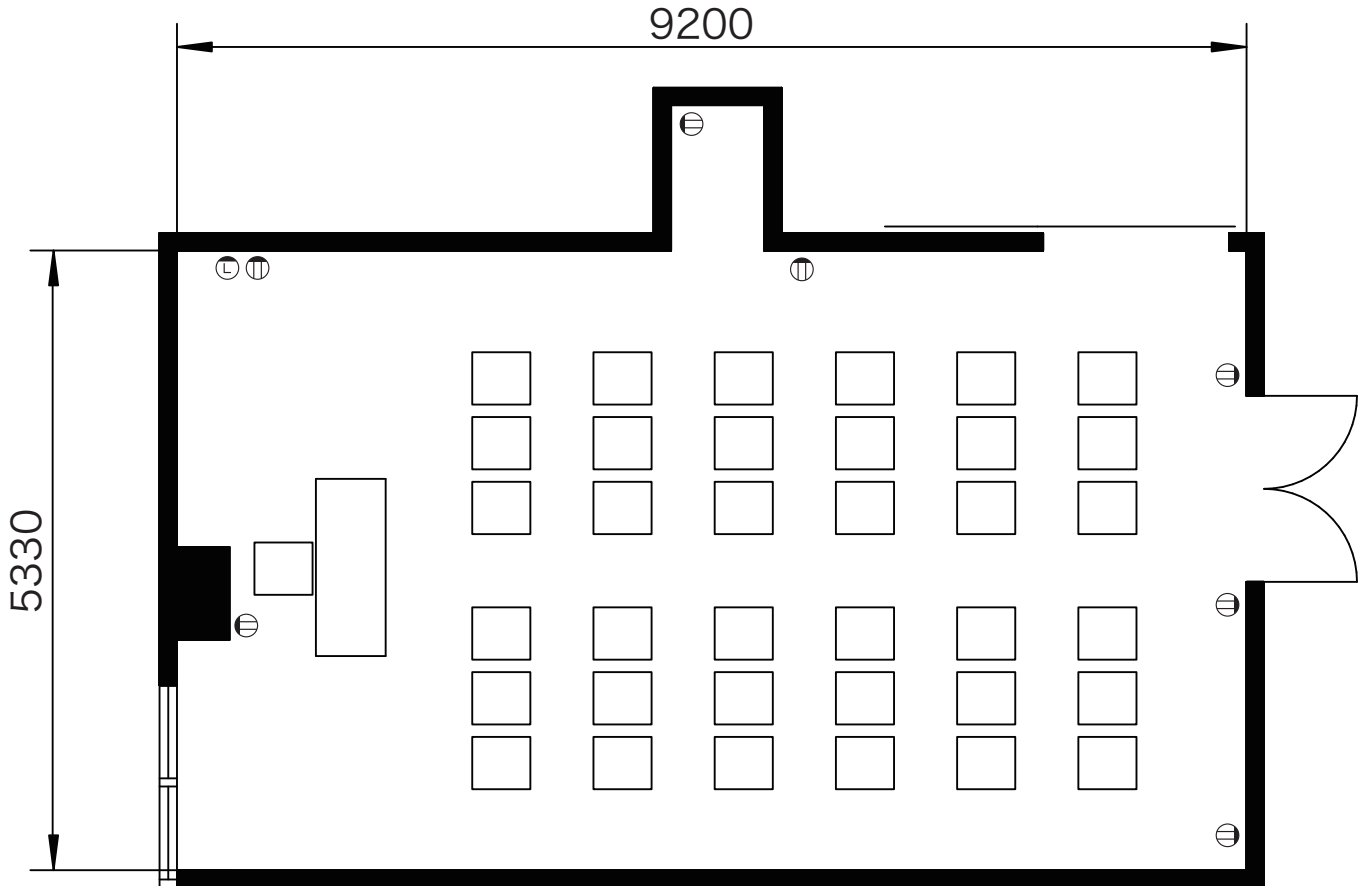

501A 号室 - スクール形式

会社名

担当者名

■収容人数

スクール形式	<u>20名</u>
口の字形式	20名
シアター形式	36名

有効面積(平米数)	50.31㎡
天井高	2,800mm

備考	Ⓜ コンセント Ⓛ LAN差込口
	無料付属備品:イス×21脚、机×11台、白板 ※上記の数量を超える場合は、備品の追加料金が発生します。

501A 号室 - 口の字形式

会社名

担当者名

■収容人数

スクール形式	20名
口の字形式	<u>20名</u>
シアター形式	36名

有効面積(平米数)	50.31㎡
天井高	2,800mm

備考	Ⓛ コンセント Ⓜ LAN差込口
	無料付属備品:イス×21脚、机×11台、白板 ※上記の数量を超える場合は、備品の追加料金が発生します。

501A 号室 - シアター形式

会社名

担当者名

■収容人数

スクール形式	20名
口の字形式	20名
シアター形式	<u>36名</u>

有効面積(平米数)	50.31㎡
天井高	2,800mm

備考	Ⓜ コンセント Ⓛ LAN差込口
	無料付属備品:イス×21脚、机×11台、白板 ※上記の数量を超える場合は、備品の追加料金が発生します。