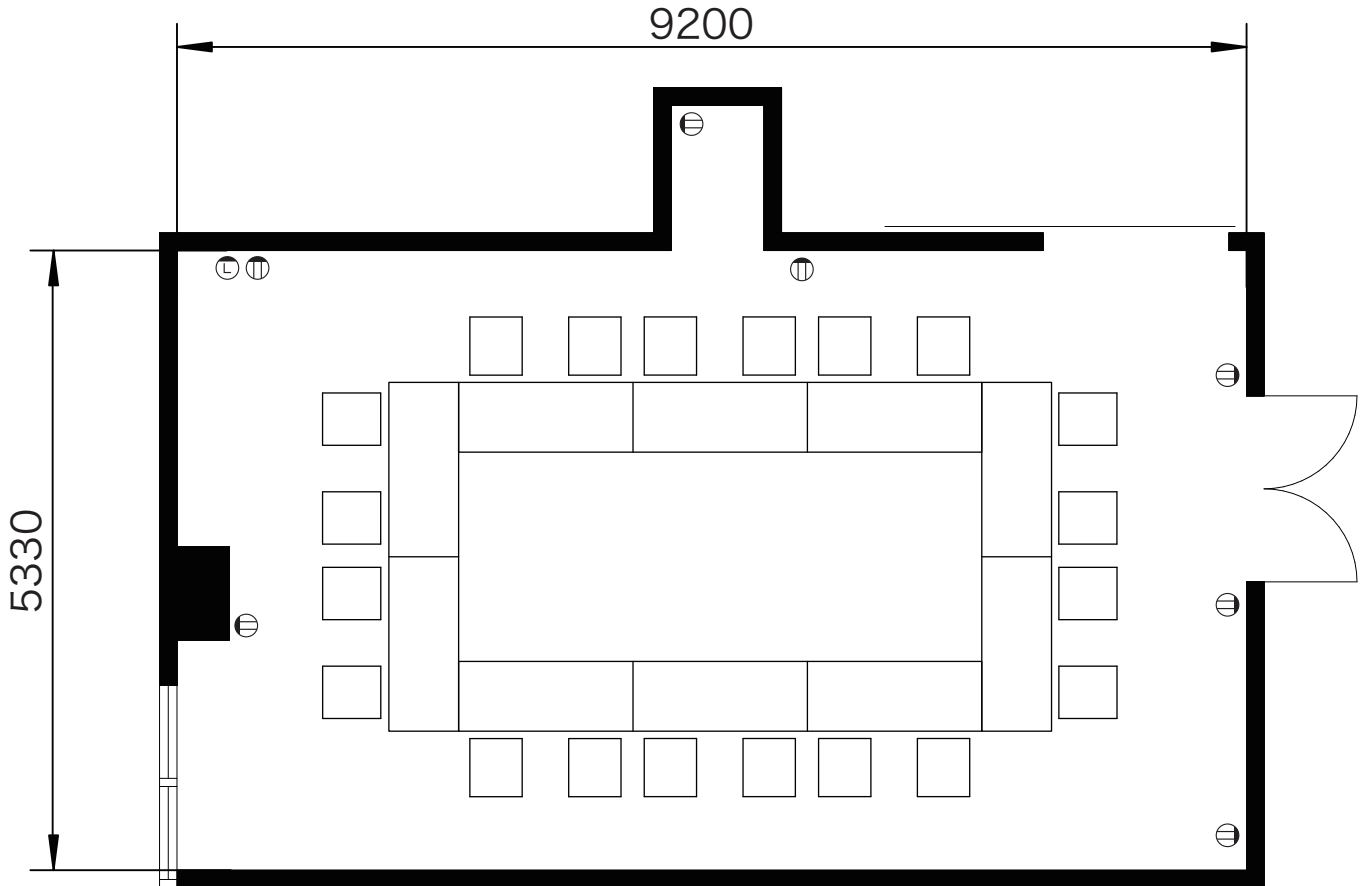

501A 号室 - スクール形式

会社名

担当者名

■収容人数

スクール形式	<u>20名</u>
口の字形式	20名
シアター形式	36名

有効面積(平米数)	50.31㎡
天井高	2,800mm

備考	Ⓜ コンセント Ⓛ LAN差込口
	無料付属備品:イス×21脚、机×11台、白板 ※上記の数量を超える場合は、備品の追加料金が発生します。

501A 号室 - 口の字形式

会社名

担当者名

■収容人数

スクール形式	20名
口の字形式	<u>20名</u>
シアター形式	36名

有効面積(平米数)	50.31㎡
天井高	2,800mm

備考	Ⓛ コンセント Ⓜ LAN差込口
	無料付属備品:イス×21脚、机×11台、白板 ※上記の数量を超える場合は、備品の追加料金が発生します。

501A 号室 - シアター形式

会社名

担当者名

■収容人数

スクール形式	20名
口の字形式	20名
シアター形式	<u>36名</u>

有効面積(平米数)	50.31㎡
天井高	2,800mm

備考	Ⓜ コンセント Ⓛ LAN差込口
	無料付属備品:イス×21脚、机×11台、白板 ※上記の数量を超える場合は、備品の追加料金が発生します。