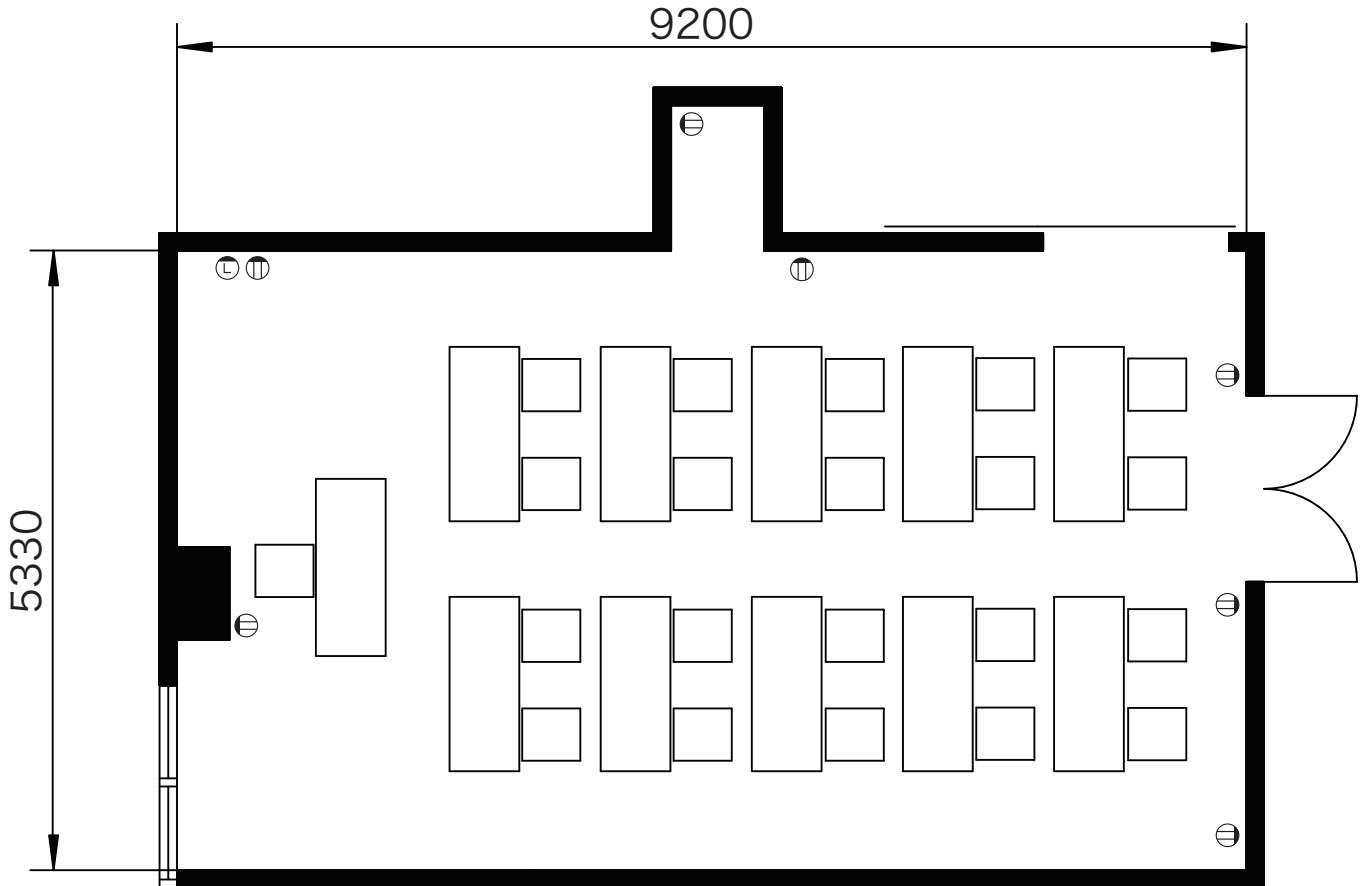

501A 号室 - スクール形式

会社名

担当者名

■収容人数

スクール形式	<u>20名</u>
口の字形式	20名
シアター形式	36名

有効面積(平米数)	50.31㎡
天井高	2,800mm

備考	Ⓜ コンセント Ⓛ LAN差込口
	無料付属備品:イス×21脚、机×11台、白板 ※上記の数量を超える場合は、備品の追加料金が発生します。

501A 号室 - 口の字形式

会社名

担当者名

■収容人数

スクール形式	20名
口の字形式	<u>20名</u>
シアター形式	36名

有効面積(平米数)	50.31㎡
天井高	2,800mm

備考	Ⓛ コンセント Ⓜ LAN差込口
	無料付属備品:イス×21脚、机×11台、白板 ※上記の数量を超える場合は、備品の追加料金が発生します。

501A 号室 - シアター形式

会社名

担当者名

■収容人数

スクール形式	20名
口の字形式	20名
シアター形式	<u>36名</u>

有効面積(平米数)	50.31㎡
天井高	2,800mm

備考	Ⓜ コンセント Ⓛ LAN差込口
	無料付属備品:イス×21脚、机×11台、白板 ※上記の数量を超える場合は、備品の追加料金が発生します。