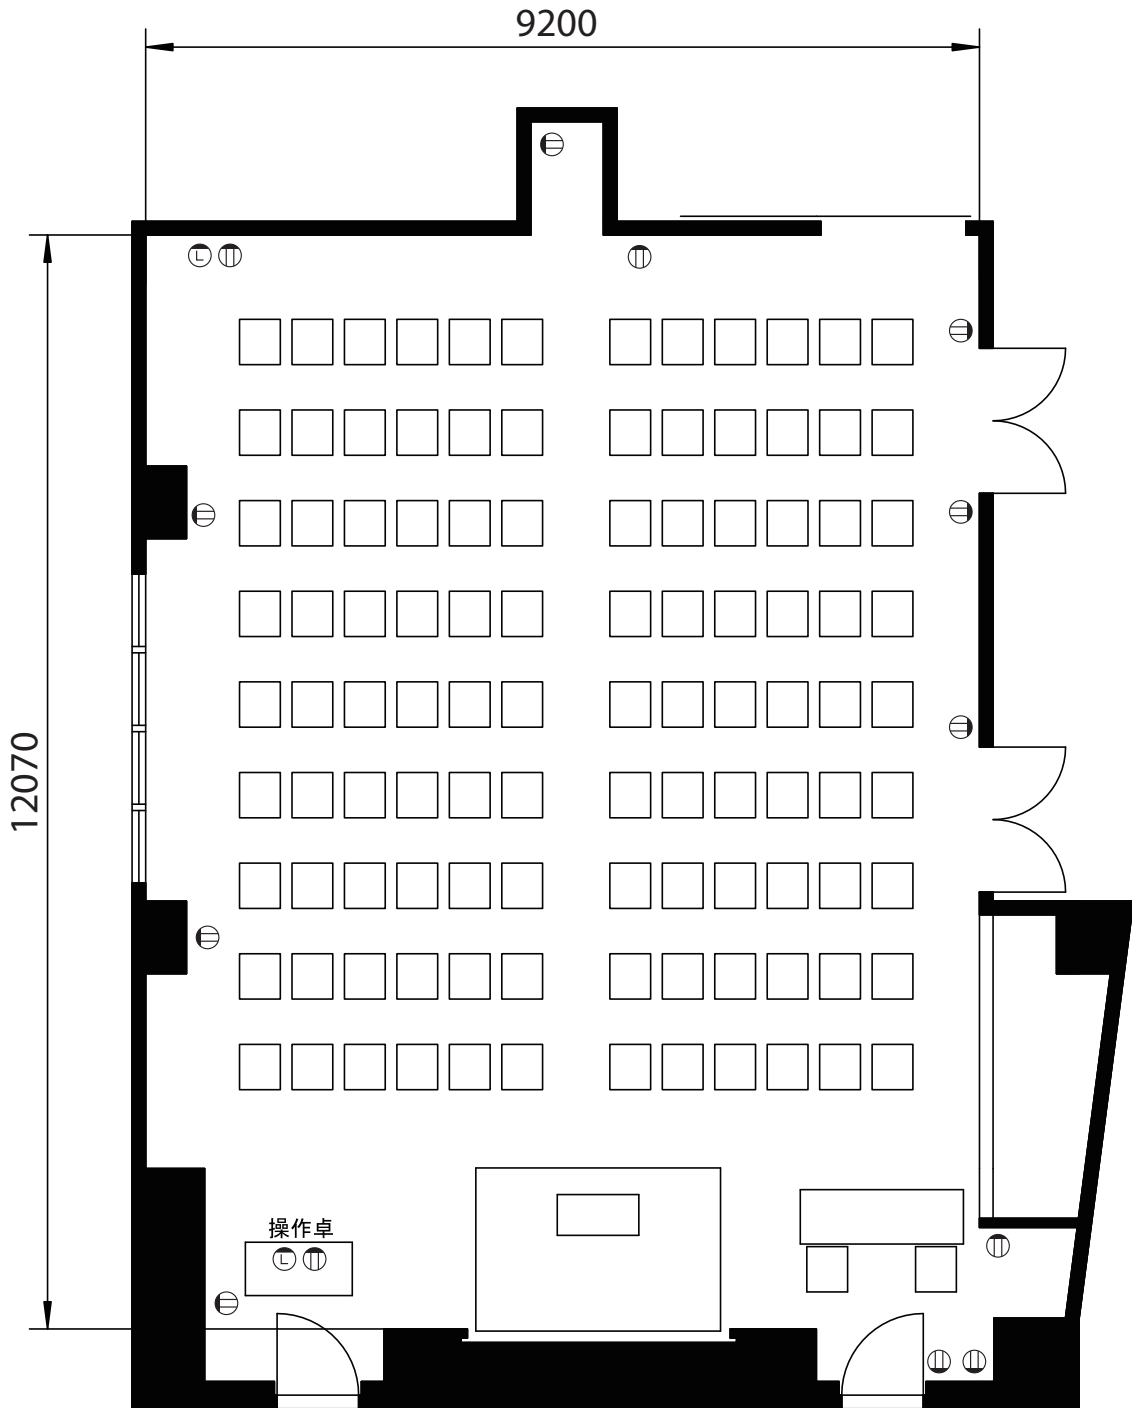

## ■収容人数

スクール形式	<u>70名</u>
口の字形式	48名
シアター形式	108名

有効面積(平米数)	114.74㎡
天井高	2,800mm

備考

無料付属備品:イス×74脚、机×30台、演台、白板  
※上記の数量を超える場合は、備品の追加料金が発生します。

Ⓜ コンセント Ⓧ LAN差込口

## ■収容人数

スクール形式	70名
口の字形式	<u>48名</u>
シアター形式	108名

有効面積(平米数)	114.74㎡
天井高	2,800mm

備考	無料付属備品:イス×74脚、机×30台、演台、白板
	※上記の数量を超える場合は、備品の追加料金が発生します。

Ⓜ コンセント Ⓧ LAN差込口

# 501AB号室 - シアター形式

会社名

担当者名

## ■収容人数

スクール形式	70名
口の字形式	48名
シアター形式	<u>108名</u>

有効面積(平米数)	114.74㎡
天井高	2,800mm

備考

無料付属備品:イス×74脚、机×30台、演台、白板  
※上記の数量を超える場合は、備品の追加料金が発生します。

⊕ コンセント ⊖ LAN差込口