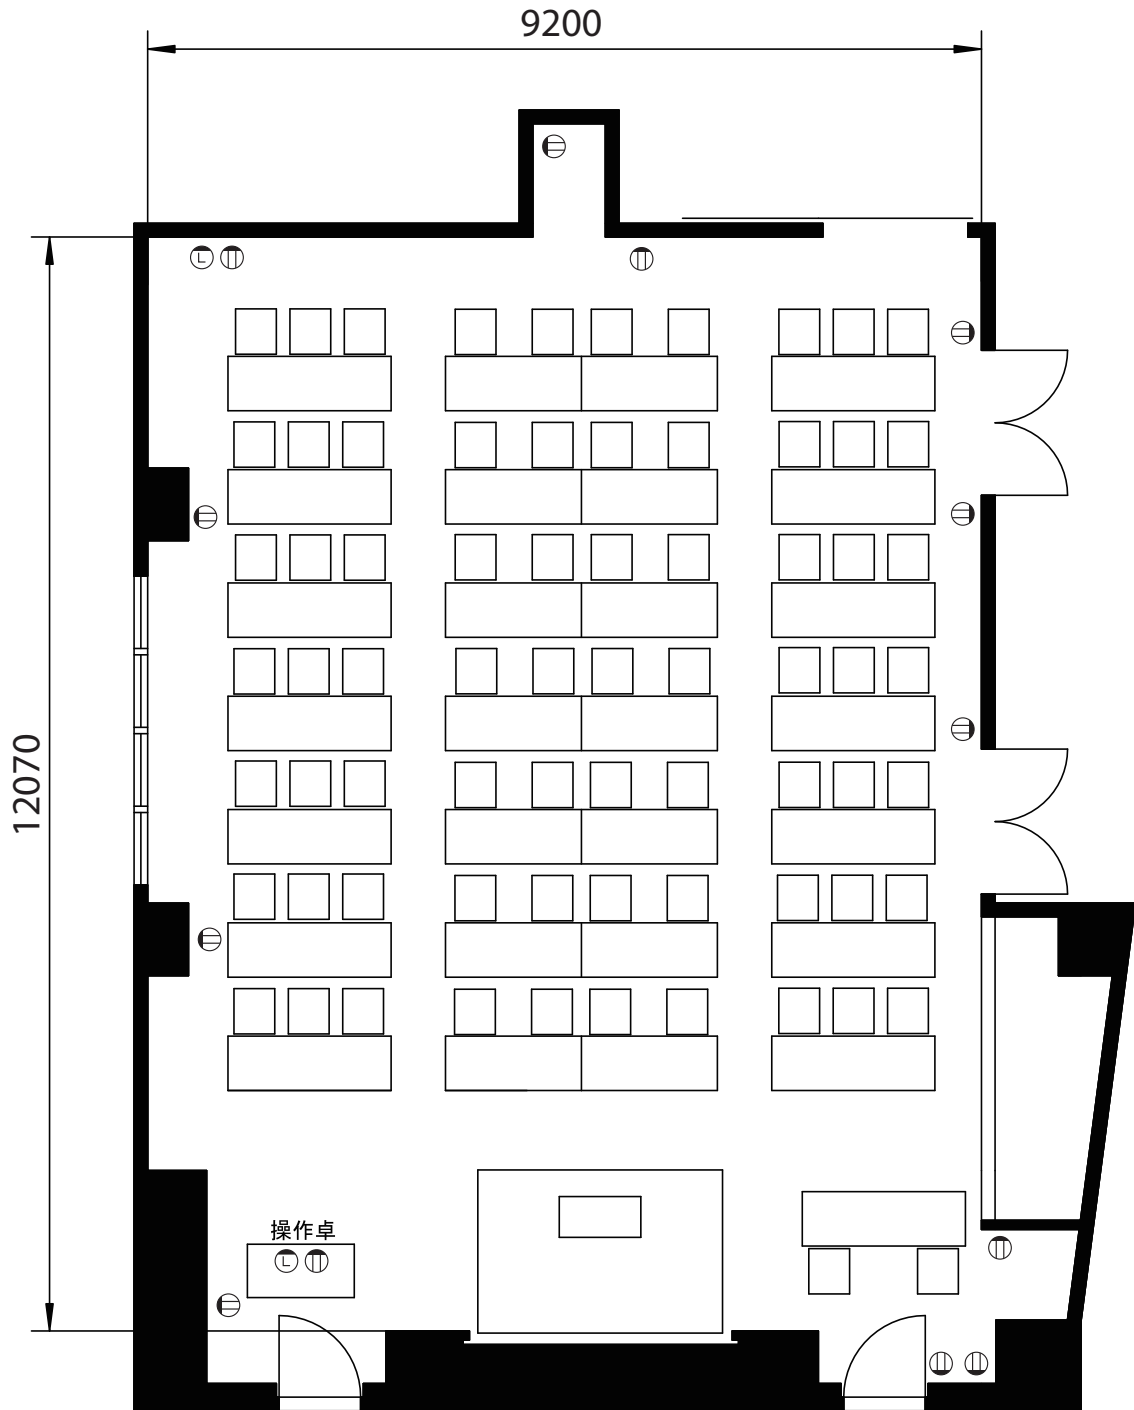

# 501AB号室 - スクール形式

会社名

担当者名

## ■収容人数

スクール形式	<u>70名</u>
口の字形式	48名
シアター形式	108名

有効面積(平米数)	114.74㎡
天井高	2,800mm

備考

無料付属備品:イス×74脚、机×30台、演台、白板  
※上記の数量を超える場合は、備品の追加料金が発生します。

Ⓜ コンセント Ⓧ LAN差込口

## ■収容人数

スクール形式	70名
口の字形式	<u>48名</u>
シアター形式	108名

有効面積(平米数)	114.74㎡
天井高	2,800mm

備考	無料付属備品:イス×74脚、机×30台、演台、白板
	※上記の数量を超える場合は、備品の追加料金が発生します。

Ⓜ コンセント Ⓧ LAN差込口

## ■収容人数

スクール形式	70名
口の字形式	48名
シアター形式	<u>108名</u>

有効面積(平米数)	114.74㎡
天井高	2,800mm

備考

無料付属備品:イス×74脚、机×30台、演台、白板  
※上記の数量を超える場合は、備品の追加料金が発生します。

⊕ コンセント ⊖ LAN差込口