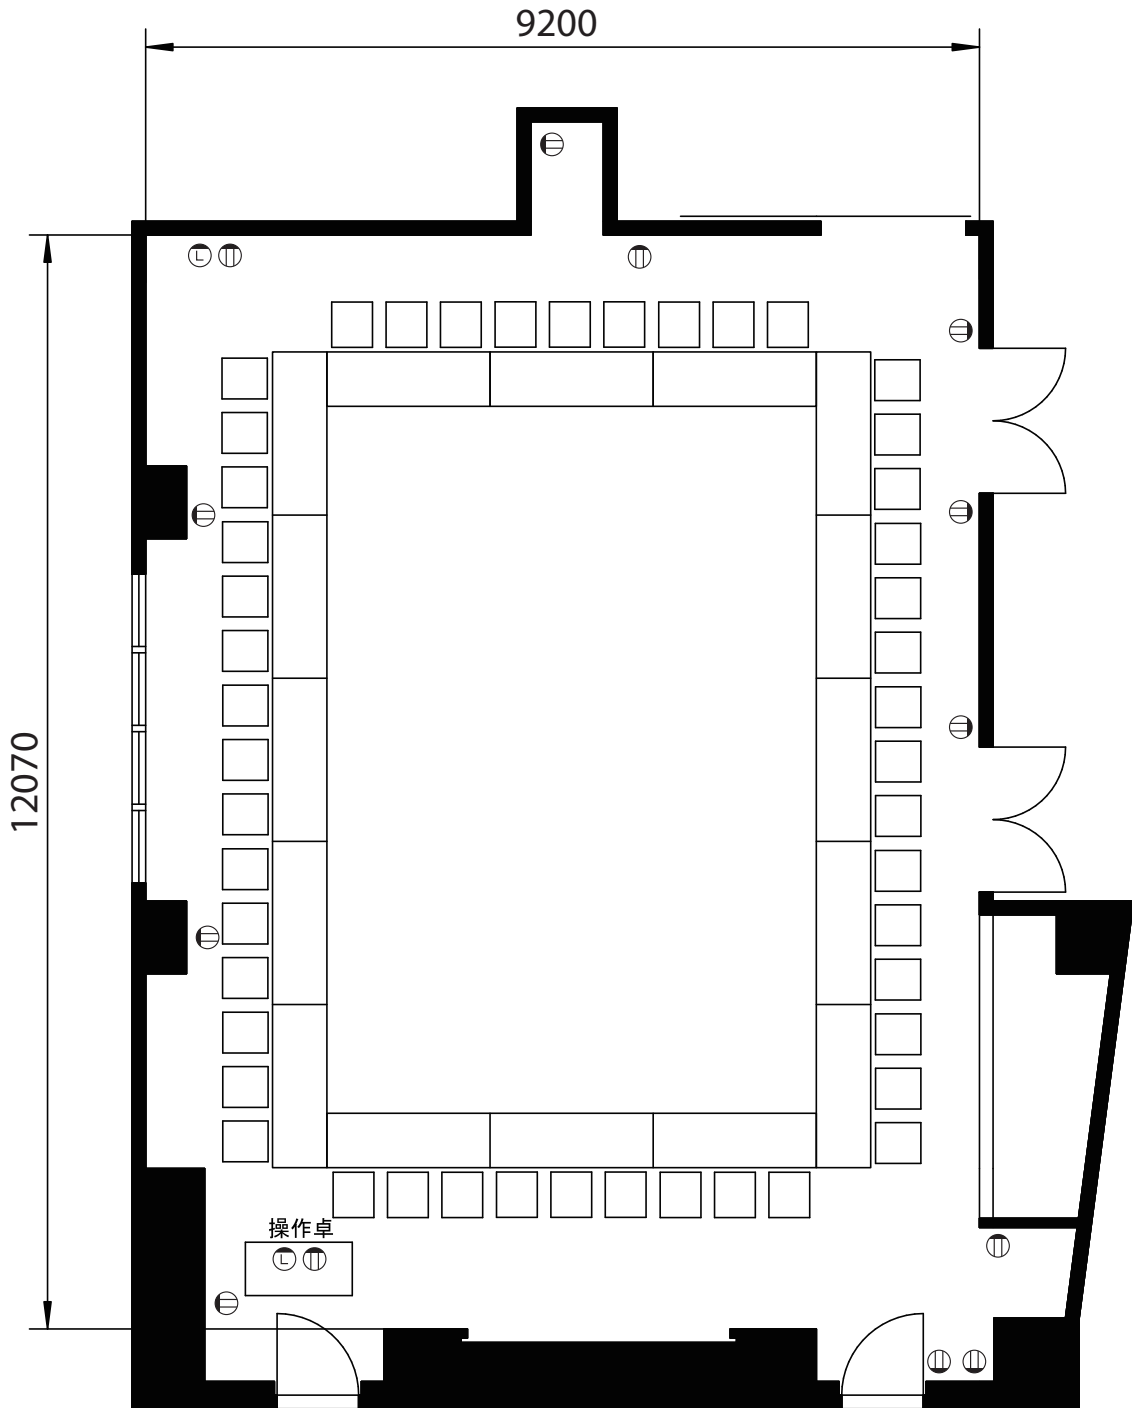

# 501AB号室 - スクール形式

会社名

担当者名

## ■収容人数

スクール形式	<u>70名</u>
口の字形式	48名
シアター形式	108名

有効面積(平米数)	114.74㎡
天井高	2,800mm

備考

無料付属備品:イス×74脚、机×30台、演台、白板  
※上記の数量を超える場合は、備品の追加料金が発生します。

Ⓜ コンセント Ⓧ LAN差込口

## ■収容人数

スクール形式	70名
口の字形式	<u>48名</u>
シアター形式	108名

有効面積(平米数)	114.74㎡
天井高	2,800mm

備考	無料付属備品:イス×74脚、机×30台、演台、白板
	※上記の数量を超える場合は、備品の追加料金が発生します。

Ⓜ コンセント Ⓧ LAN差込口

## ■収容人数

スクール形式	70名
口の字形式	48名
シアター形式	<u>108名</u>

有効面積(平米数)	114.74㎡
天井高	2,800mm

備考

無料付属備品:イス×74脚、机×30台、演台、白板  
※上記の数量を超える場合は、備品の追加料金が発生します。

⊕ コンセント ⊖ LAN差込口