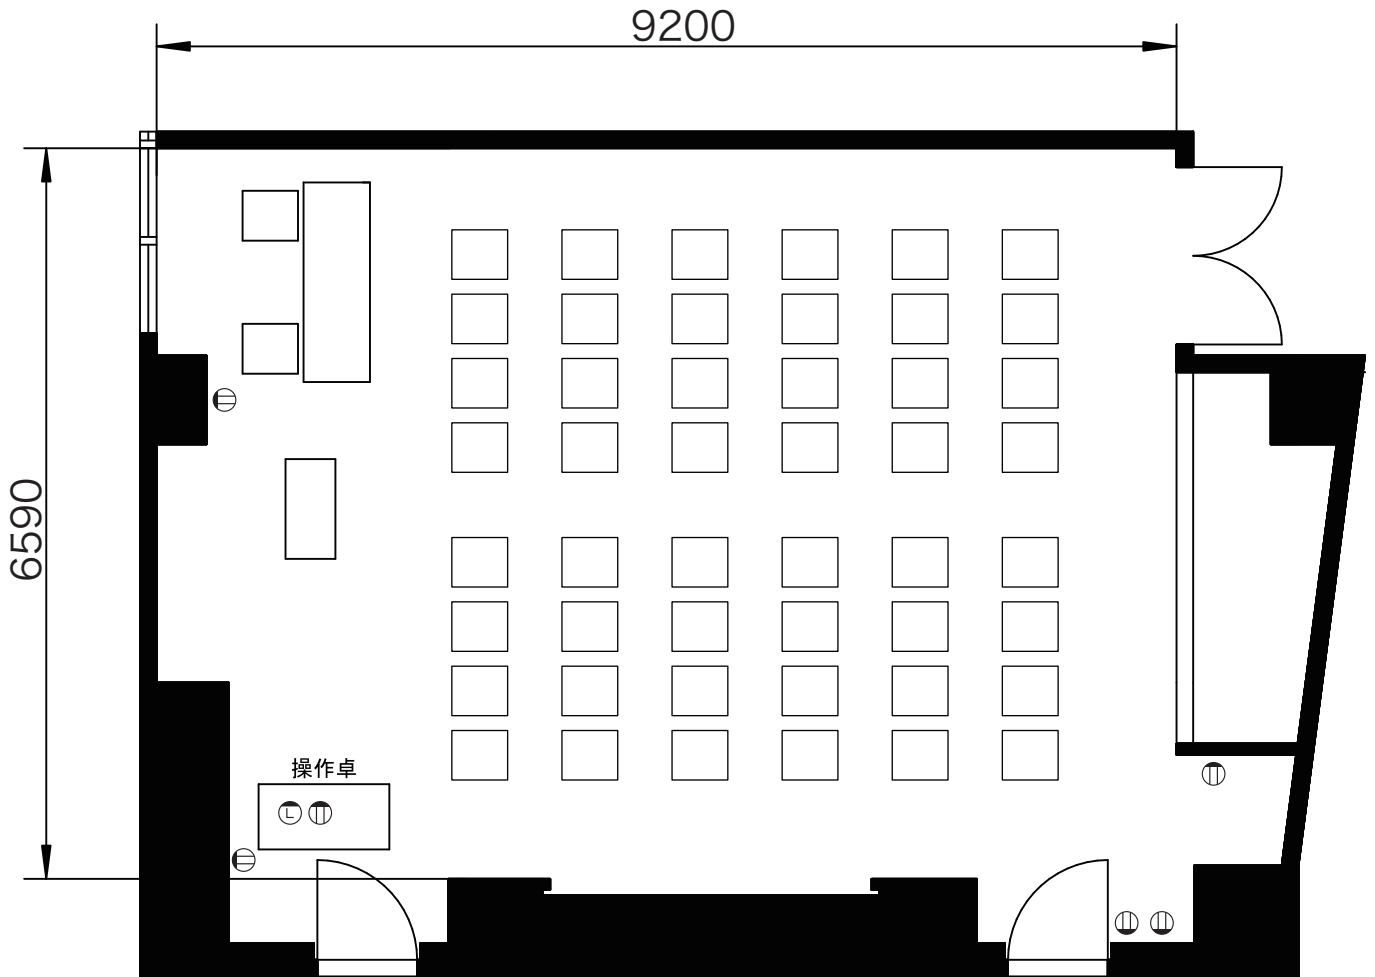

501B 号室 - スクール形式

会社名

担当者名

■収容人数

スクール形式	<u>30名</u>
口の字形式	30名
シアター形式	48名

有効面積(平米数)	64.43㎡
天井高	2,800mm

備考

無料付属備品:イス×32脚、机×11台、演台、白板
※上記の数量を超える場合は、備品の追加料金が発生します。

Ⓜ コンセント Ⓛ LAN差込口

501B 号室 - 口の字形式

会社名

担当者名

■収容人数

スクール形式	30名
口の字形式	<u>30名</u>
シアター形式	48名

有効面積(平米数)	64.43㎡
天井高	2,800mm

備考	Ⓛ コンセント Ⓜ LAN差込口
	無料付属備品:イス×32脚、机×11台、演台、白板 ※上記の数量を超える場合は、備品の追加料金が発生します。

501B 号室 - シアター形式

会社名

担当者名

■収容人数

スクール形式	30名
口の字形式	30名
シアター形式	<u>48名</u>

有効面積(平米数)	64.43㎡
天井高	2,800mm

備考	Ⓜ コンセント Ⓛ LAN差込口
	無料付属備品:イス×32脚、机×11台、演台、白板 ※上記の数量を超える場合は、備品の追加料金が発生します。