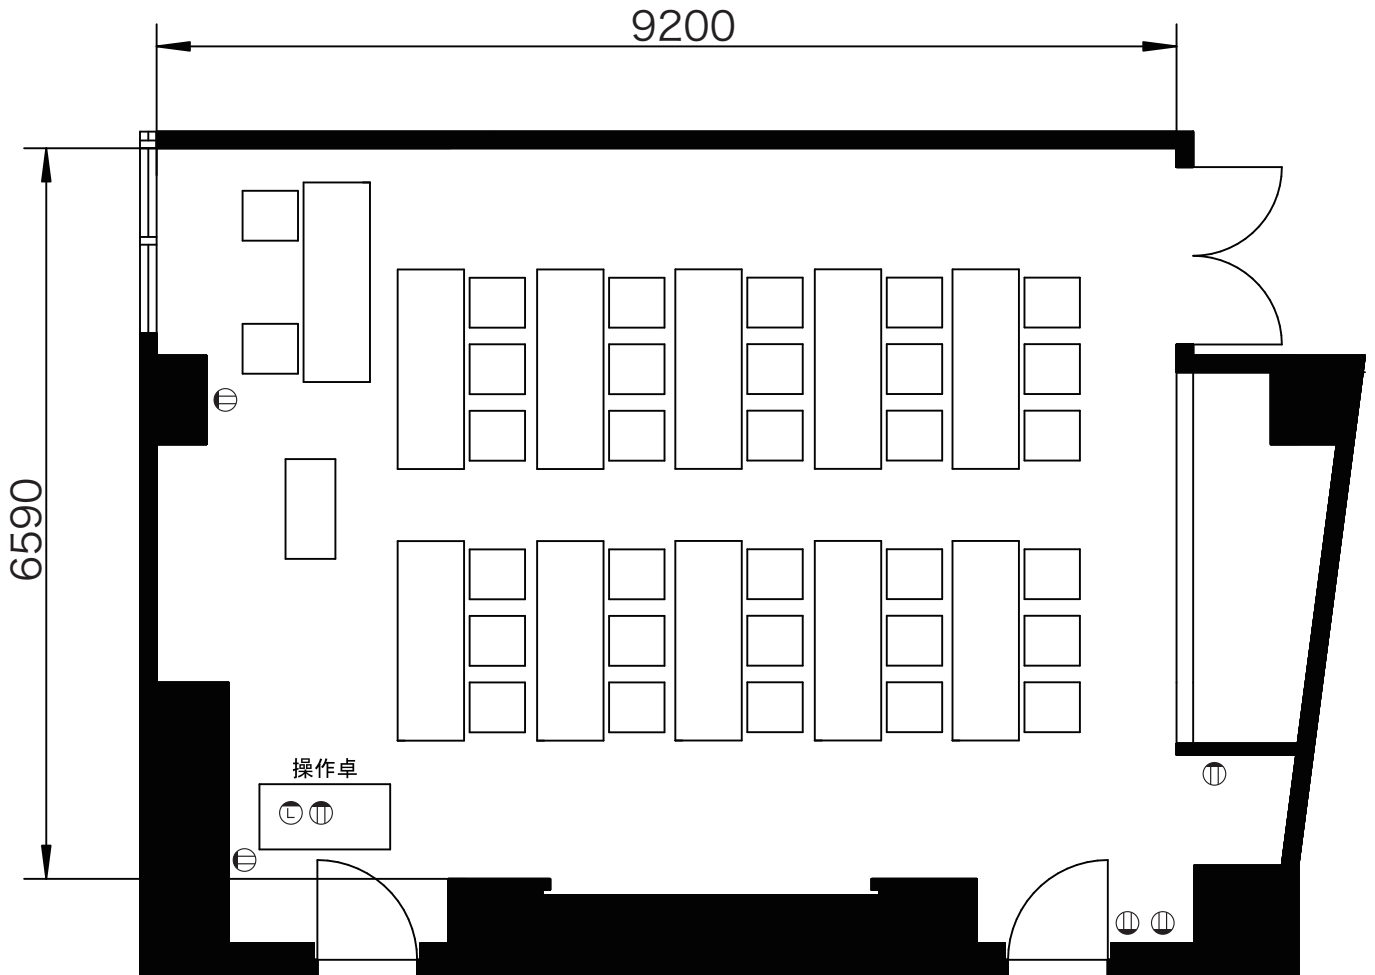

501B 号室 - スクール形式

会社名

担当者名

■収容人数

スクール形式	<u>30名</u>
口の字形式	30名
シアター形式	48名

有効面積(平米数)	64.43㎡
天井高	2,800mm

備考

無料付属備品:イス×32脚、机×11台、演台、白板
※上記の数量を超える場合は、備品の追加料金が発生します。

Ⓜ コンセント Ⓛ LAN差込口

501B 号室 - 口の字形式

会社名

担当者名

■収容人数

スクール形式	30名
口の字形式	<u>30名</u>
シアター形式	48名

有効面積(平米数)	64.43㎡
天井高	2,800mm

備考	Ⓛ コンセント Ⓜ LAN差込口
	無料付属備品:イス×32脚、机×11台、演台、白板 ※上記の数量を超える場合は、備品の追加料金が発生します。

501B 号室 - シアター形式

会社名

担当者名

■収容人数

スクール形式	30名
口の字形式	30名
シアター形式	<u>48名</u>

有効面積(平米数)	64.43㎡
天井高	2,800mm

備考	Ⓜ コンセント Ⓛ LAN差込口
	無料付属備品:イス×32脚、机×11台、演台、白板 ※上記の数量を超える場合は、備品の追加料金が発生します。