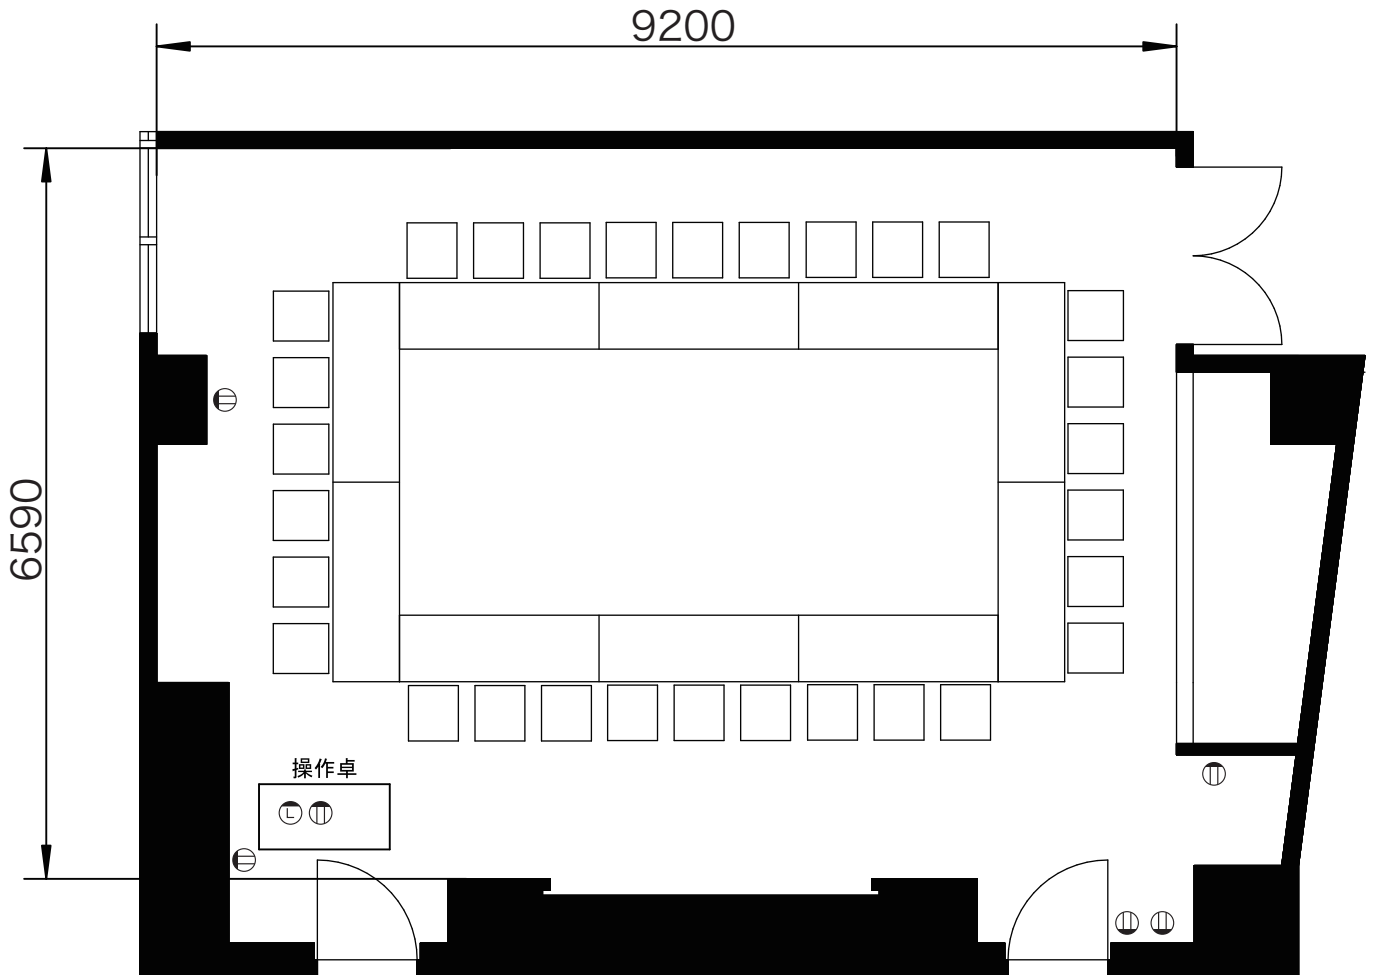

501B 号室 - スクール形式

会社名

担当者名

■収容人数

スクール形式	<u>30名</u>
口の字形式	30名
シアター形式	48名

有効面積(平米数)	64.43㎡
天井高	2,800mm

備考

無料付属備品:イス×32脚、机×11台、演台、白板
※上記の数量を超える場合は、備品の追加料金が発生します。

Ⓜ コンセント Ⓛ LAN差込口

501B 号室 - 口の字形式

会社名

担当者名

■収容人数

スクール形式	30名
口の字形式	<u>30名</u>
シアター形式	48名

有効面積(平米数)	64.43㎡
天井高	2,800mm

備考	Ⓛ コンセント Ⓜ LAN差込口
	無料付属備品:イス×32脚、机×11台、演台、白板 ※上記の数量を超える場合は、備品の追加料金が発生します。

501B 号室 - シアター形式

会社名

担当者名

■収容人数

スクール形式	30名
口の字形式	30名
シアター形式	<u>48名</u>

有効面積(平米数)	64.43㎡
天井高	2,800mm

備考	Ⓜ コンセント Ⓛ LAN差込口
	無料付属備品:イス×32脚、机×11台、演台、白板 ※上記の数量を超える場合は、備品の追加料金が発生します。