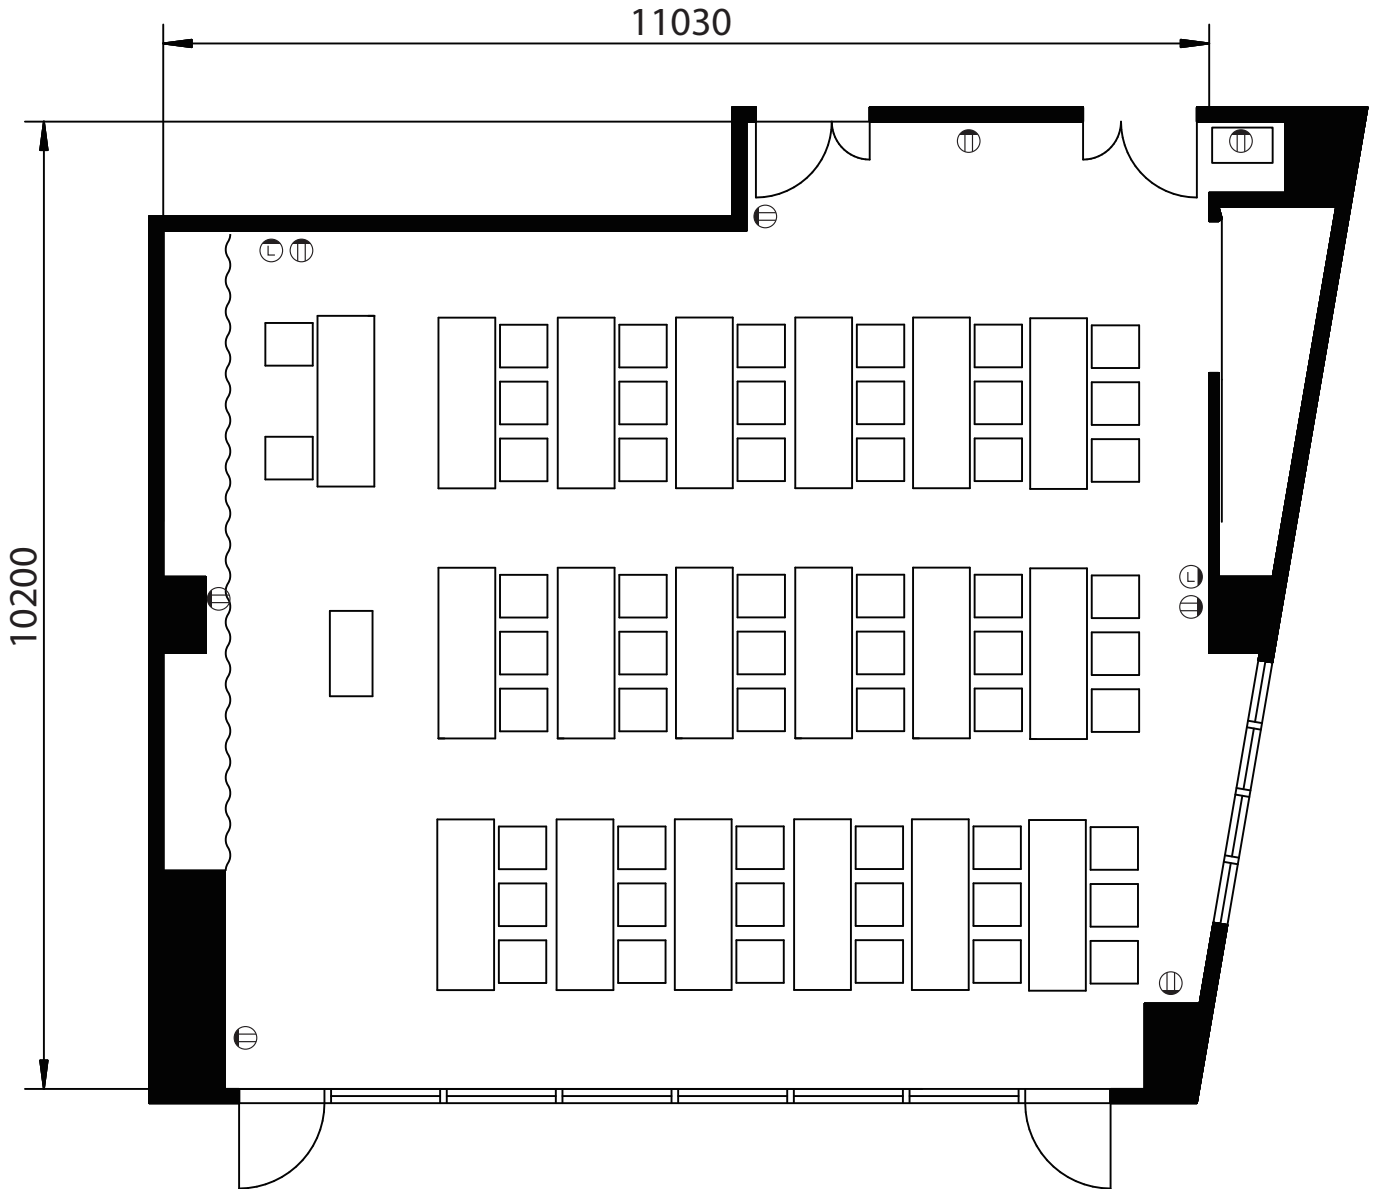

601号室 - スクール形式

会社名

担当者名

■収容人数

スクール形式	54名
口の字形式	42名
シアター形式	84名

有効面積(平米数)	103.33㎡
天井高	2,700mm

備考	無料付属備品:イス×58個、机×20台、演台、白板
	※上記の数量を超える場合は、備品の追加料金が発生します。

⊕ コンセント ⊖ LAN差込口

601号室 - 口の字形式

会社名

担当者名

■収容人数

スクール形式	54名
口の字形式	<u>42名</u>
シアター形式	84名

有効面積(平米数)	103.33㎡
天井高	2,700mm

備考	無料付属備品:イス×58個、机×20台、演台、白板
	※上記の数量を超える場合は、備品の追加料金が発生します。

⊕ コンセント ⊖ LAN差込口

601号室 - シアター形式

会社名

担当者名

■収容人数

スクール形式	54名
口の字形式	42名
シアター形式	<u>84名</u>

有効面積(平米数)	103.33㎡
天井高	2,700mm

備考

無料付属備品:イス×58個、机×20台、演台、白板
 ※上記の数量を超える場合は、備品の追加料金が発生します。