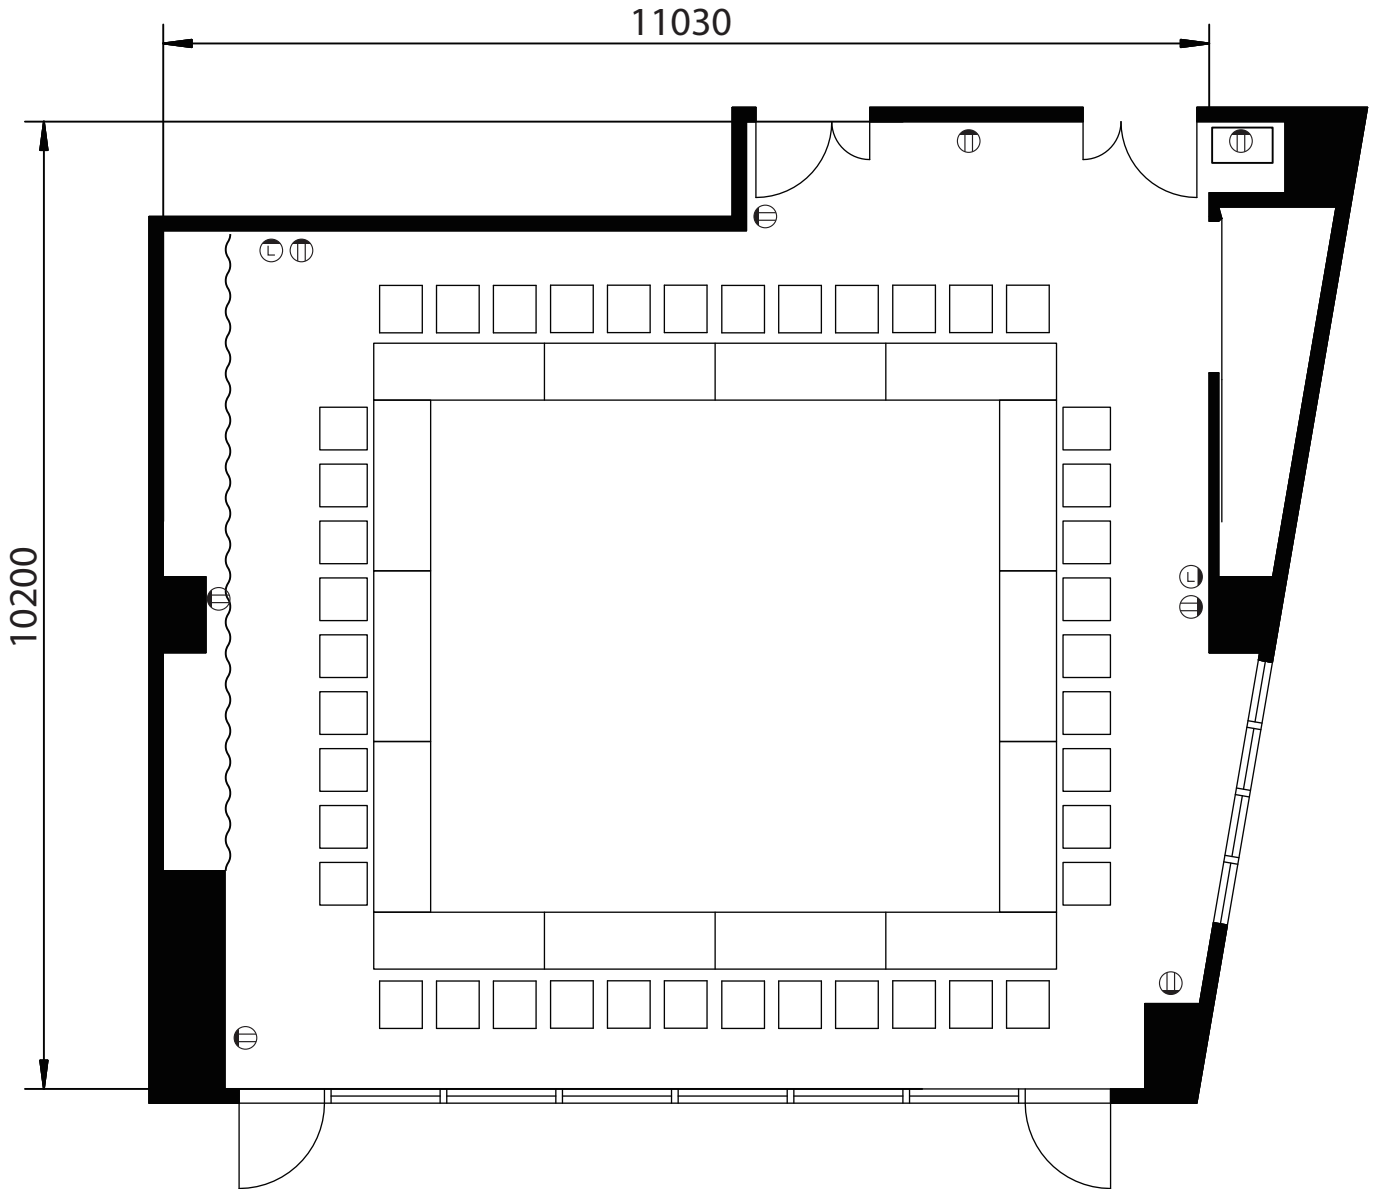

601号室 - スクール形式

会社名

担当者名

■収容人数

スクール形式	54名
口の字形式	42名
シアター形式	84名

有効面積(平米数)	103.33㎡
天井高	2,700mm

備考	無料付属備品:イス×58個、机×20台、演台、白板
	※上記の数量を超える場合は、備品の追加料金が発生します。

⊕ コンセント ⊖ LAN差込口

601号室 - 口の字形式

会社名

担当者名

■収容人数

スクール形式	54名
口の字形式	<u>42名</u>
シアター形式	84名

有効面積(平米数)	103.33㎡
天井高	2,700mm

備考	無料付属備品:イス×58個、机×20台、演台、白板
	※上記の数量を超える場合は、備品の追加料金が発生します。

⊕ コンセント ⊖ LAN差込口

601号室 - シアター形式

会社名

担当者名

■収容人数

スクール形式	54名
口の字形式	42名
シアター形式	<u>84名</u>

有効面積(平米数)	103.33㎡
天井高	2,700mm

備考

無料付属備品:イス×58個、机×20台、演台、白板
 ※上記の数量を超える場合は、備品の追加料金が発生します。