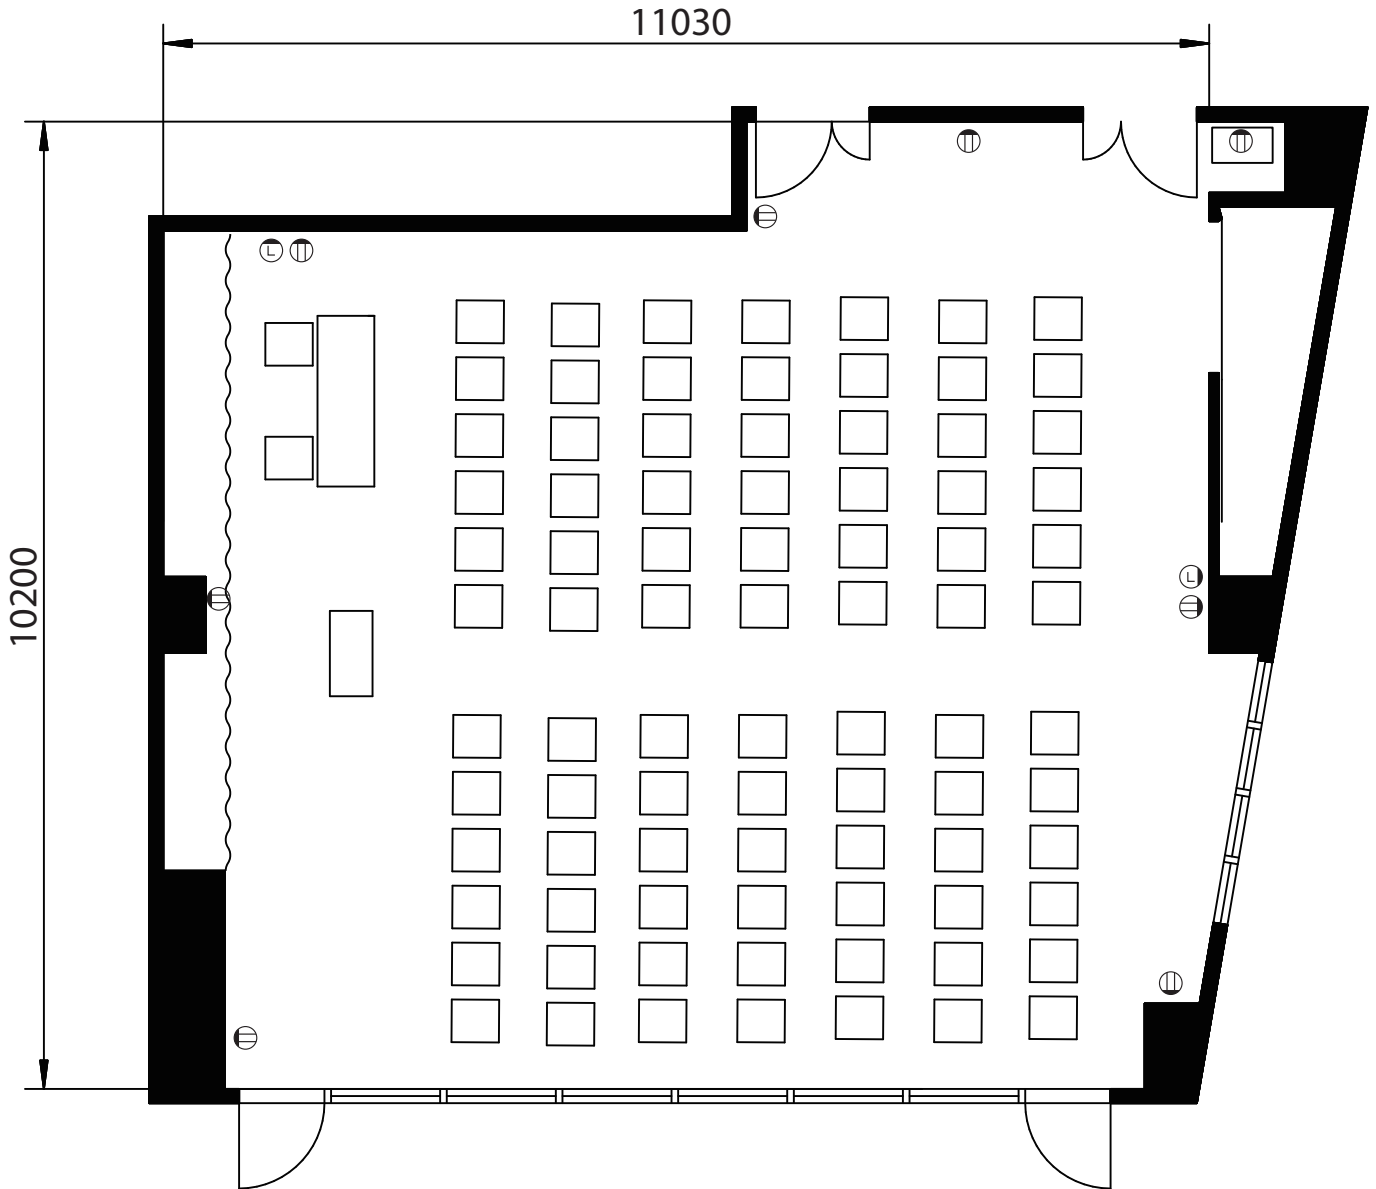

601号室 - スクール形式

会社名

担当者名

■収容人数

スクール形式	54名
口の字形式	42名
シアター形式	84名

有効面積(平米数)	103.33㎡
天井高	2,700mm

備考	無料付属備品:イス×58個、机×20台、演台、白板
	※上記の数量を超える場合は、備品の追加料金が発生します。

⊕ コンセント ⊖ LAN差込口

601号室 - 口の字形式

会社名

担当者名

■収容人数

スクール形式	54名
口の字形式	<u>42名</u>
シアター形式	84名

有効面積(平米数)	103.33㎡
天井高	2,700mm

備考	無料付属備品:イス×58個、机×20台、演台、白板
	※上記の数量を超える場合は、備品の追加料金が発生します。

⊕ コンセント ⊖ LAN差込口

601号室 - シアター形式

会社名

担当者名

■収容人数

スクール形式	54名
口の字形式	42名
シアター形式	<u>84名</u>

有効面積(平米数)	103.33㎡
天井高	2,700mm

備考

無料付属備品:イス×58個、机×20台、演台、白板
 ※上記の数量を超える場合は、備品の追加料金が発生します。