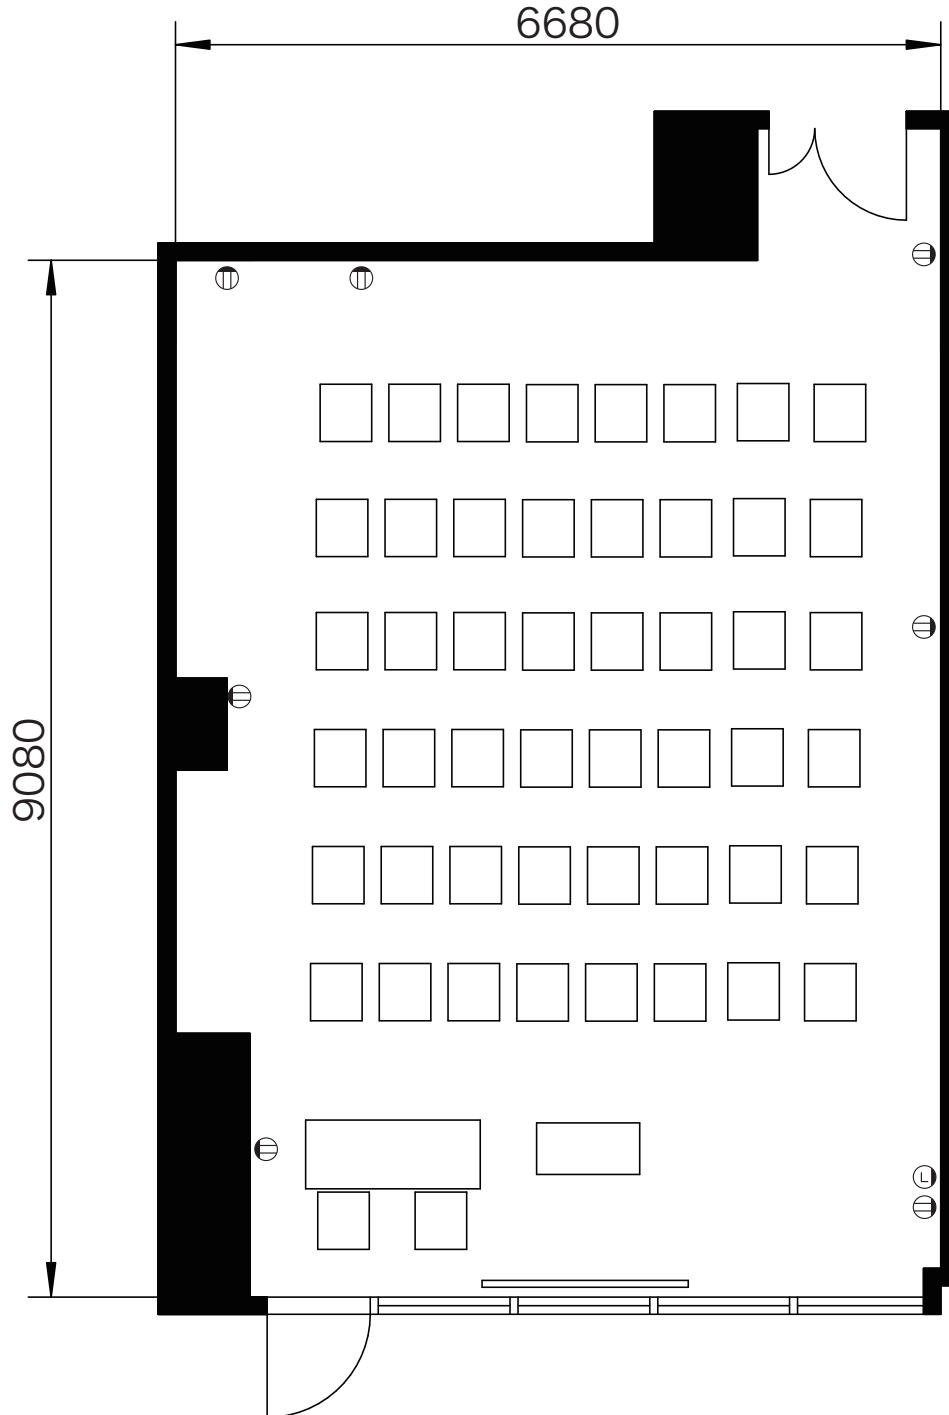

701号室 - スクール形式

会社名

担当者名

■収容人数

スクール形式	<u>30名</u>
口の字形式	24名
シアター形式	48名

有効面積(平米数)	63.67㎡
天井高	2,700mm

備考	無料付属備品:イス×32脚、机×16台、演台、白板
	※上記の数量を超える場合は、備品の追加料金が発生します。

Ⓢ コンセント ㊦ LAN差込口

701号室 - 口の字形式

会社名

担当者名

■収容人数

スクール形式	30名
口の字形式	<u>24名</u>
シアター形式	48名

有効面積(平米数)	63.67㎡
天井高	2,700mm

備考

無料付属備品:イス×32脚、机×16台、演台、白板
※上記の数量を超える場合は、備品の追加料金が発生します。

Ⓜ コンセント Ⓧ LAN差込口

701号室 - シアター形式

会社名

担当者名

■収容人数

スクール形式	30名
口の字形式	24名
シアター形式	<u>48名</u>

有効面積(平米数)	63.67㎡
天井高	2,700mm

備考