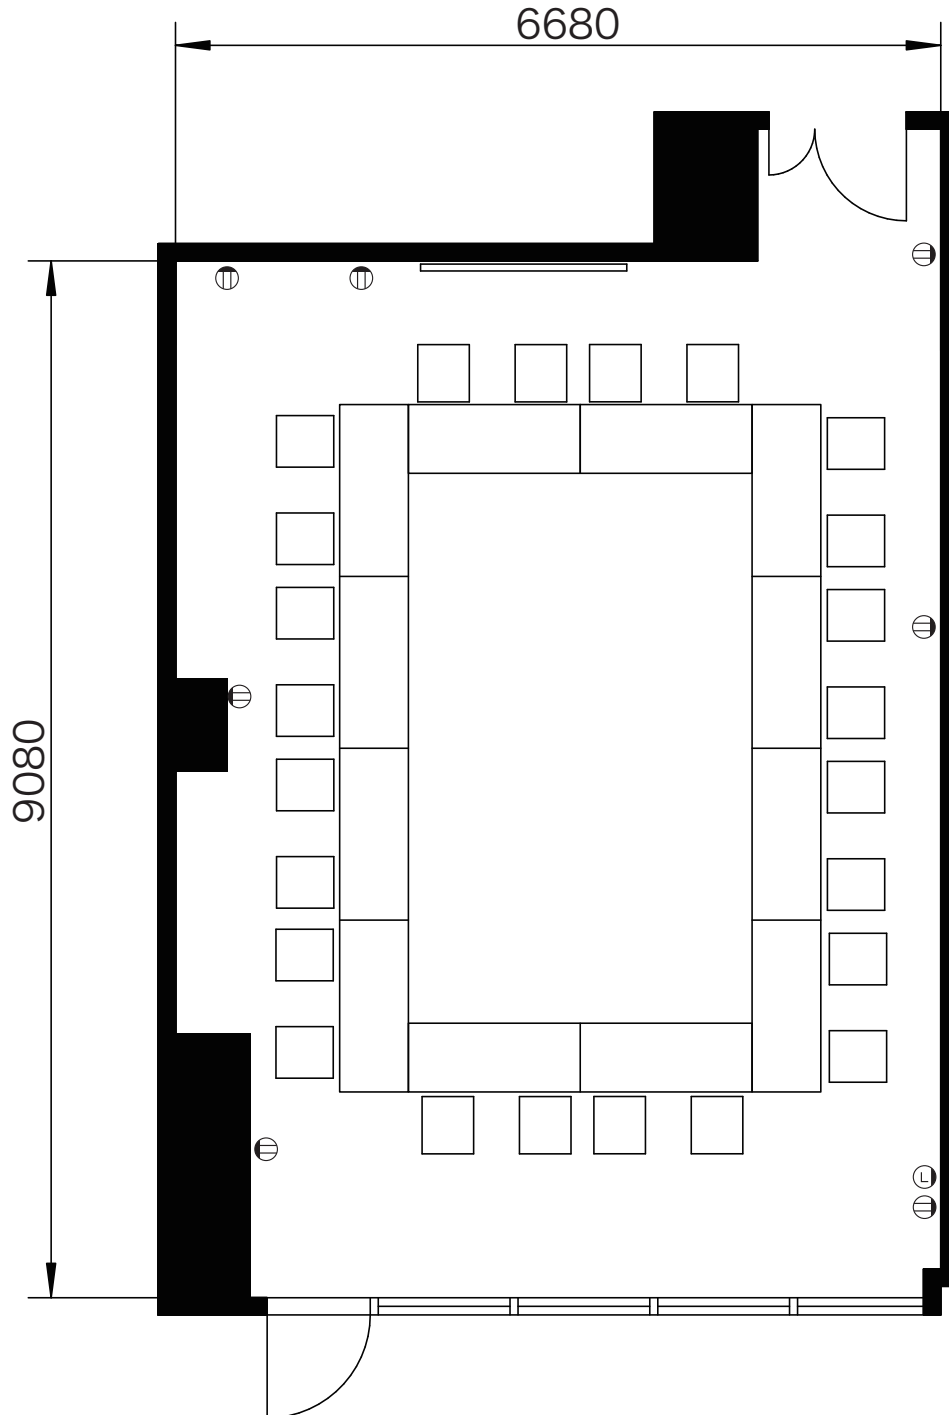

701号室 - スクール形式

会社名

担当者名

■収容人数

スクール形式	<u>30名</u>
口の字形式	24名
シアター形式	48名

有効面積(平米数)	63.67㎡
天井高	2,700mm

備考	無料付属備品:イス×32脚、机×16台、演台、白板
	※上記の数量を超える場合は、備品の追加料金が発生します。

Ⓢ コンセント ㊦ LAN差込口

701号室 - 口の字形式

会社名

担当者名

■収容人数

スクール形式	30名
口の字形式	<u>24名</u>
シアター形式	48名

有効面積(平米数)	63.67㎡
天井高	2,700mm

備考

無料付属備品:イス×32脚、机×16台、演台、白板
※上記の数量を超える場合は、備品の追加料金が発生します。

Ⓜ コンセント Ⓧ LAN差込口

701号室 - シアター形式

会社名

担当者名

■収容人数

スクール形式	30名
口の字形式	24名
シアター形式	<u>48名</u>

有効面積(平米数)	63.67㎡
天井高	2,700mm

備考