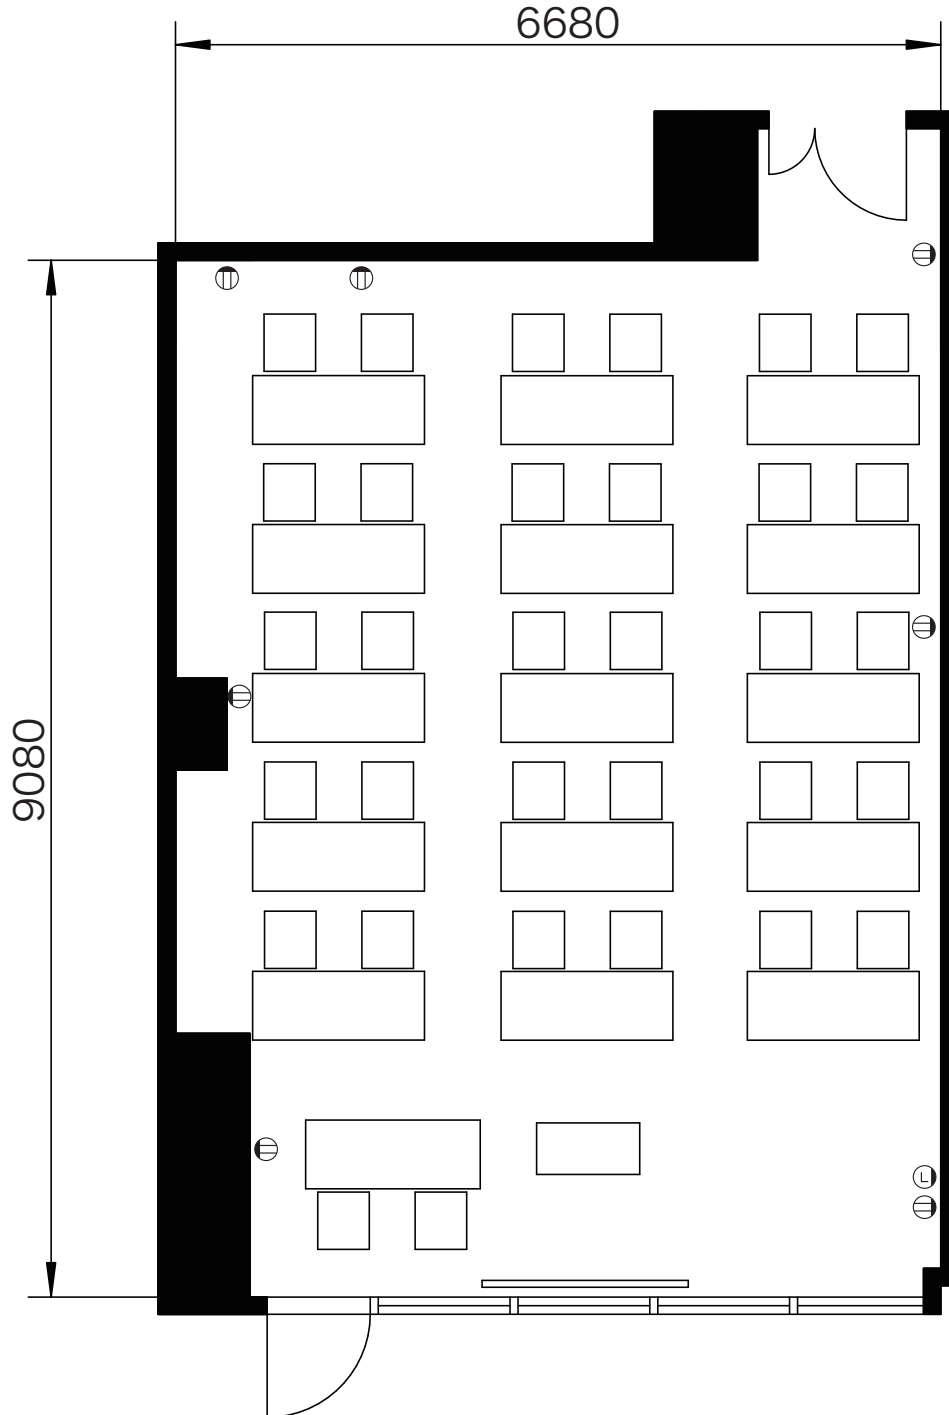

701号室 - スクール形式

会社名

担当者名

■収容人数

スクール形式	<u>30名</u>
口の字形式	24名
シアター形式	48名

有効面積(平米数)	63.67㎡
天井高	2,700mm

備考	無料付属備品:イス×32脚、机×16台、演台、白板
	※上記の数量を超える場合は、備品の追加料金が発生します。

Ⓢ コンセント ㊦ LAN差込口

701号室 - 口の字形式

会社名

担当者名

■収容人数

スクール形式	30名
口の字形式	<u>24名</u>
シアター形式	48名

有効面積(平米数)	63.67㎡
天井高	2,700mm

備考

無料付属備品:イス×32脚、机×16台、演台、白板
※上記の数量を超える場合は、備品の追加料金が発生します。

Ⓜ コンセント Ⓧ LAN差込口

701号室 - シアター形式

会社名

担当者名

■収容人数

スクール形式	30名
口の字形式	24名
シアター形式	<u>48名</u>

有効面積(平米数)	63.67㎡
天井高	2,700mm

備考

無料付属備品:イス×32脚、机×16台、演台、白板
※上記の数量を超える場合は、備品の追加料金が発生します。

Ⓜ コンセント ㊦ LAN差込口