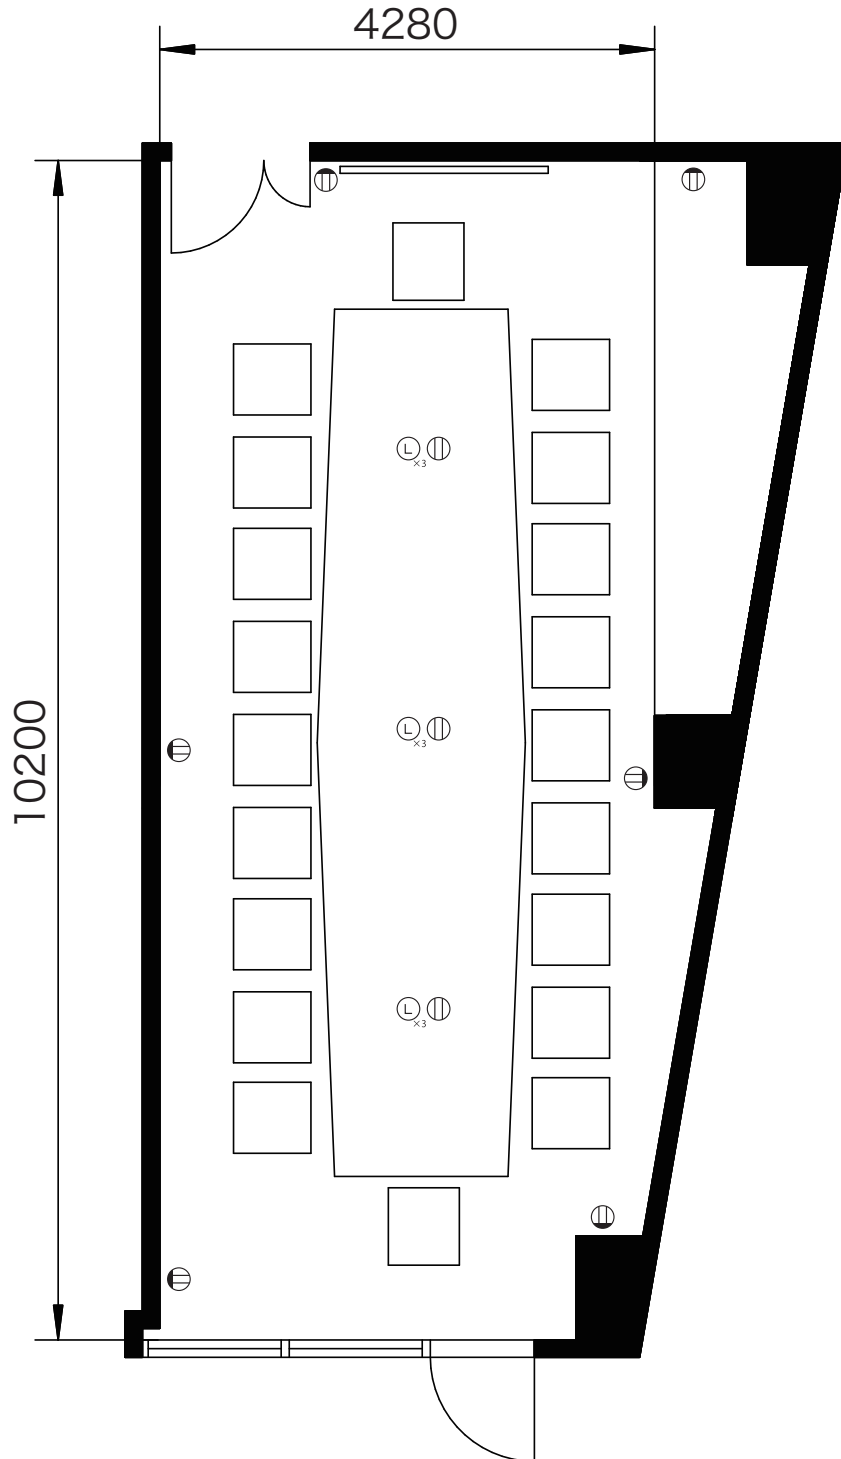

# 702号室 - 口の字形式

会社名

担当者名

## ■通常収容人数

スクール形式	
口の字形式	<u>20名</u>
シアター形式	

有効面積(平米数)	51.13㎡
天井高	2,700mm

備考	無料付属備品:イス×20脚、机×1台(固定式)、演台、白板 ※上記の数量を超える場合は、備品の追加料金が発生します。
----	---

Ⓟ コンセント    Ⓛ LAN差込口